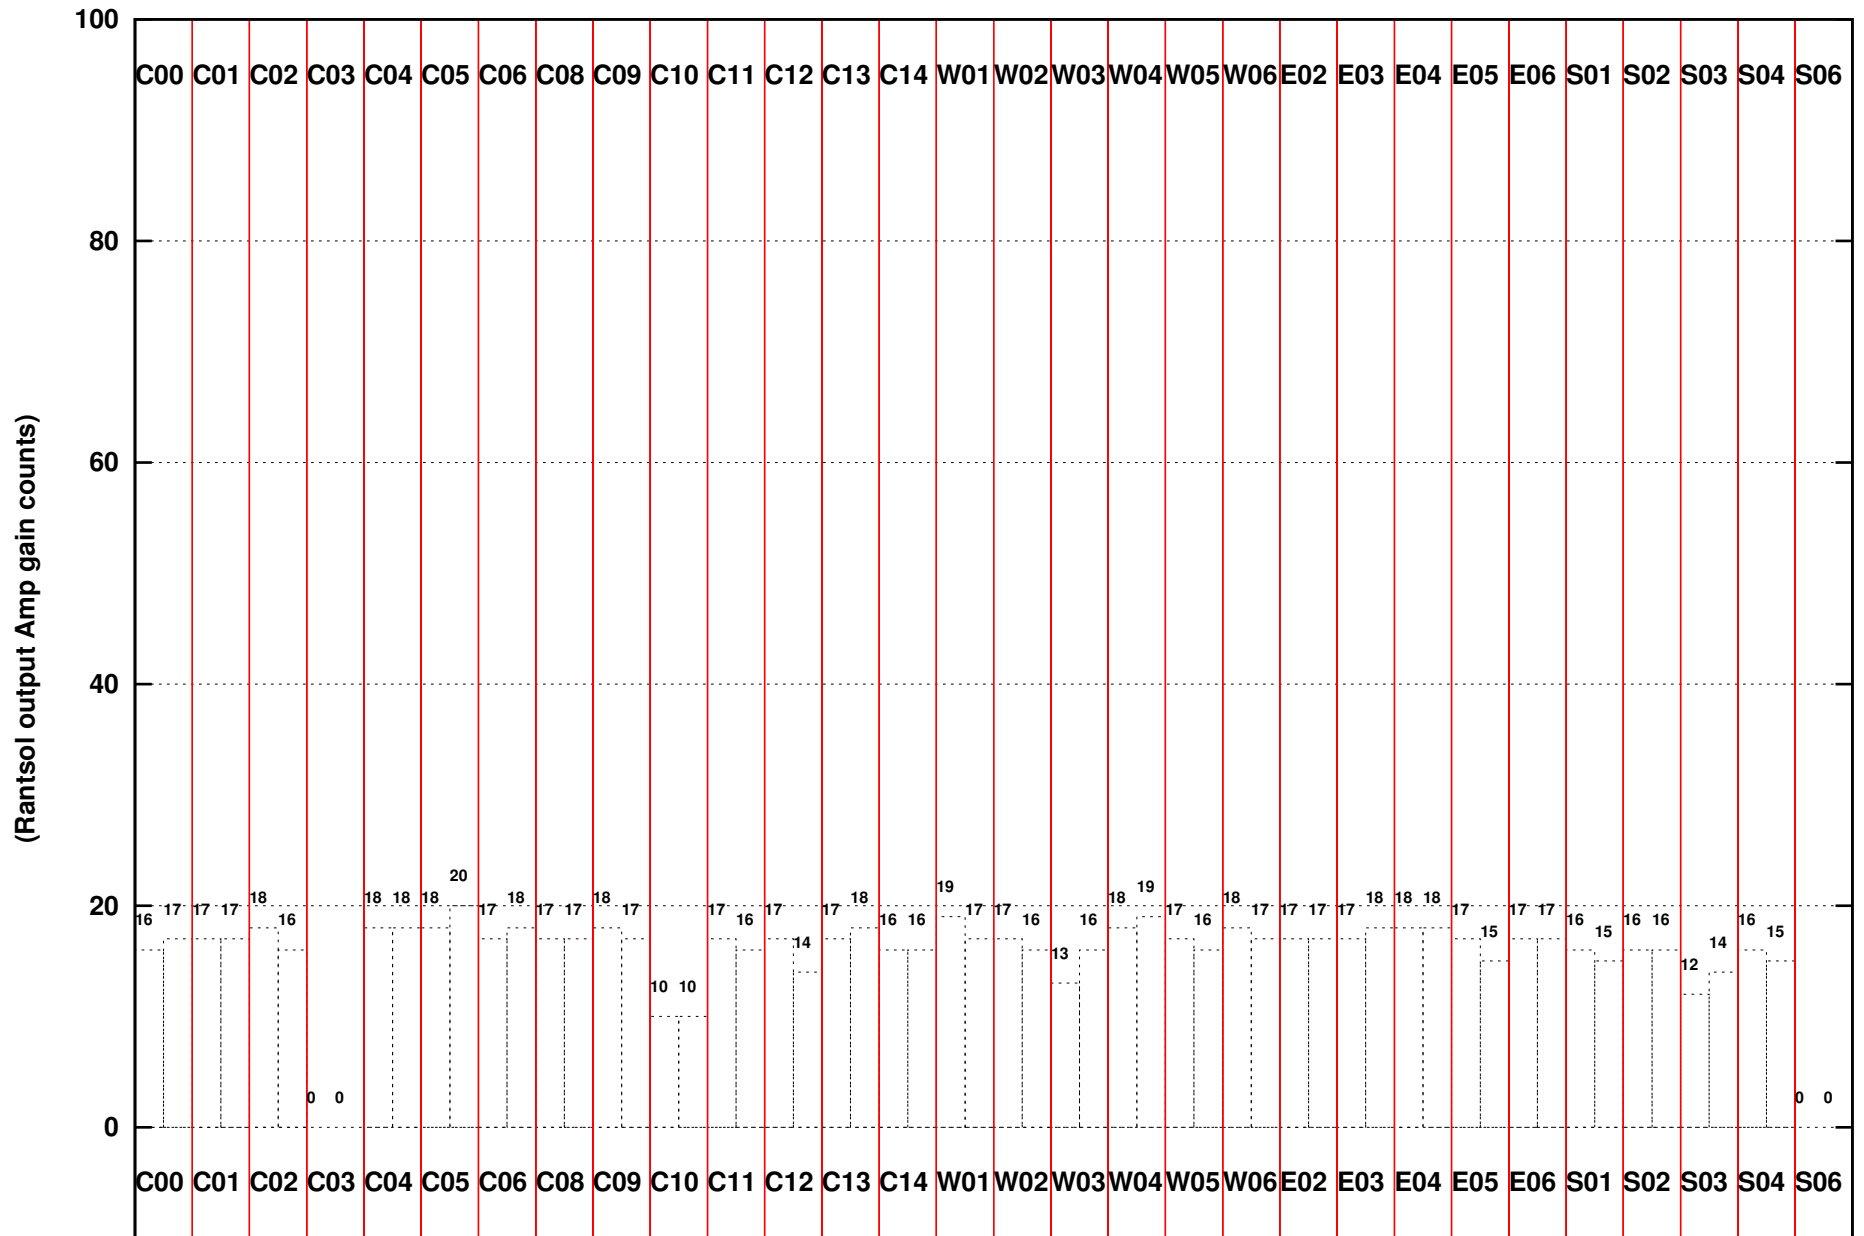

FRINGE STATUS (Rf:602.000,602.000 MHz., LO1:540.000,540.000 MHz., LO4/5:138.000,167.000 MHz.)

(File:/gsbifrddata/18feb/39_072_18feb21_gsb.lta, scan:0, chan:128, Src:0217+738, Date:18Feb2021 20:25:17)