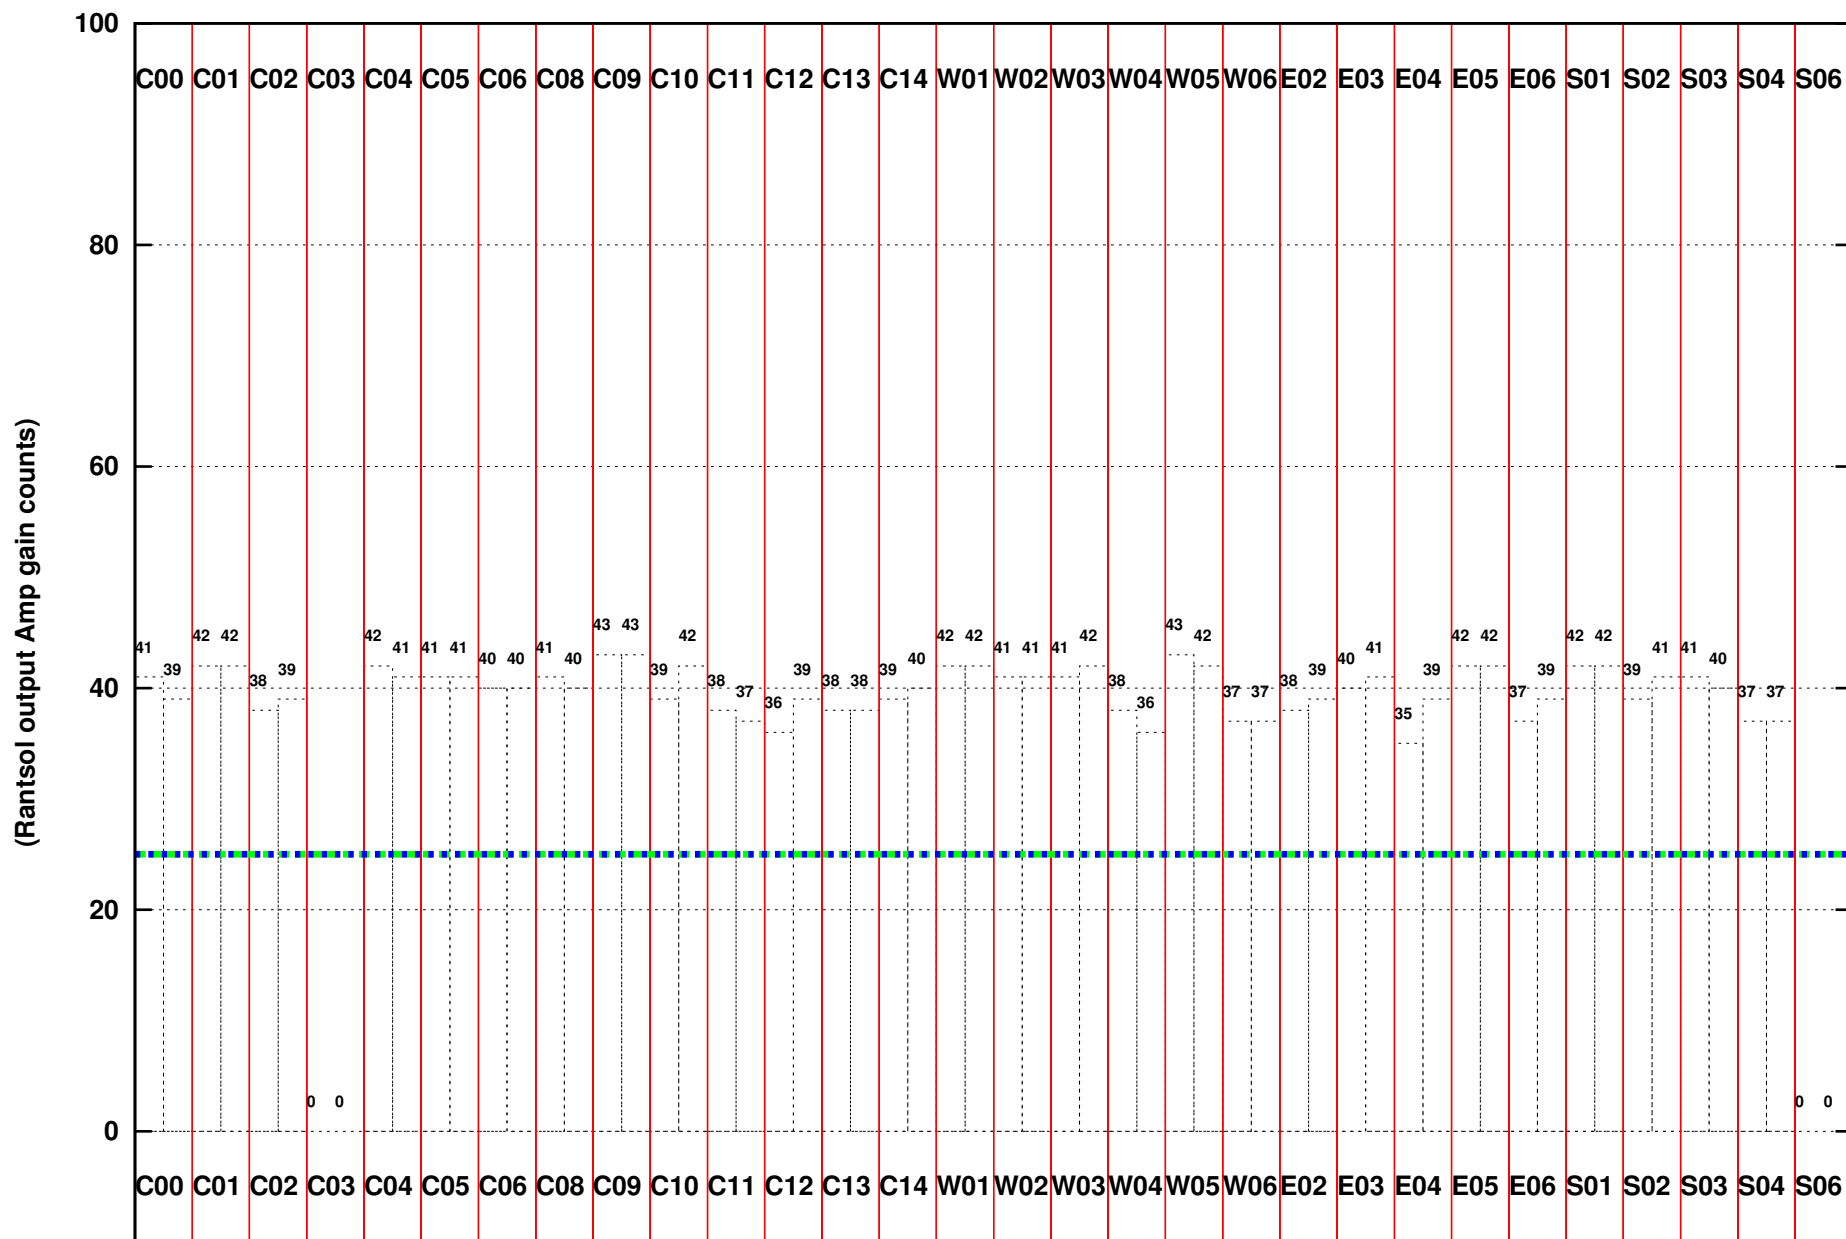

FRINGE STATUS (Rf:271.000,271.000 MHz., LO1:220.000,220.000 MHz., LO4/5:149.000,156.000 MHz.)

(File:/gsbifrddata1/18feb/39_077_18feb2021_gsb.lta, scan:0, chan:256, Src:3C147, Date:18Feb2021 22:26:18)