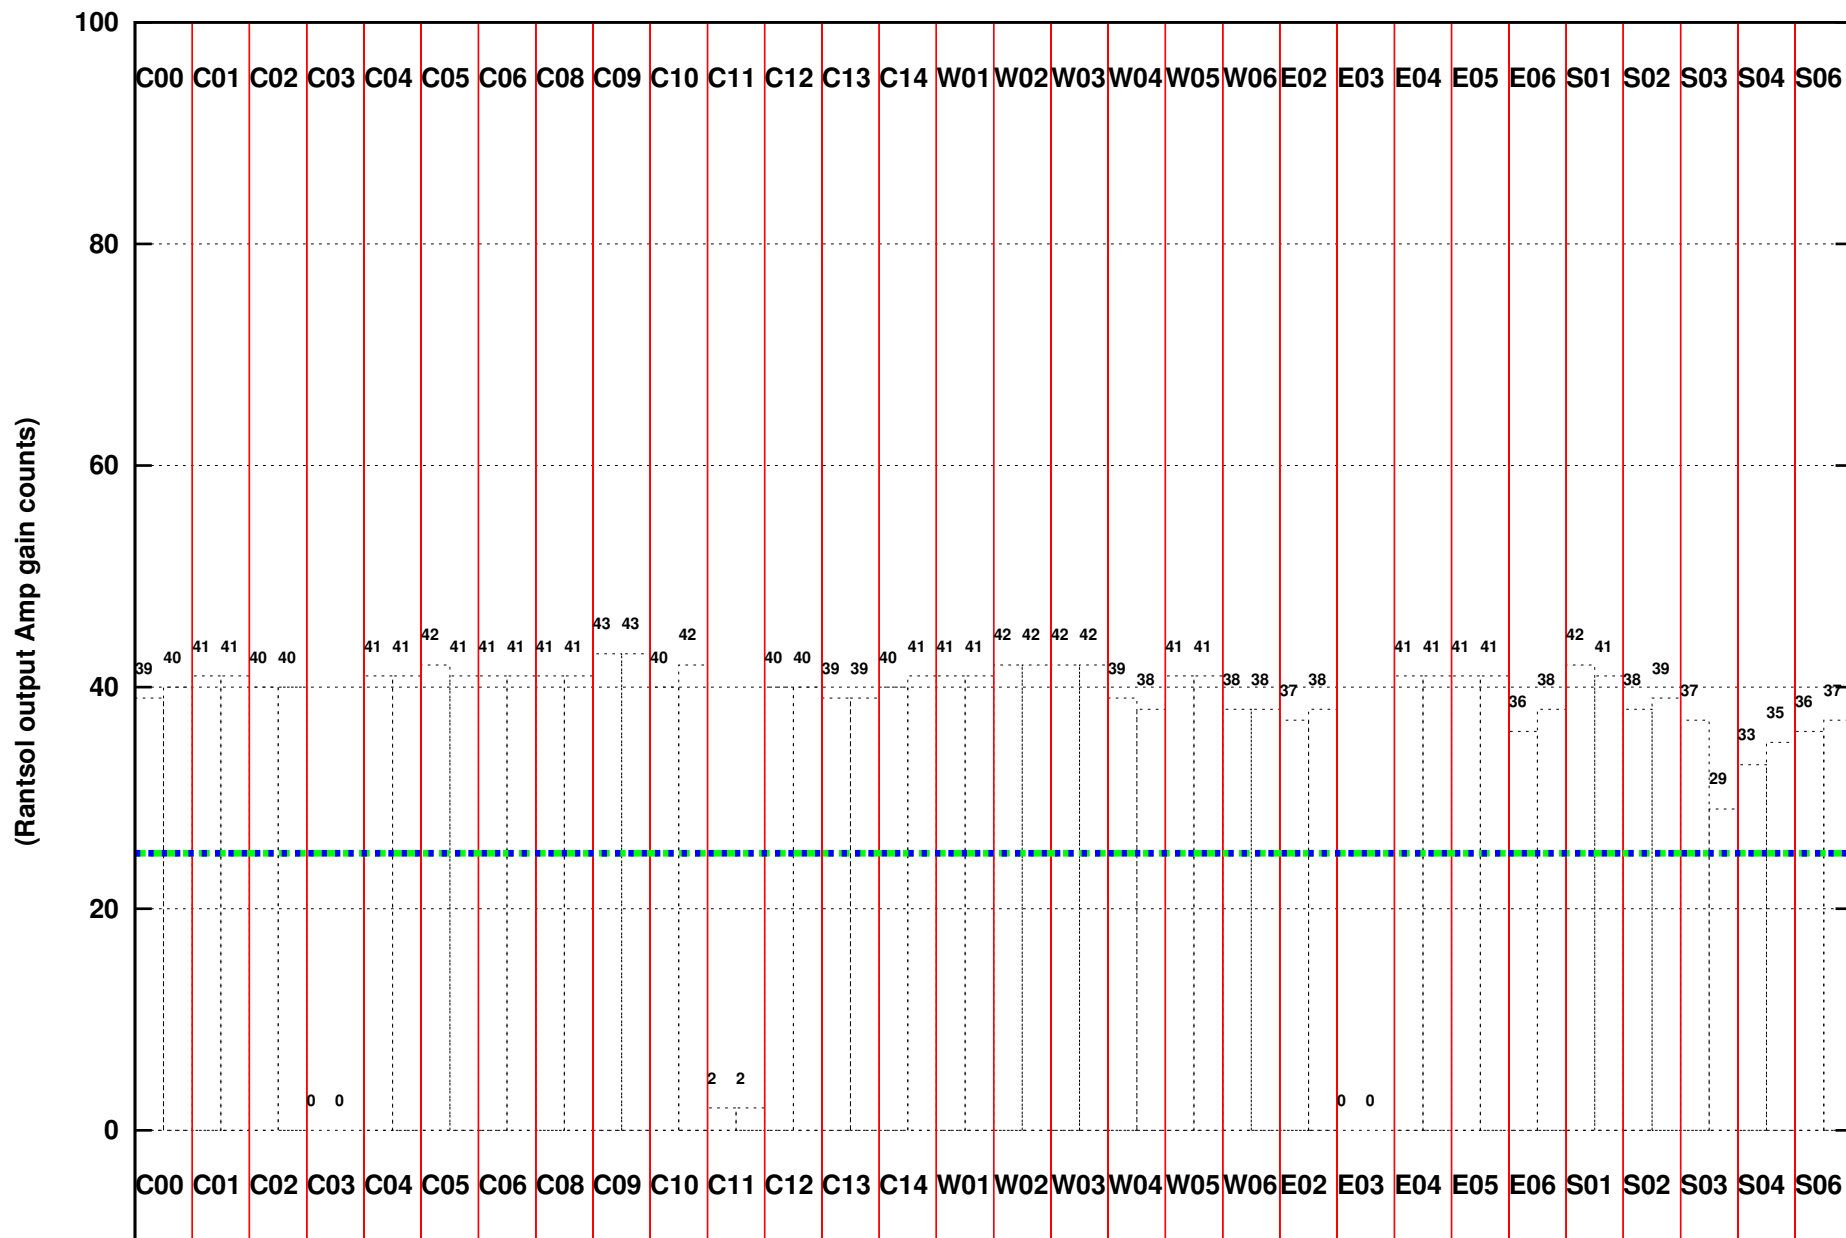

FRINGE STATUS (Rf:271.000,271.000 MHz., LO1:220.000,220.000 MHz., LO4/5:149.000,156.000 MHz.)

(File:/gsbifrddata1/23feb/39_077_23feb2021_gsb.lta, scan:0, chan:256, Src:3C147, Date:23Feb2021 20:14:32)