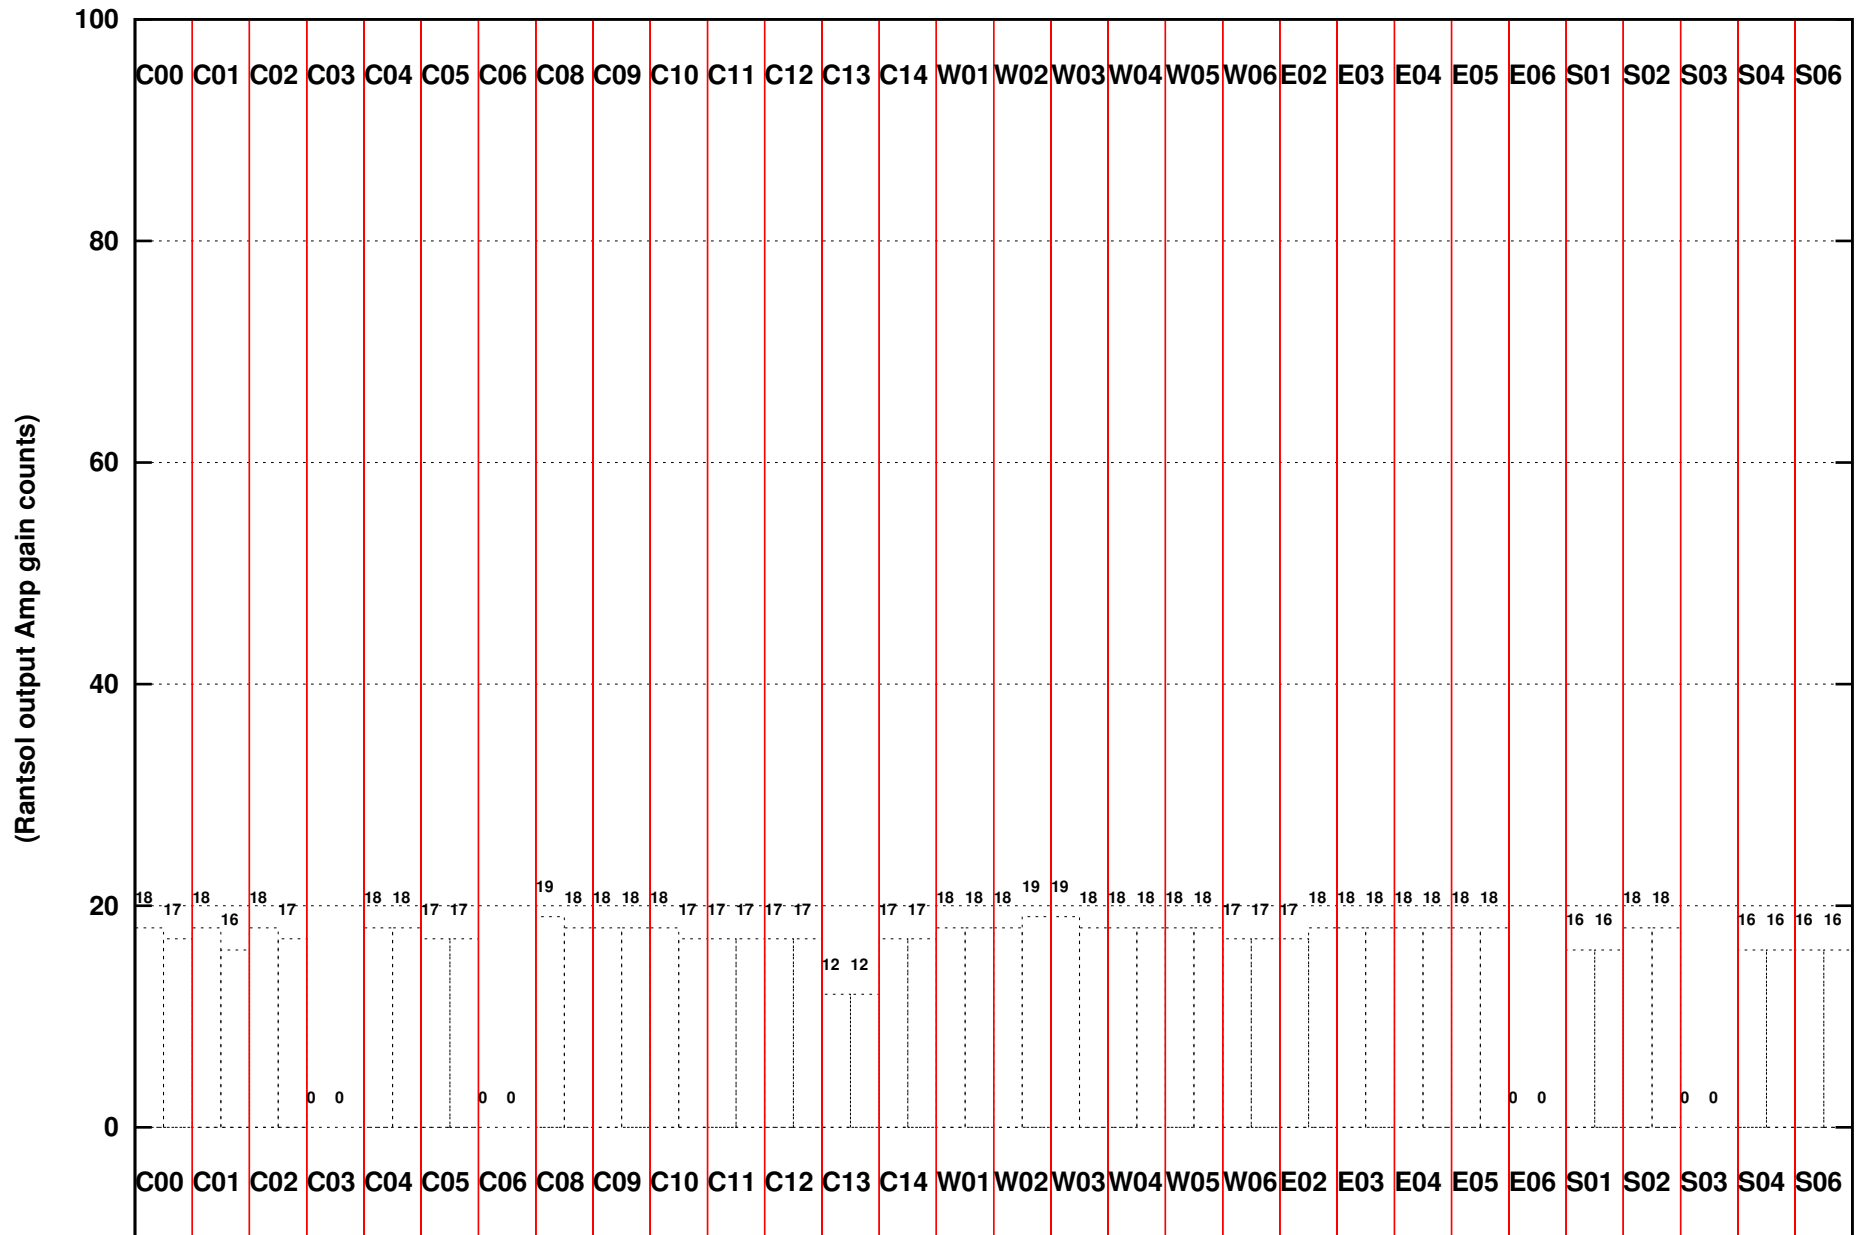

FRINGE STATUS (Rf:306.000,306.000 MHz., LO1:255.000,255.000 MHz., LO4/5:149.000,156.000 MHz.)

(File:/gsbifrddata1/01mar/39_089_band3_01mar2021_gsb.lta, scan:0, chan:128, Src:1822-096, Date:01Mar2021 06:14:53)