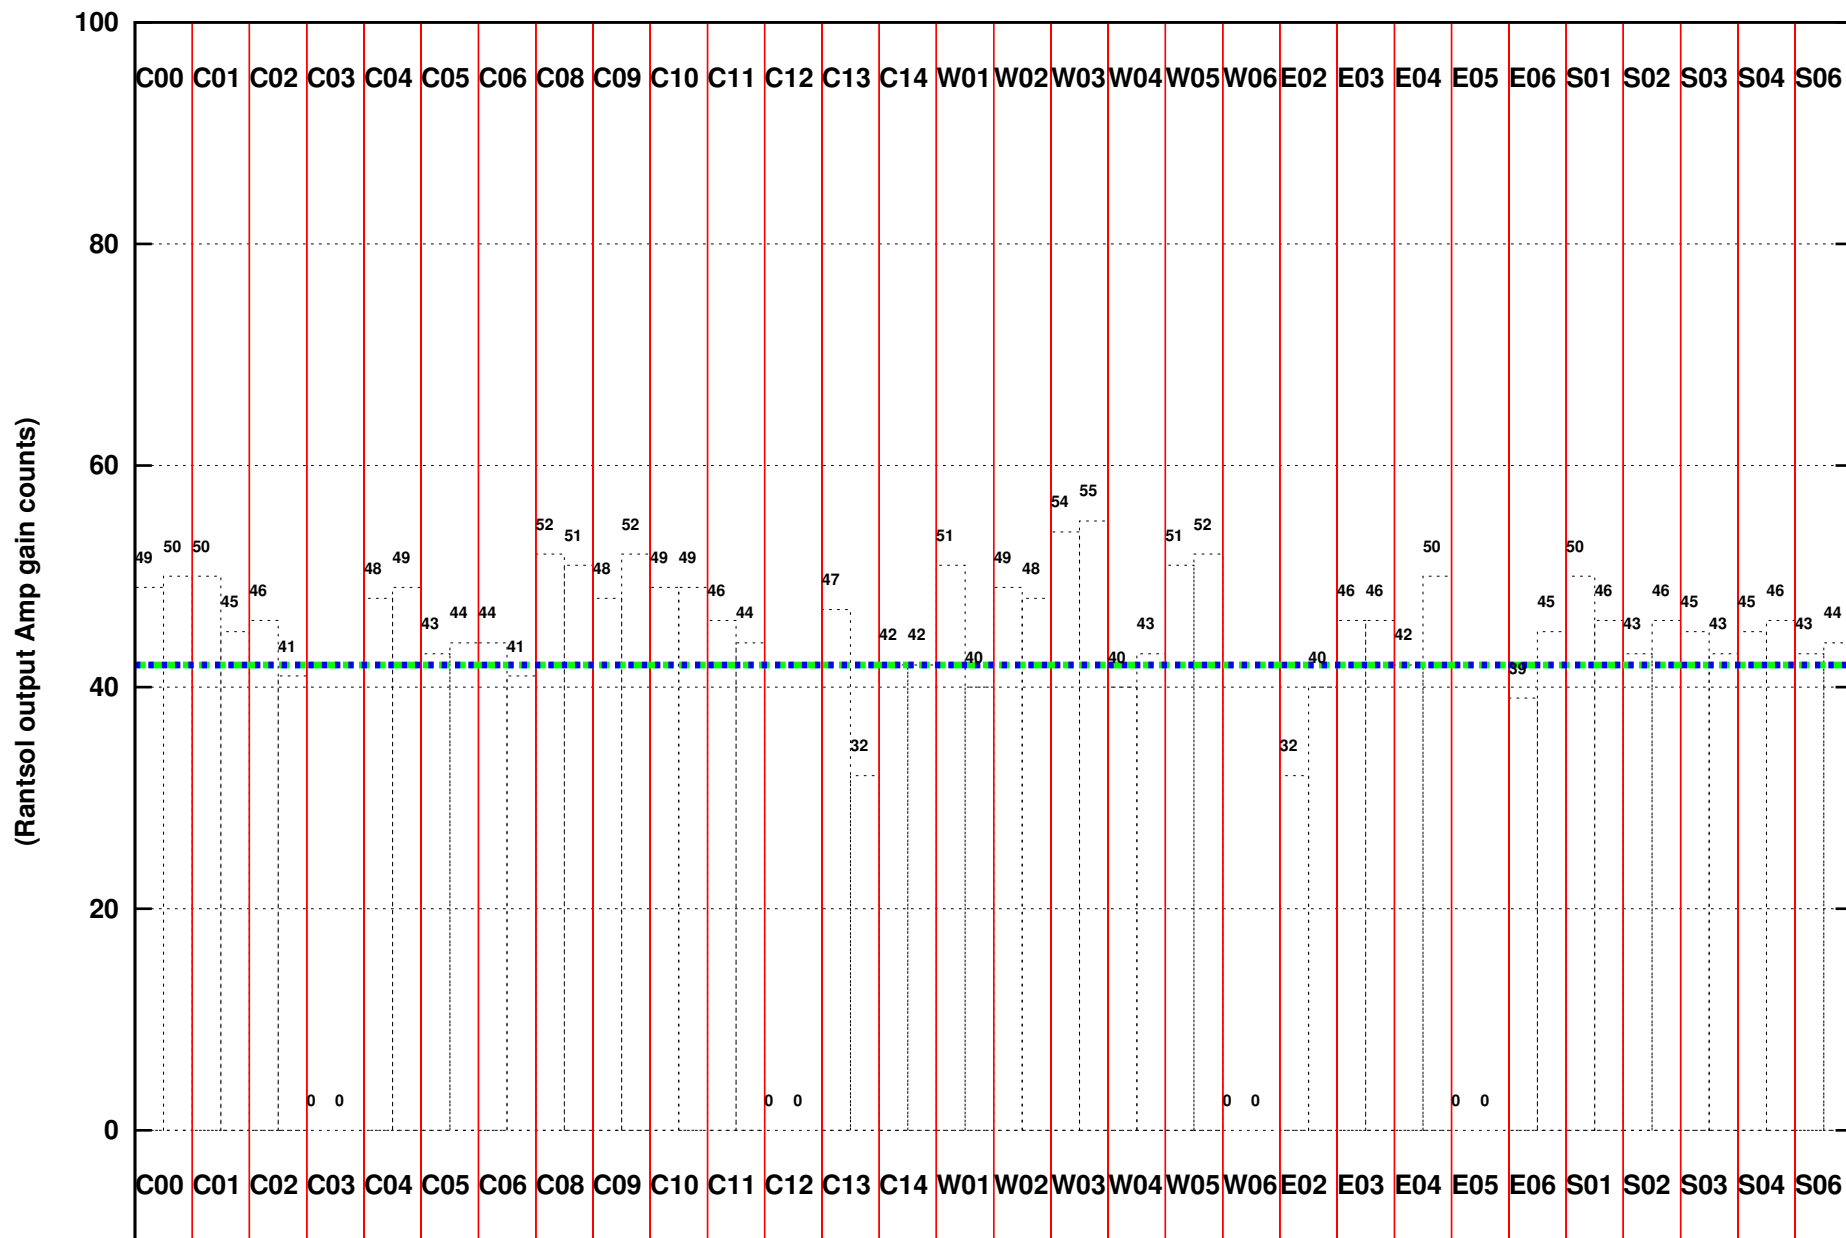

FRINGE STATUS (Rf:1409.000,1409.000 MHz., LO1:1460.000,1460.000 MHz., LO4/5:149.000,156.000 MHz.)

( File:/gsbifrddata1/07mar/39\_078\_07mar2021\_band5\_gsb.lta, scan:0, chan:128, Src:3C48, Date:07Mar2021 13:13:24)