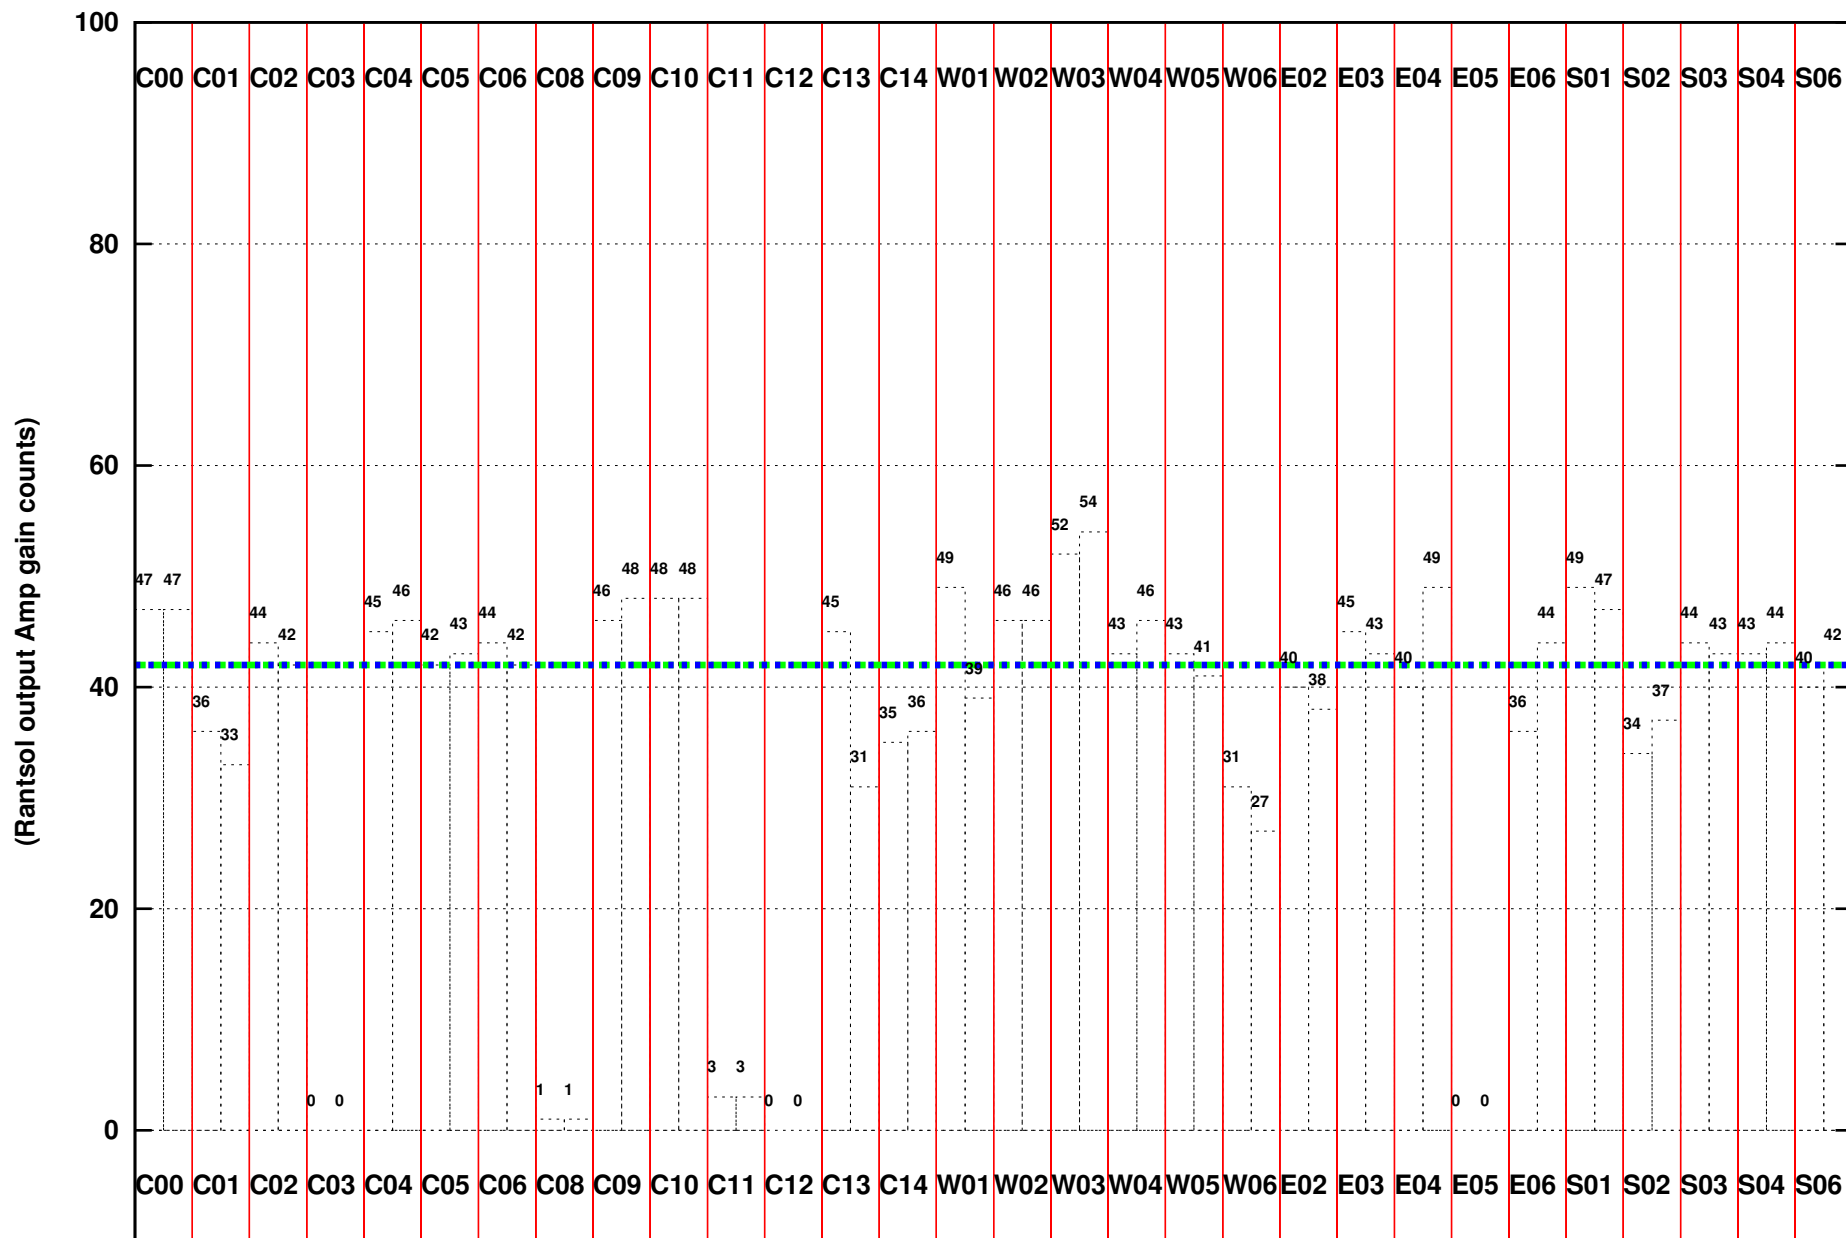

FRINGE STATUS (Rf:1409.000,1409.000 MHz., LO1:1460.000,1460.000 MHz., LO4/5:149.000,156.000 MHz.)

(File:/gsbifrddata1/07mar/39_108_07mar2021_gsb.lta, scan:0, chan:128, Src:3C147, Date:07Mar2021 21:16:08)