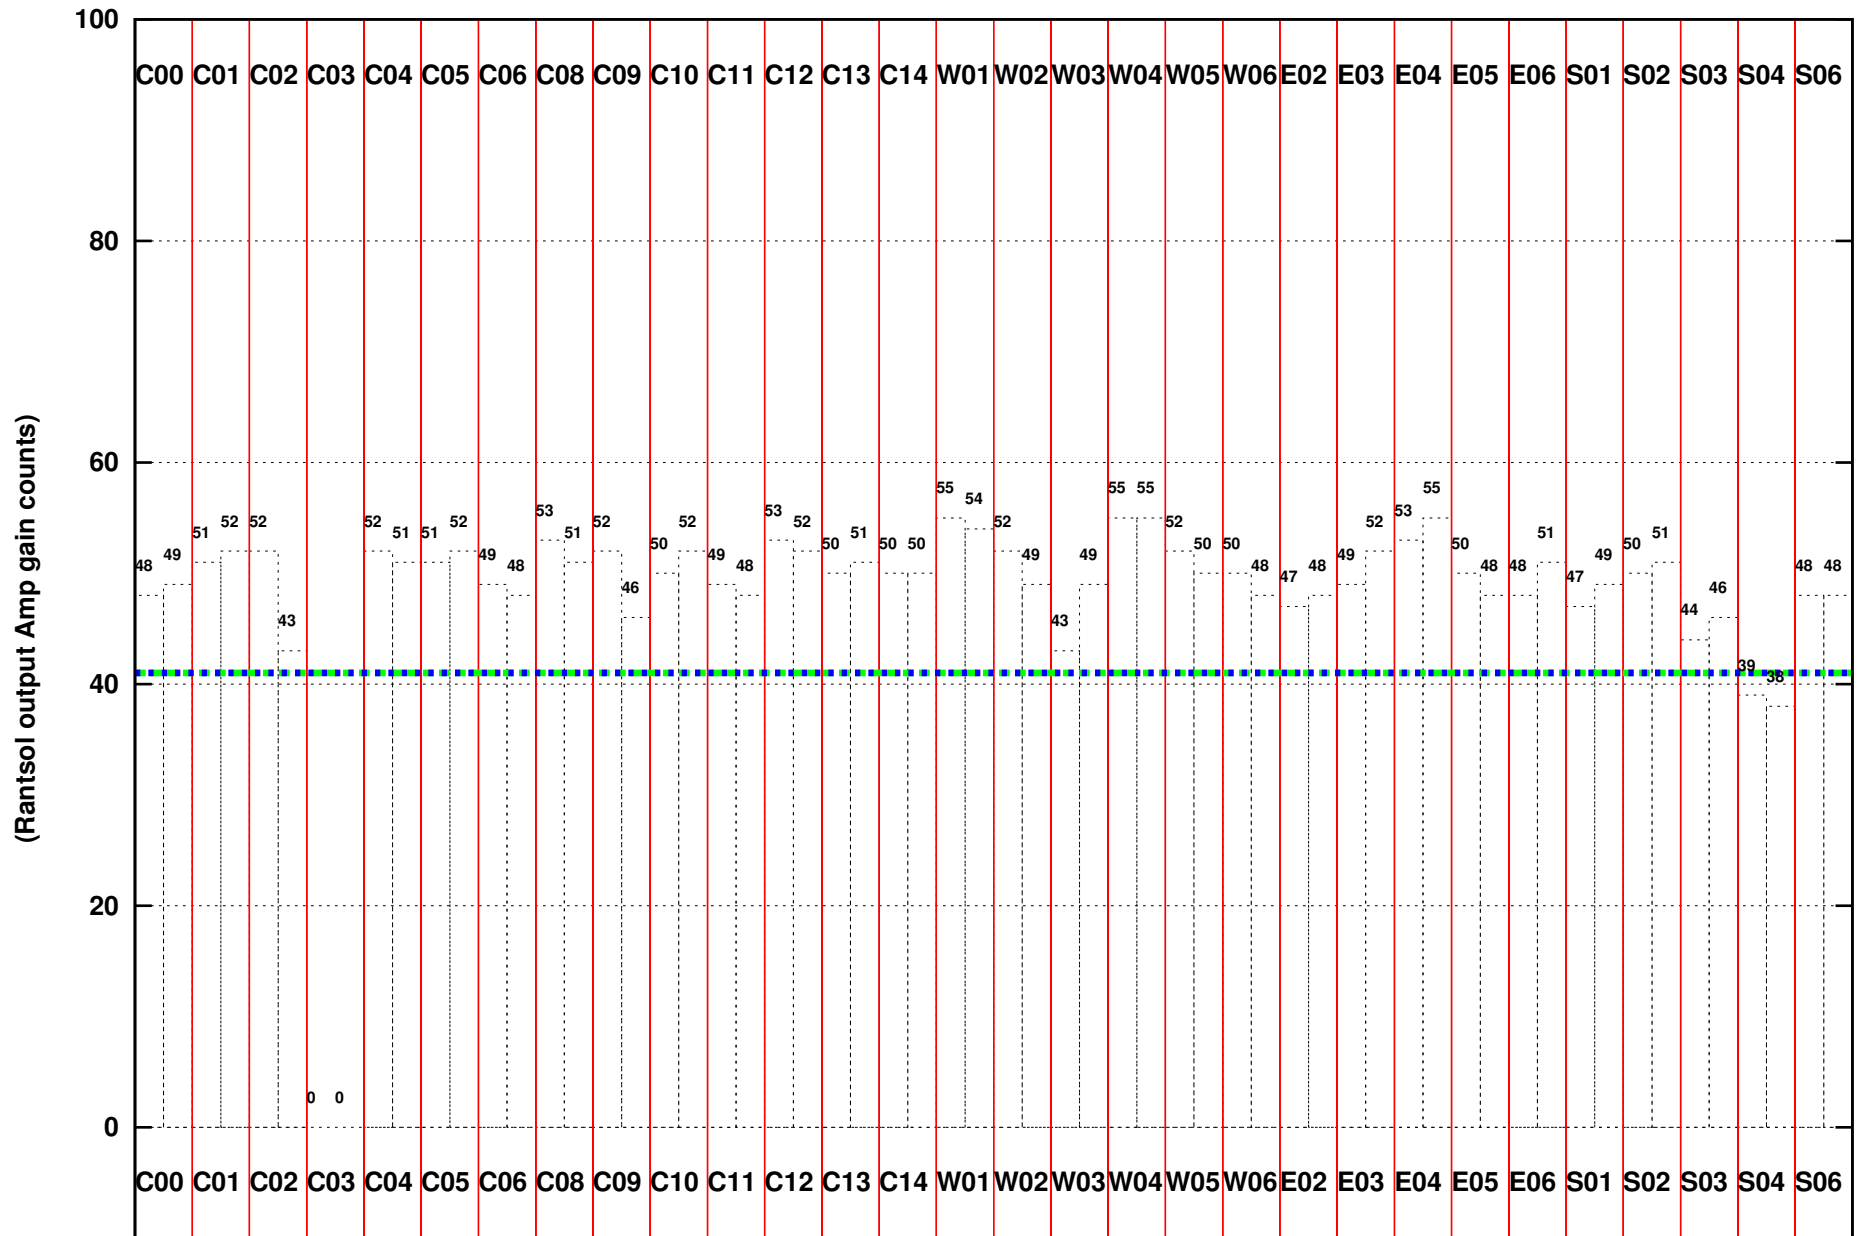

FRINGE STATUS (Rf:591.000,591.000 MHz., LO1:540.000,540.000 MHz., LO4/5:149.000,156.000 MHz.)

(File:/gsbifrddata1/09mar/39_011_09mar2021_gsb.lta, scan:0, chan:128, Src:3C147, Date:09Mar2021 20:30:05)