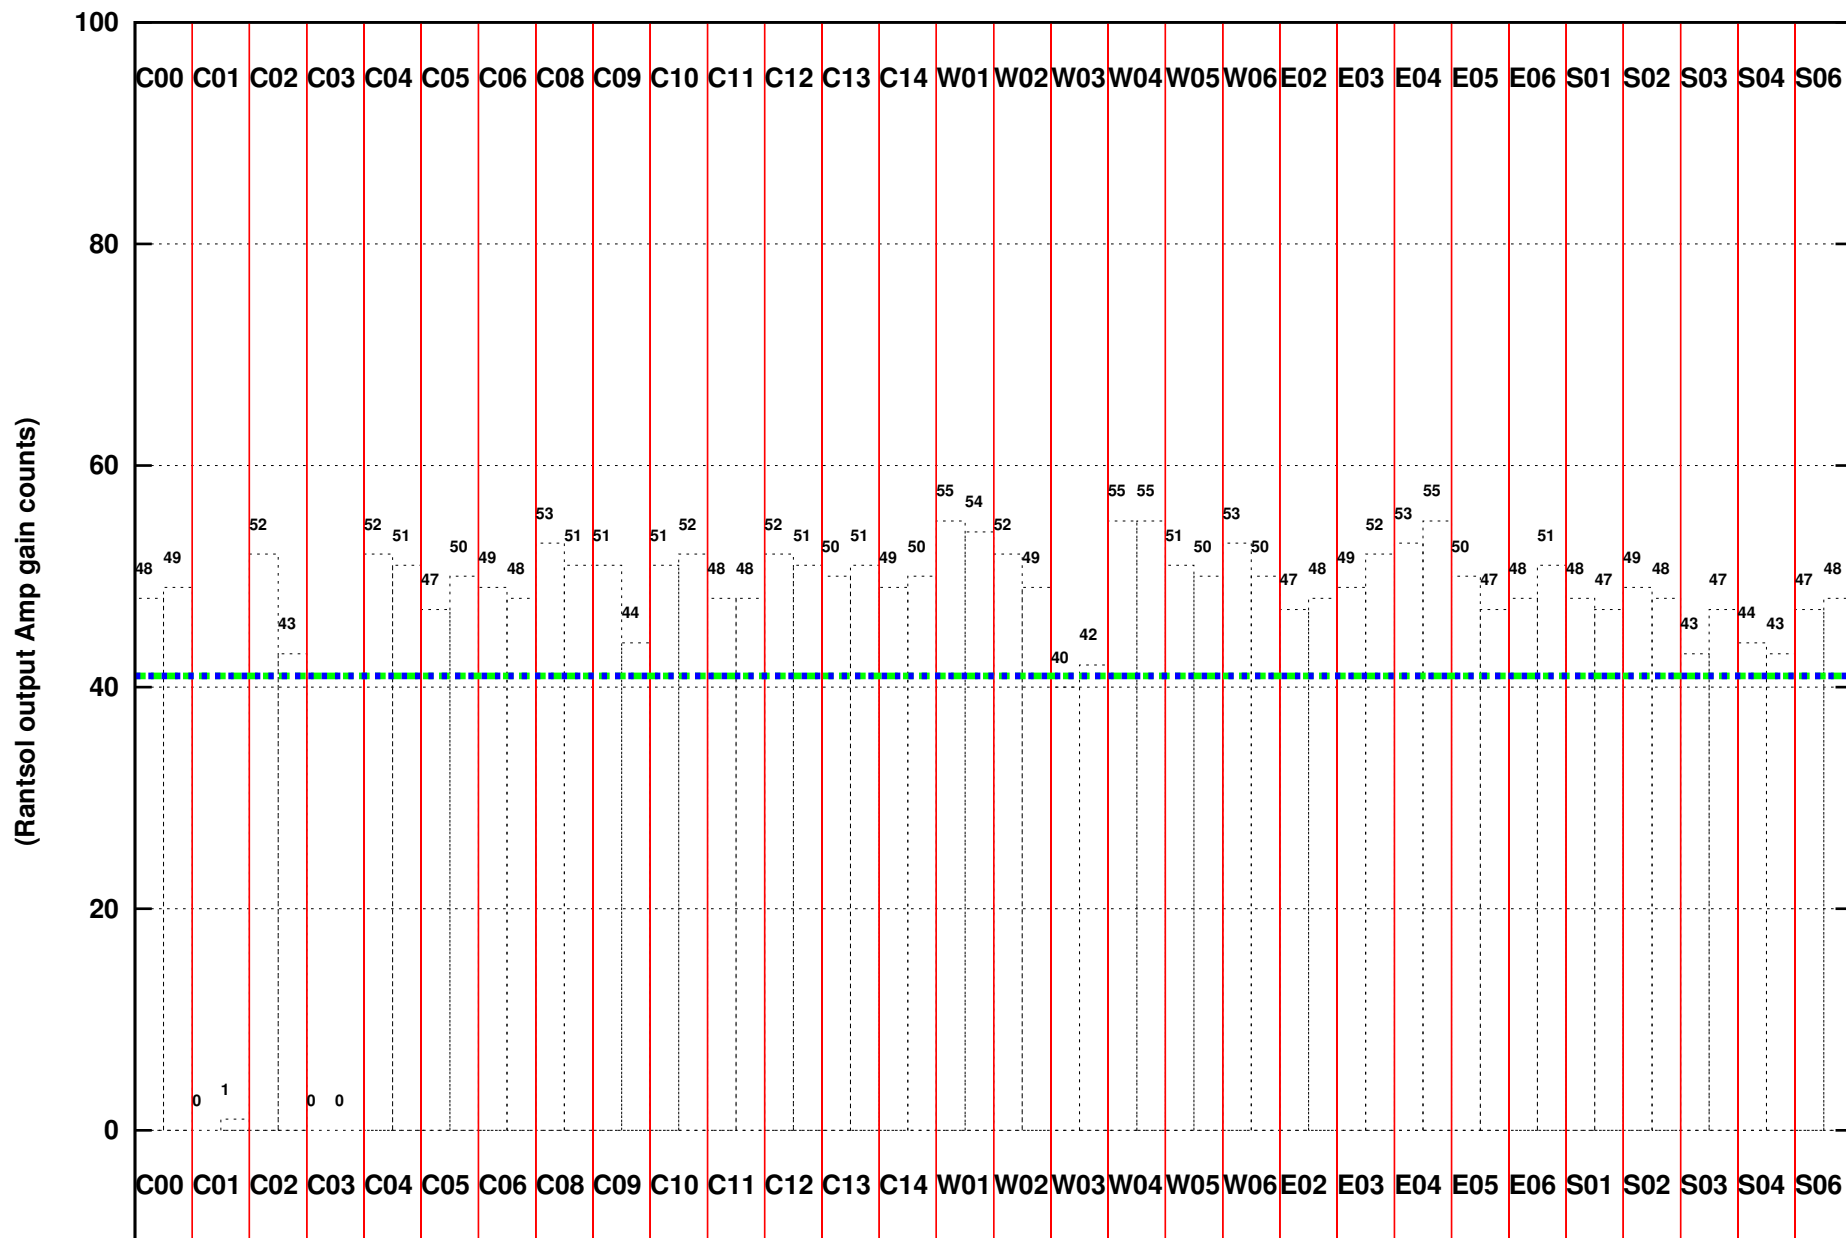

FRINGE STATUS (Rf:591.000,591.000 MHz., LO1:540.000,540.000 MHz., LO4/5:149.000,156.000 MHz.)

(File:/gsbifrddata/11mar/39_108_11mar2021_gsb.lta, scan:0, chan:128, Src:3C147, Date:11Mar2021 18:20:06)