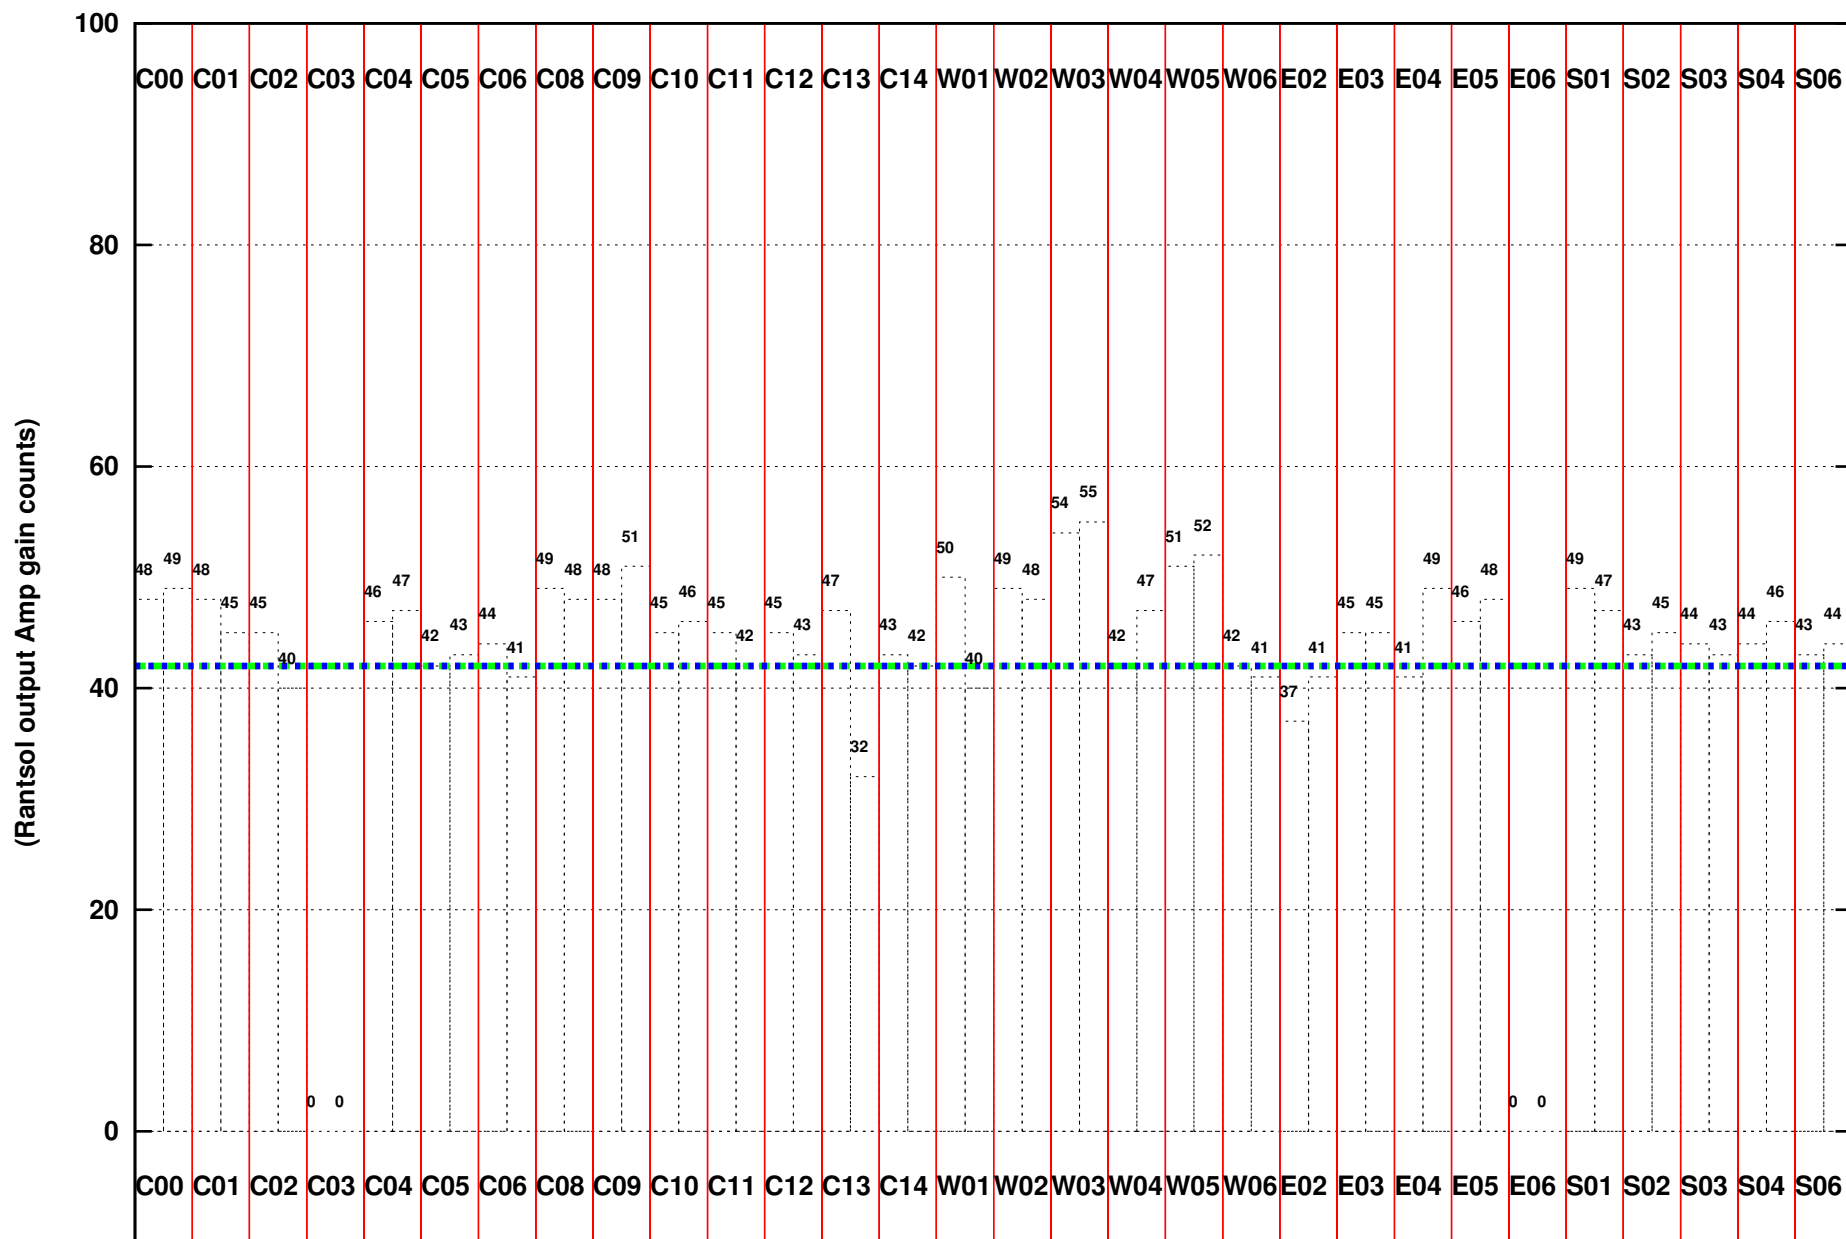

FRINGE STATUS (Rf:1409.000,1409.000 MHz., LO1:1460.000,1460.000 MHz., LO4/5:149.000,156.000 MHz.)

(File:/gsbifrddata/14mar/39_038_14mar2021_gsb.lta, scan:0, chan:128, Src:3C147, Date:14Mar2021 19:52:42)