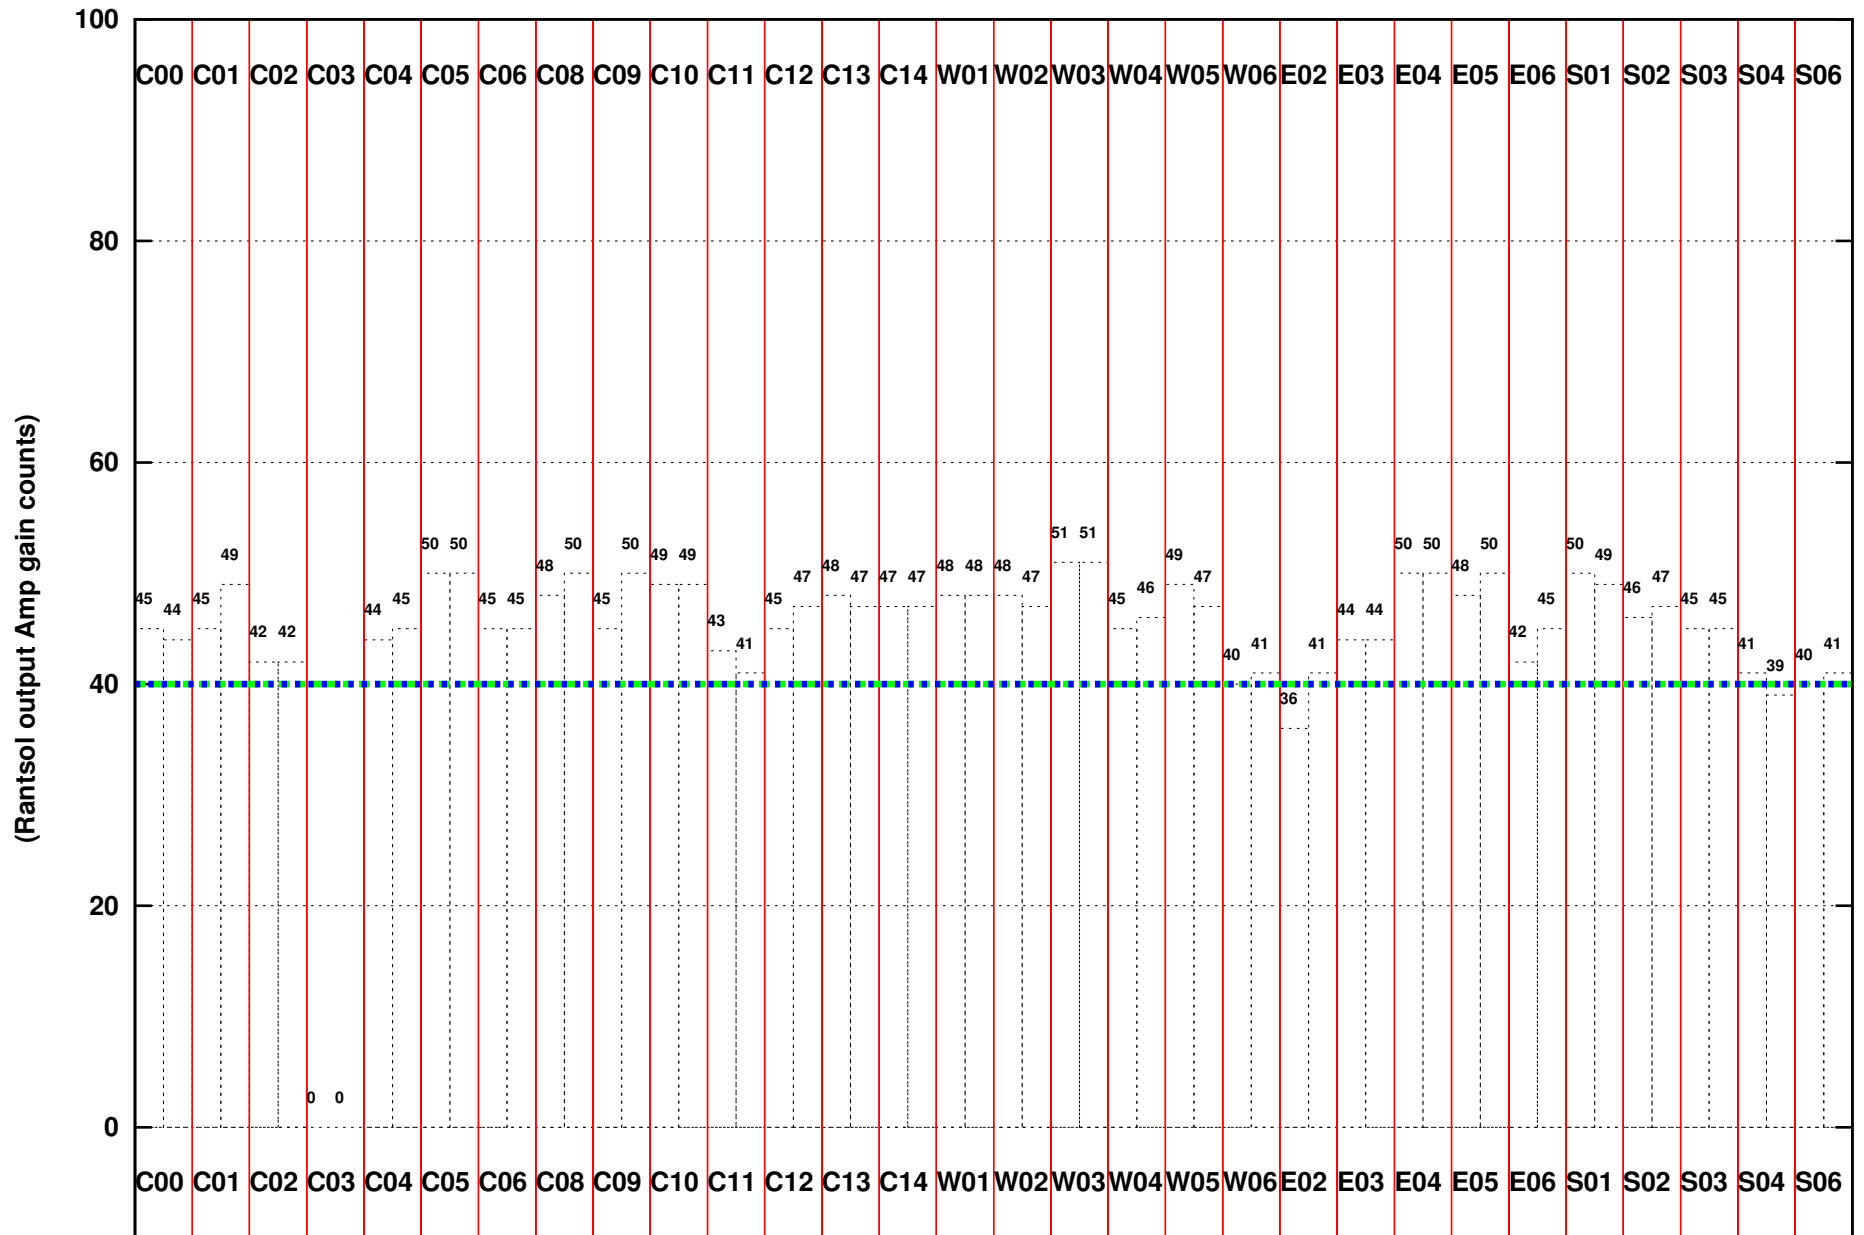

FRINGE STATUS (Rf:306.000,306.000 MHz., LO1:255.000,255.000 MHz., LO4/5:149.000,156.000 MHz.)

(File:/gsbifrddata1/15mar/39_028_15mar2021_gsb.lta, scan:0, chan:128, Src:3C286, Date:15Mar2021 22:14:16)