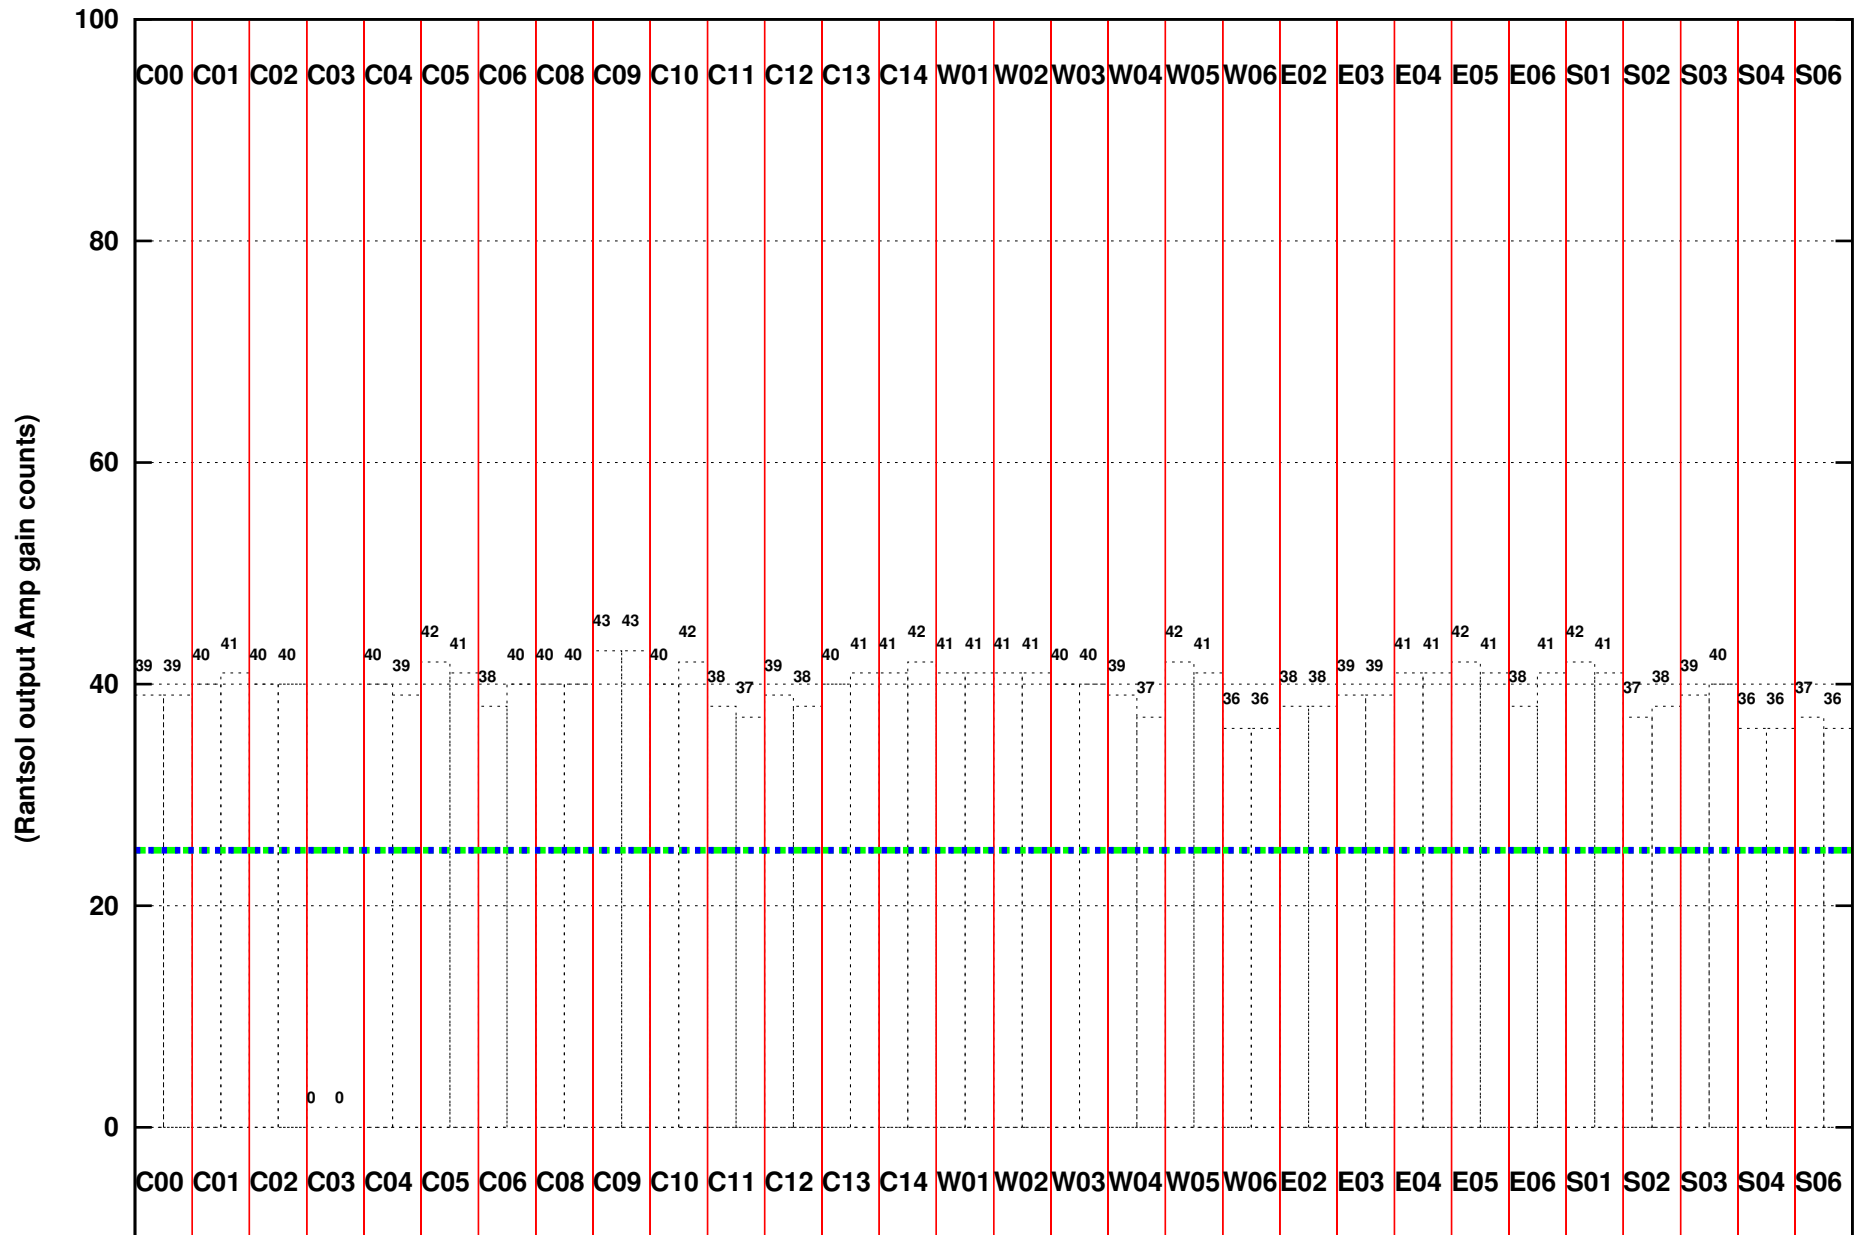

FRINGE STATUS (Rf:271.000,271.000 MHz., LO1:220.000,220.000 MHz., LO4/5:149.000,156.000 MHz.)

(File:/gsbifrddata1/16mar/39_077_16mar2021_gsb.lta, scan:0, chan:256, Src:3C147, Date:16Mar2021 18:01:12)