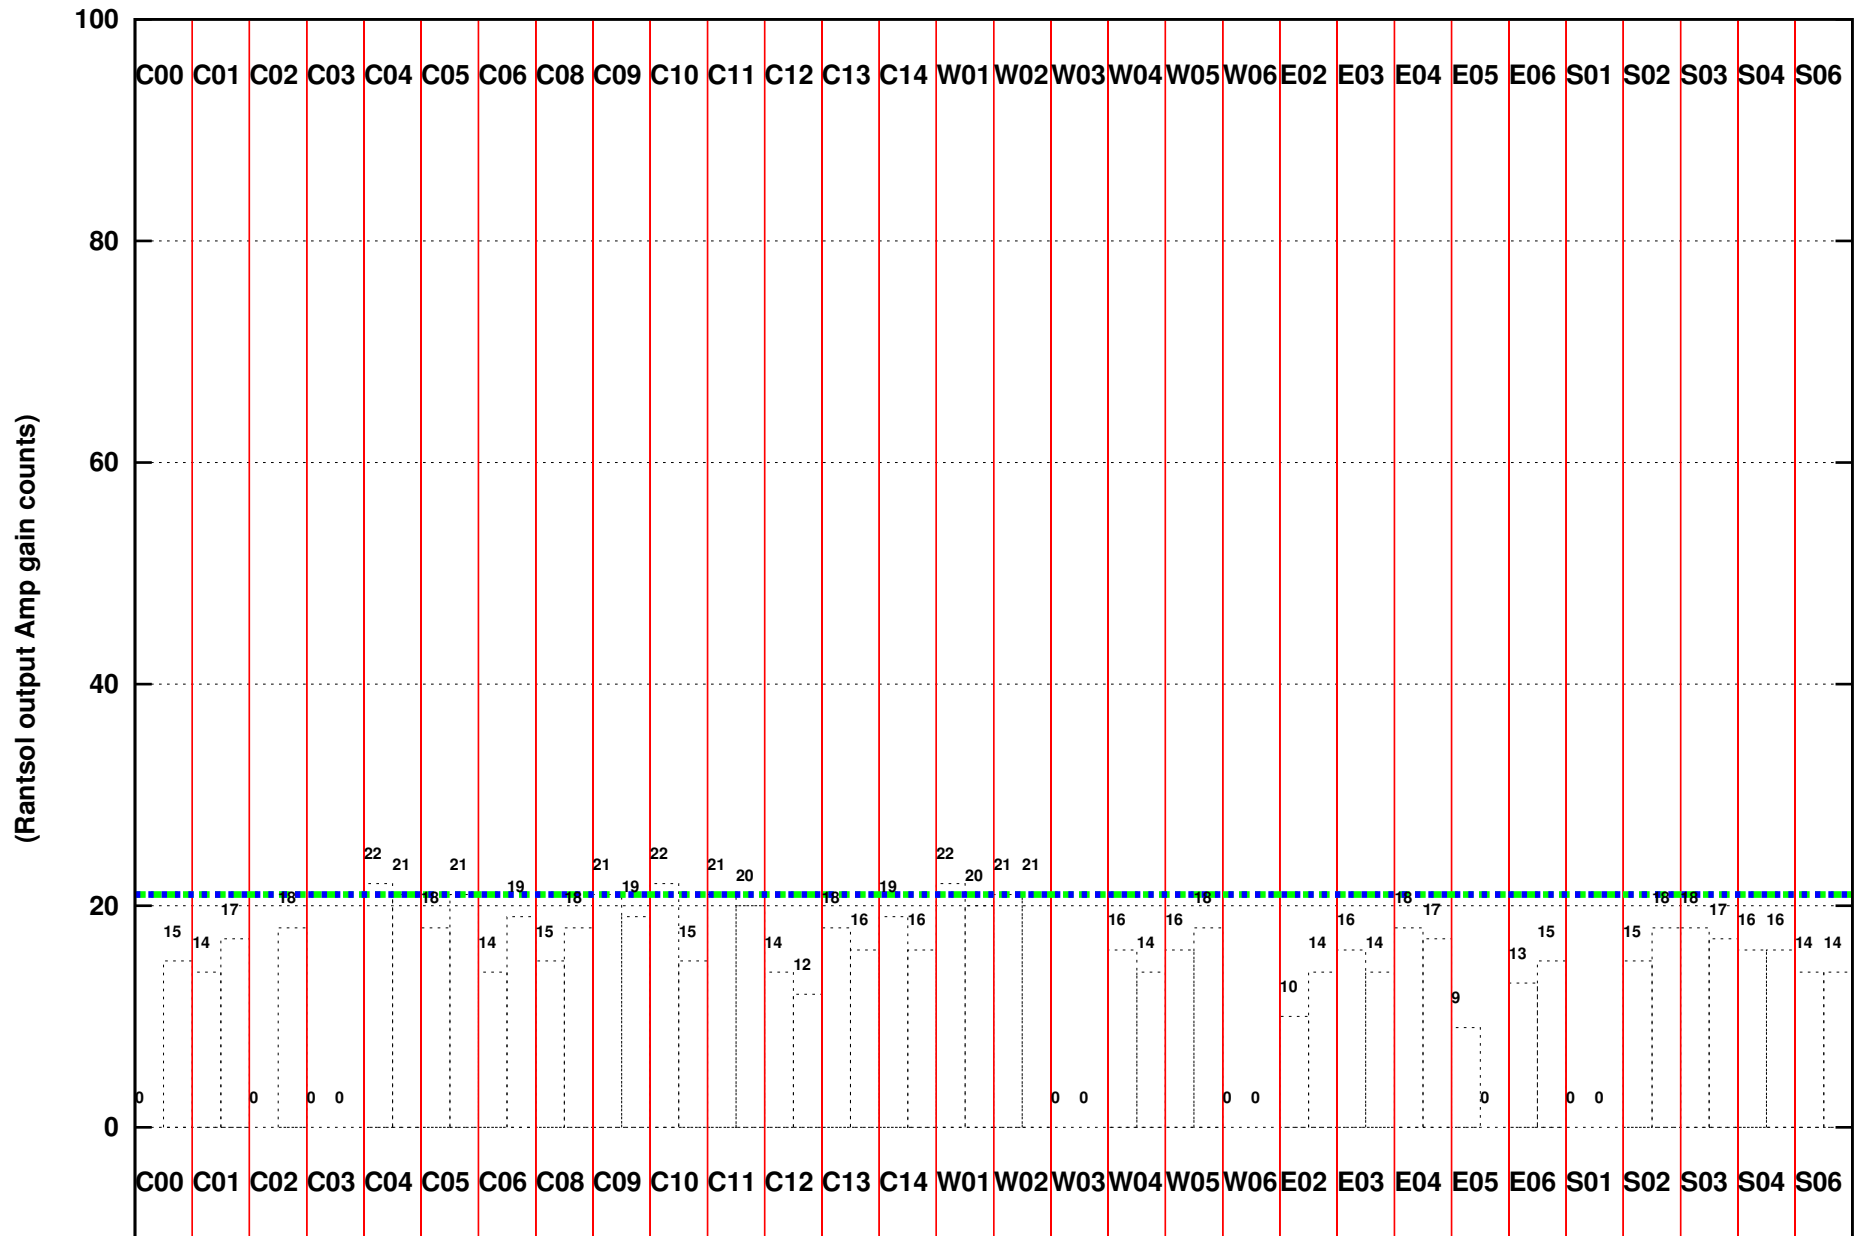

FRINGE STATUS (Rf:156.000,156.000 MHz., LO1:218.000,218.000 MHz., LO4/5:138.000,167.000 MHz.)

(File:/gsbifrddata1/22mar/39_008_22mar2021_gsb.lta, scan:0, chan:128, Src:3C147, Date:22Mar2021 19:15:30)