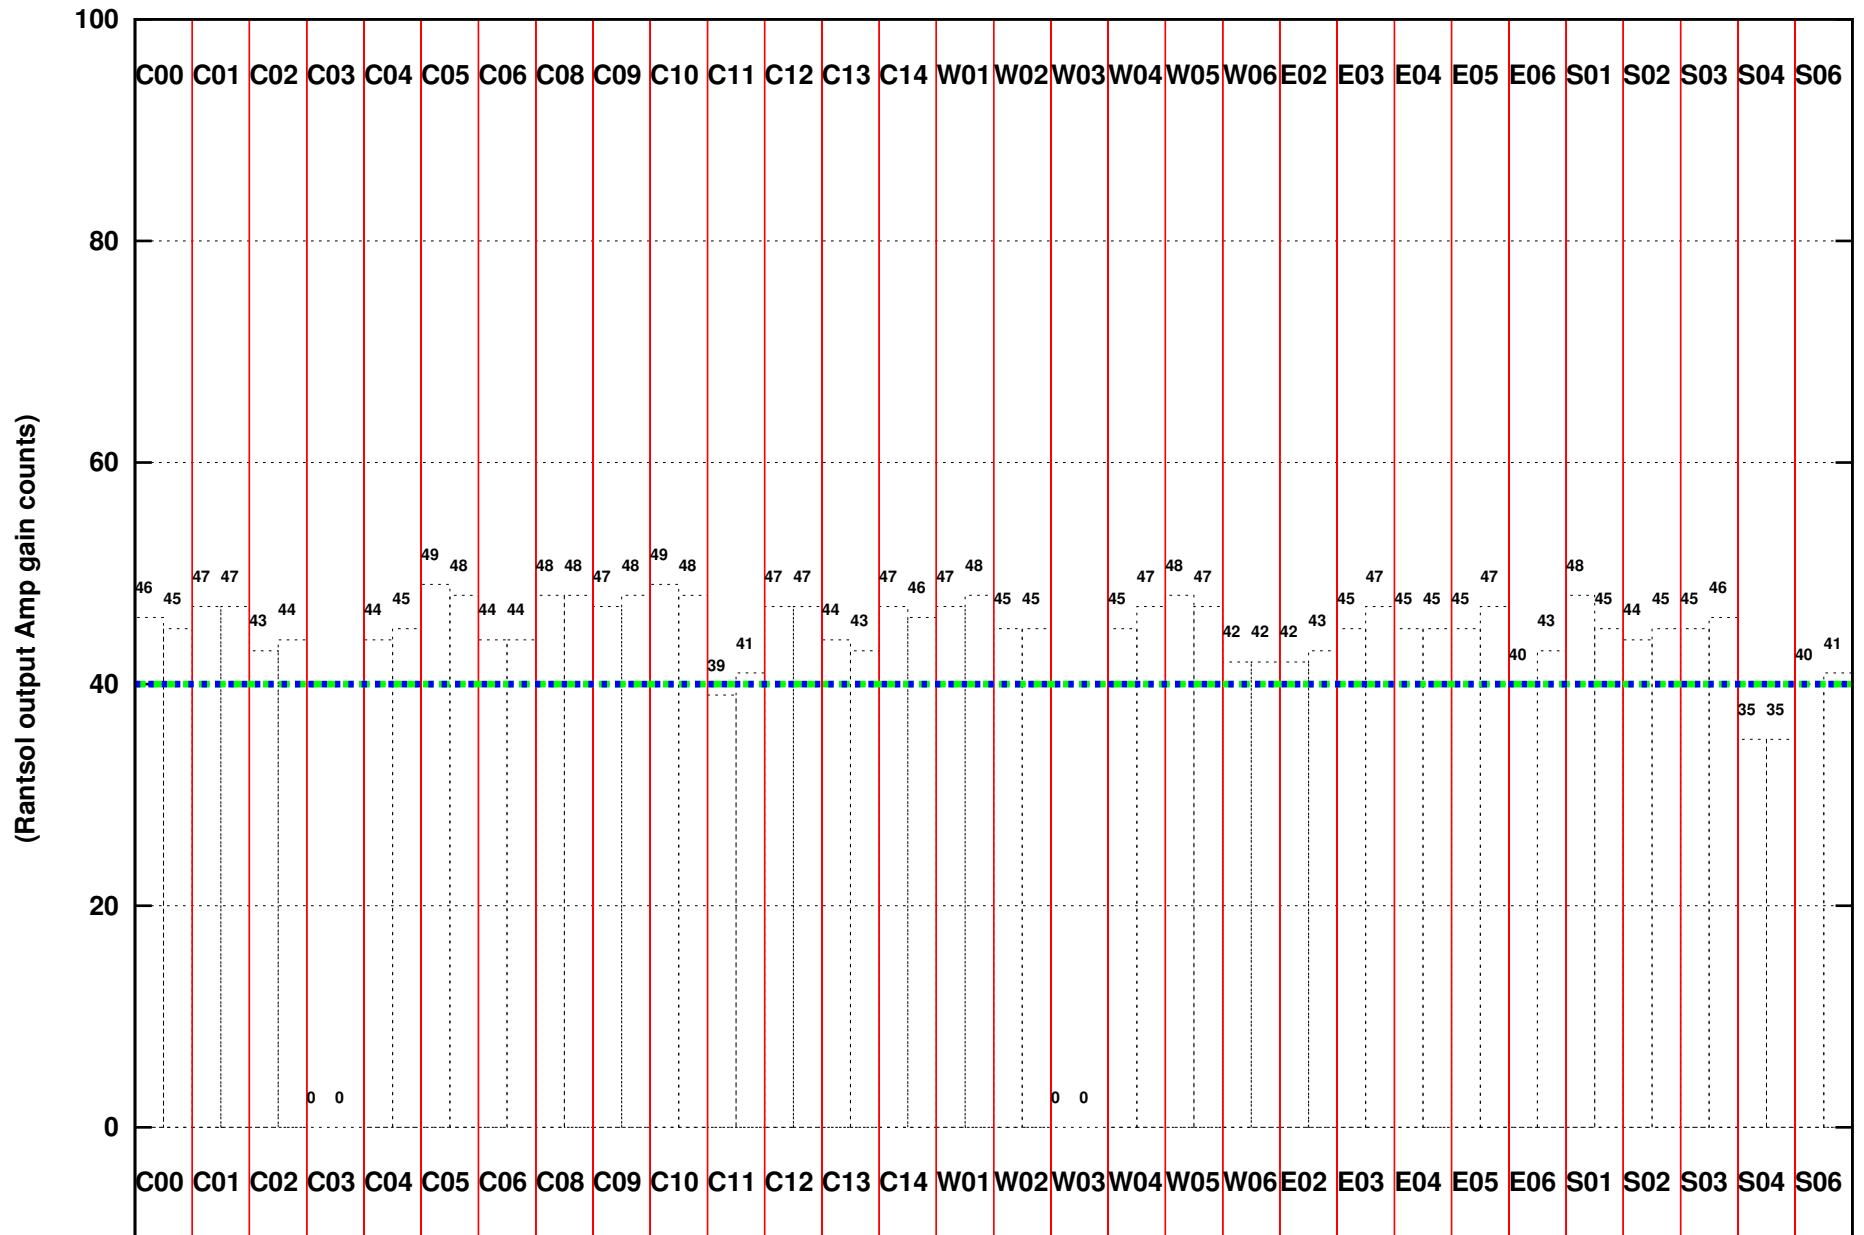

FRINGE STATUS (Rf:306.000,306.000 MHz., LO1:255.000,255.000 MHz., LO4/5:149.000,156.000 MHz.)

(File:/gsbifrddata/23mar/39_008_23mar2021_gsb.lta, scan:0, chan:128, Src:3C286, Date:23Mar2021 02:01:55)