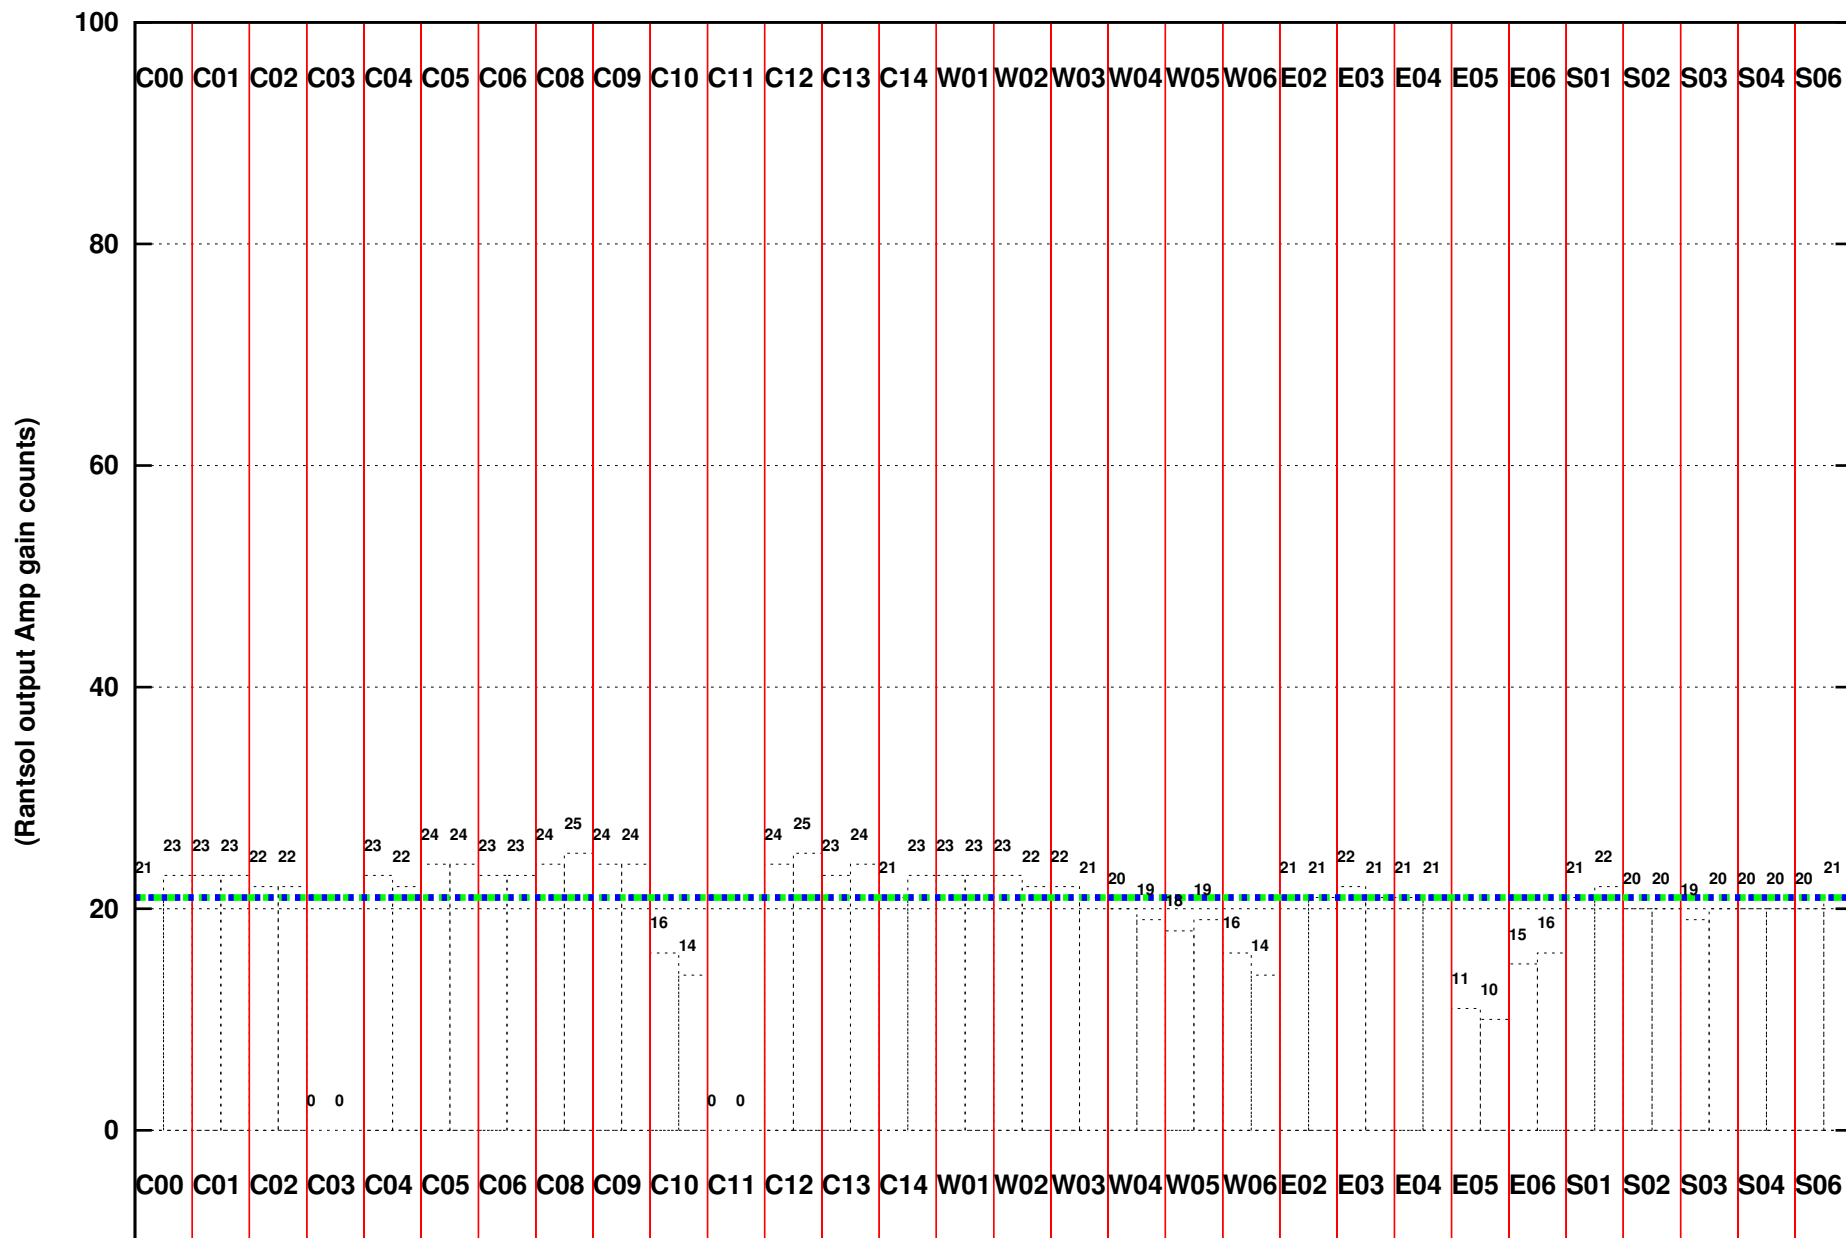

FRINGE STATUS (Rf:156.000,156.000 MHz., LO1:218.000,218.000 MHz., LO4/5:138.000,167.000 MHz.)

(File:/gsbifrddata1/23mar/39_008_23mar2021_gsb.lta, scan:0, chan:128, Src:3C147, Date:23Mar2021 19:05:57)