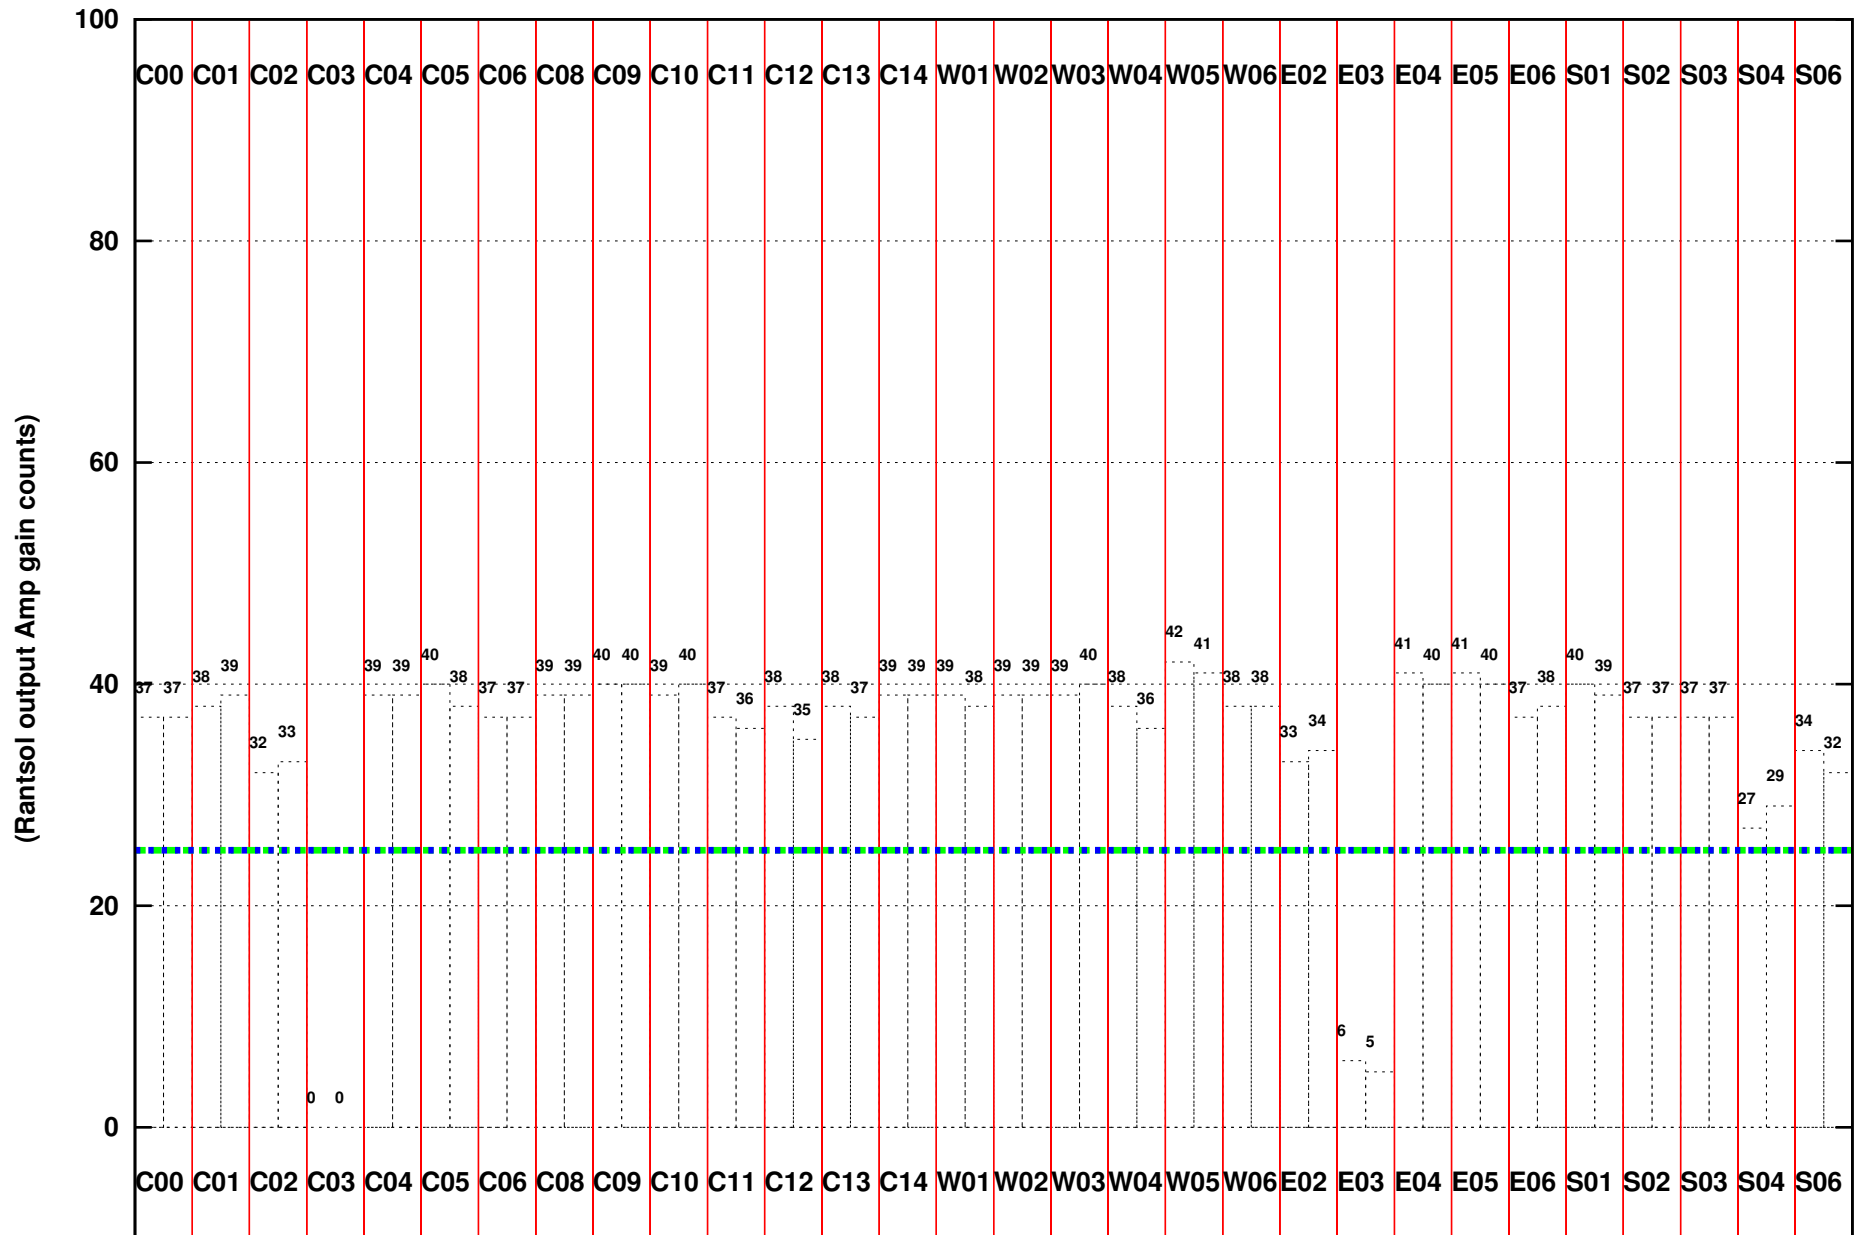

FRINGE STATUS (Rf:271.000,271.000 MHz., LO1:220.000,220.000 MHz., LO4/5:149.000,156.000 MHz.)

(File:/gsbifrddata1/29mar/39_077_29mar2021_gsb.lta.1, scan:0, chan:256, Src:3C147, Date:29Mar2021 17:45:44)