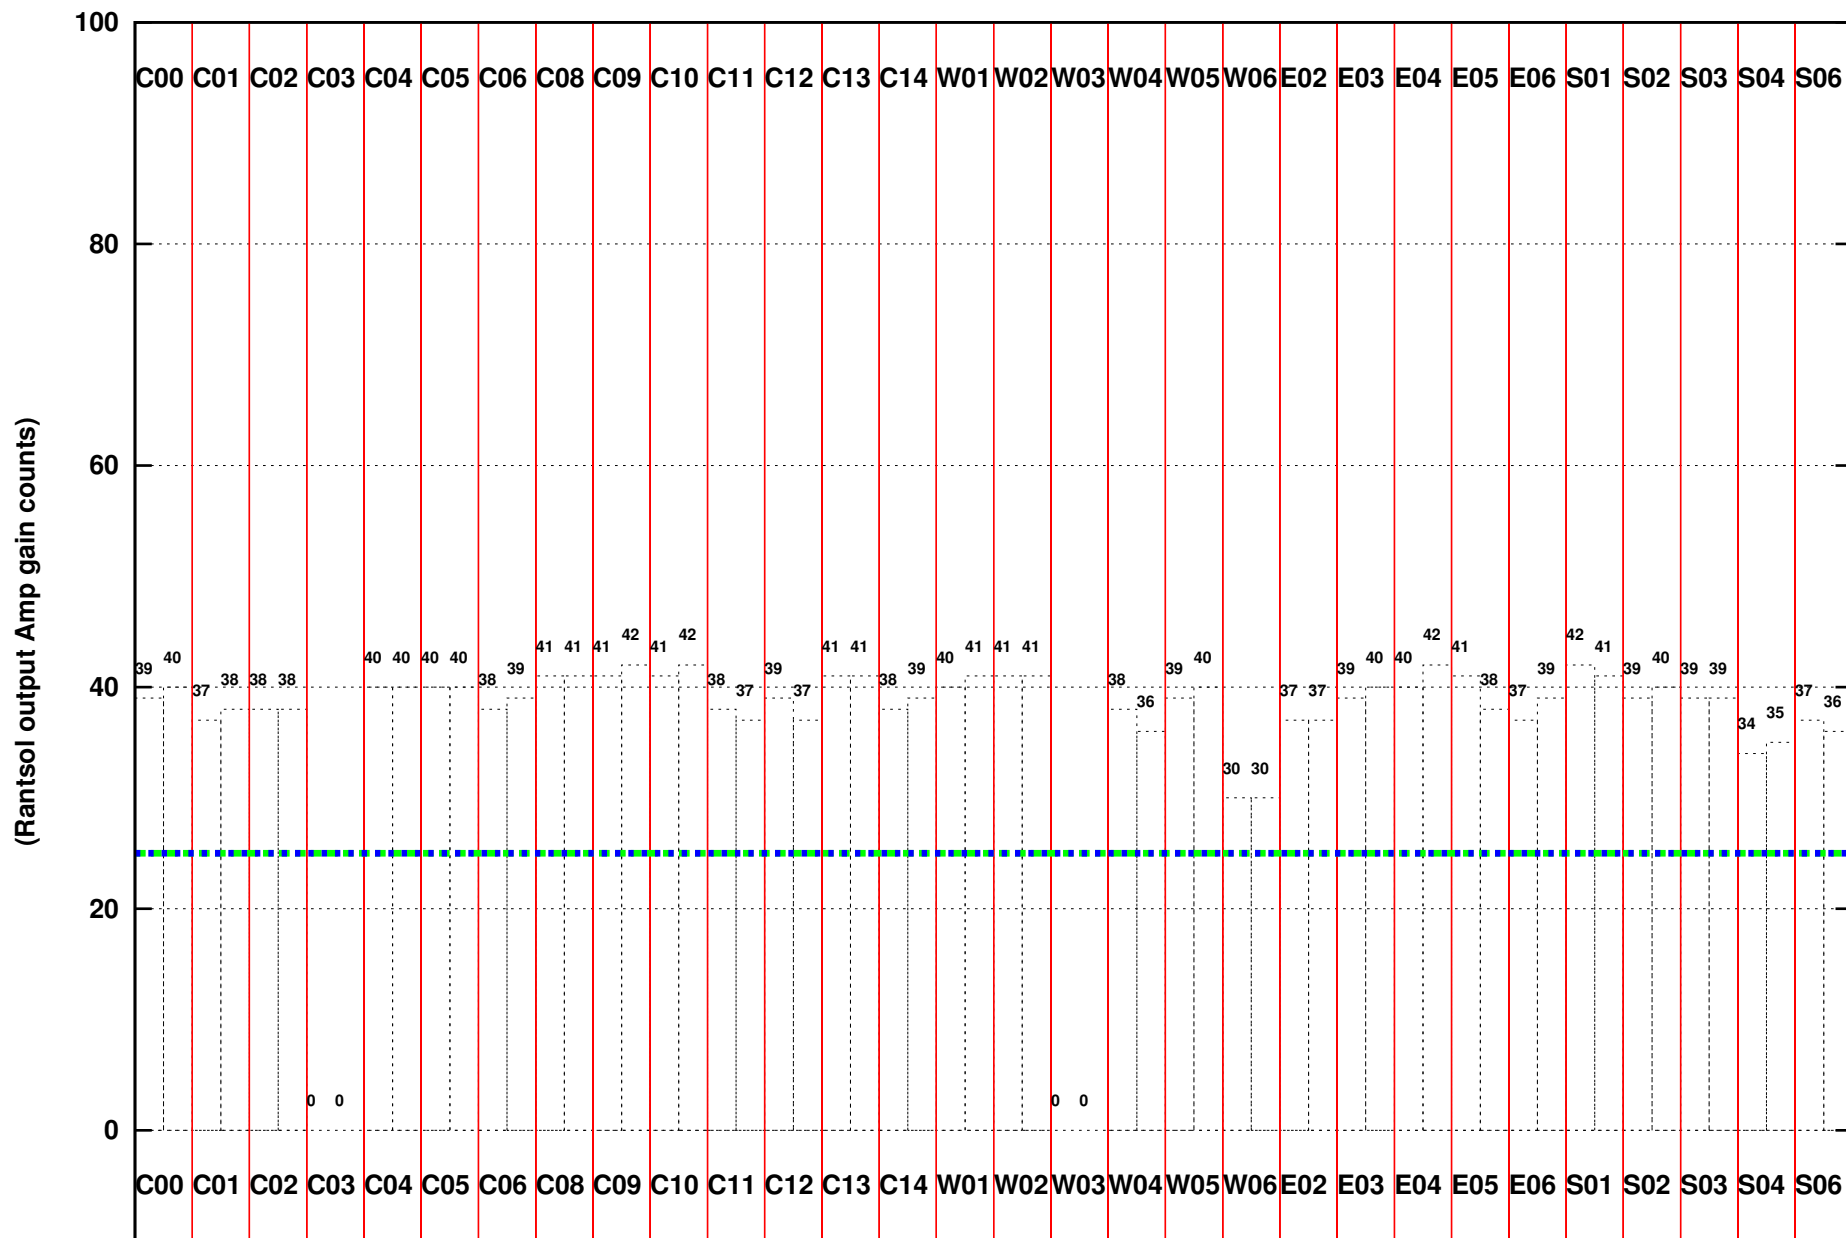

FRINGE STATUS (Rf:271.000,271.000 MHz., LO1:220.000,220.000 MHz., LO4/5:149.000,156.000 MHz.)

(File:/gsbifrddata1/04apr/39_077_04apr2021_gsb.lta, scan:0, chan:256, Src:3C147, Date:04Apr2021 18:22:33)