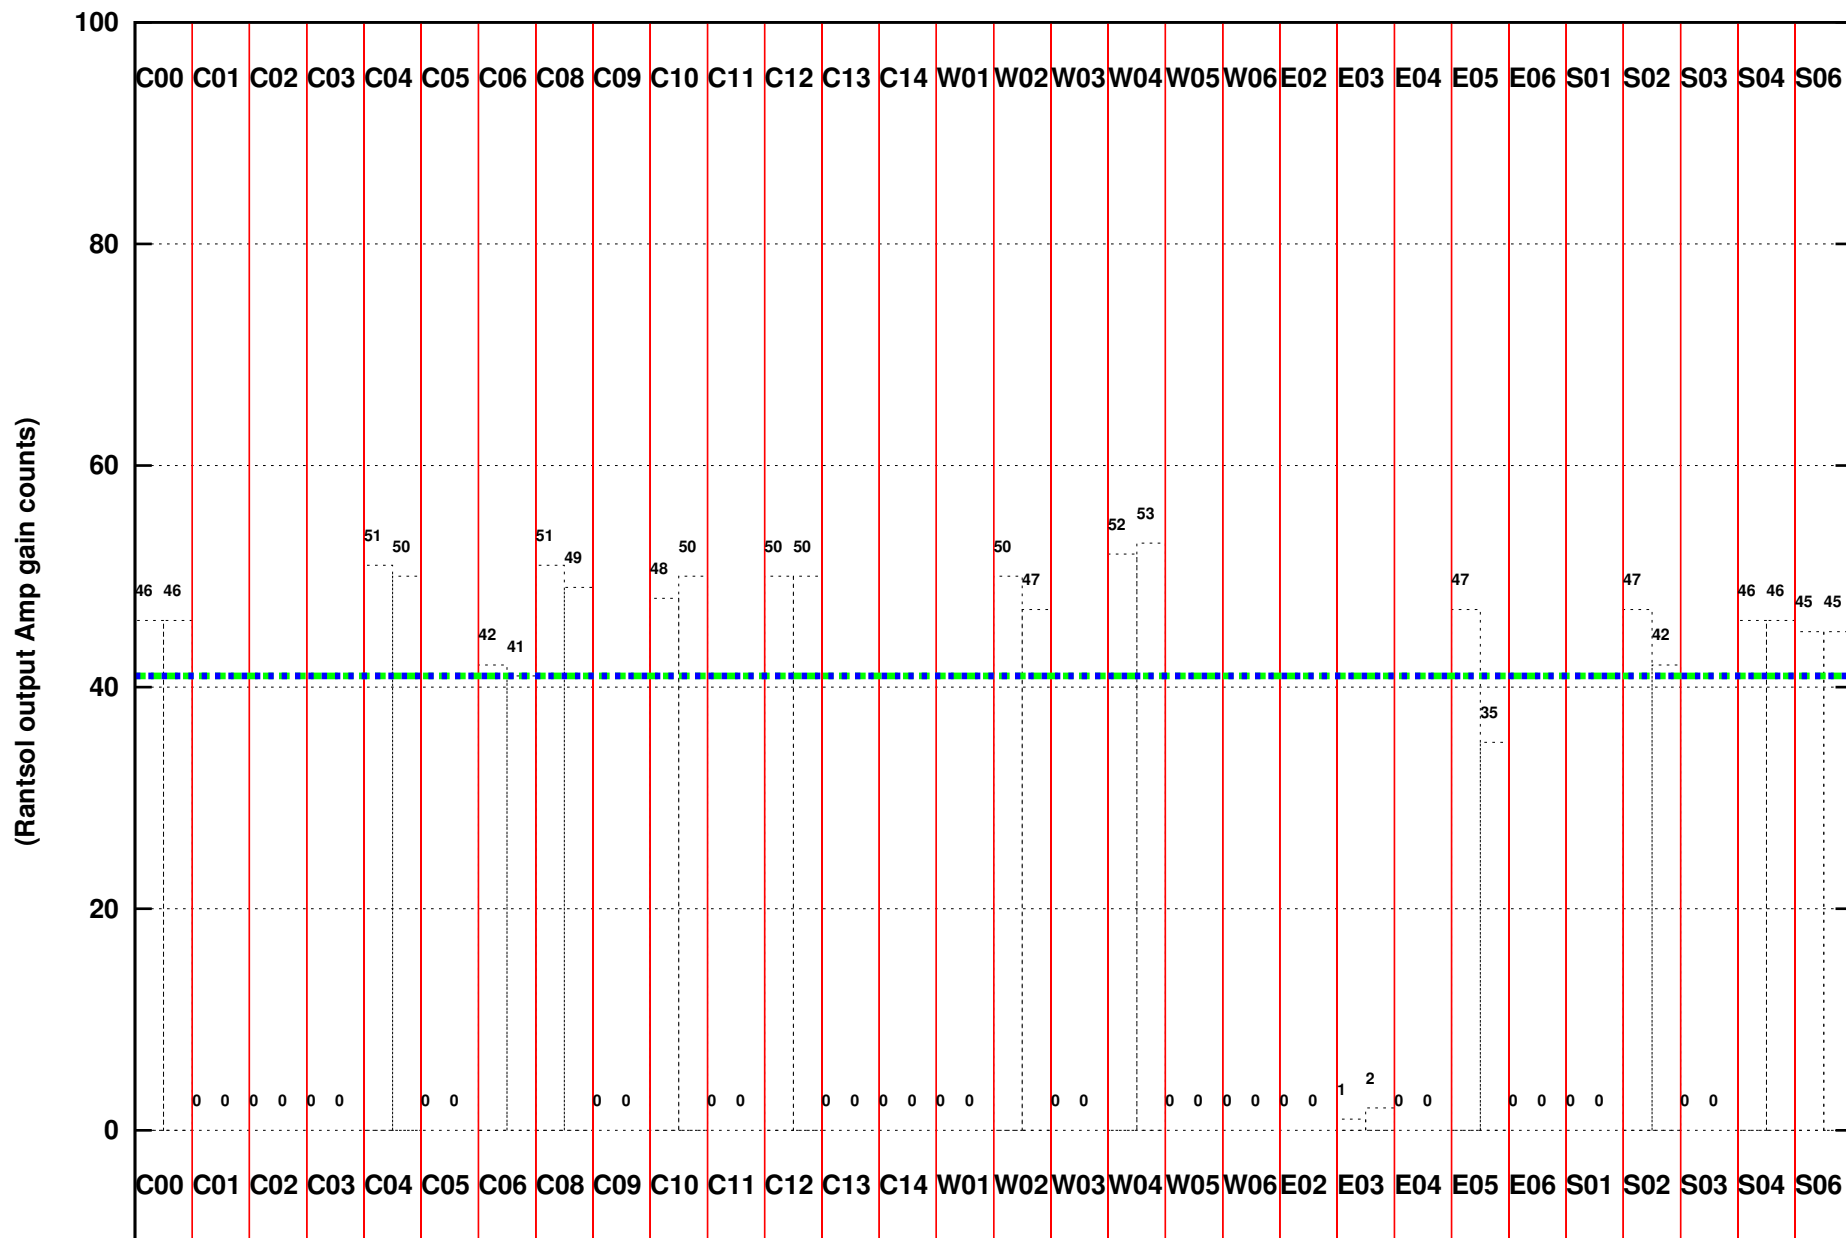

FRINGE STATUS (Rf:591.000,591.000 MHz., LO1:540.000,540.000 MHz., LO4/5:149.000,156.000 MHz.)

(File:/gsbifrddata1/14may/ddtc176_14may2021_gsb.lta, scan:0, chan:128, Src:3C147, Date:14May2021 09:37:37)