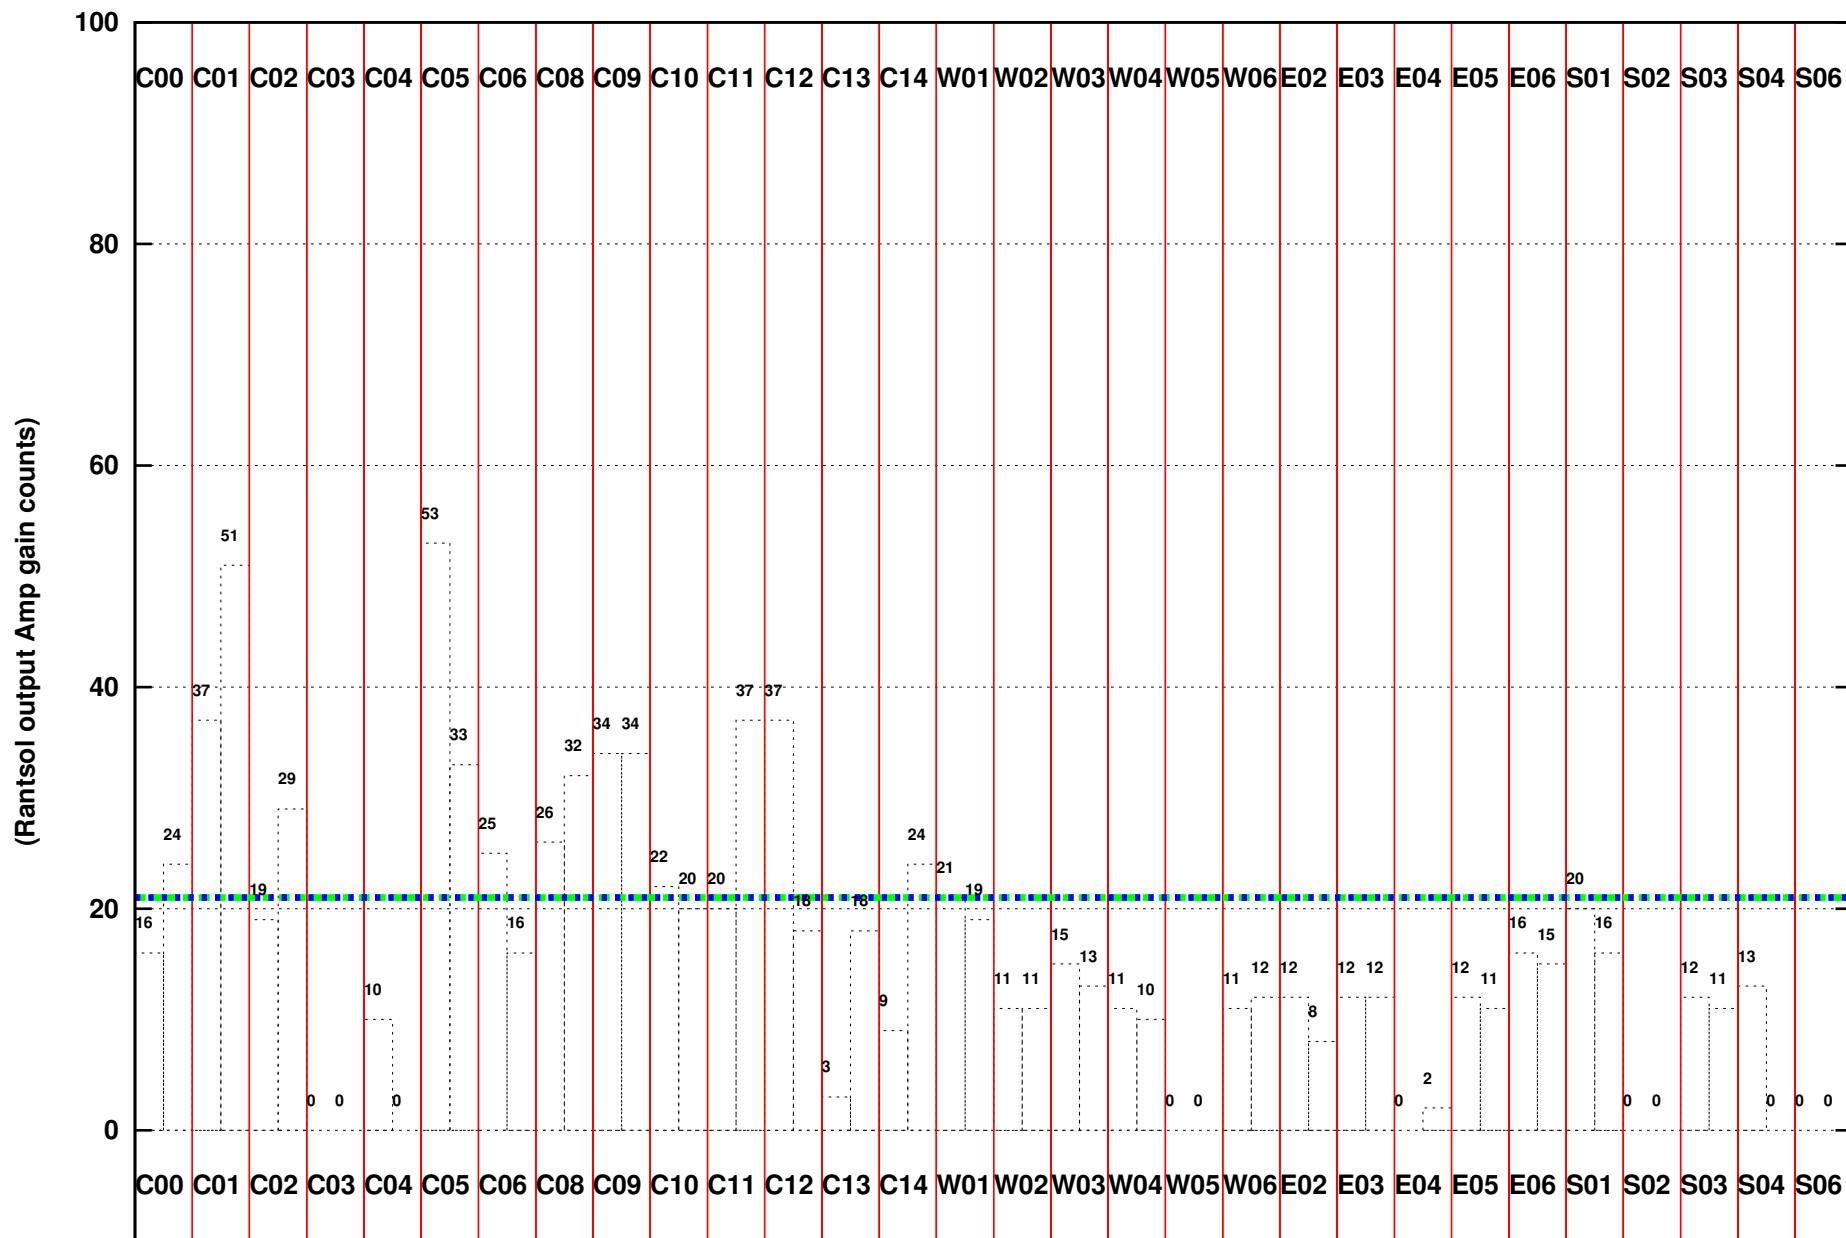

FRINGE STATUS (Rf:156.000,156.000 MHz., LO1:218.000,218.000 MHz., LO4/5:138.000,167.000 MHz.)

(File:/gsbifrddata/18may/40_097_18may2021_gsb.lta, scan:0, chan:128, Src:3C286, Date:18May2021 18:52:04)