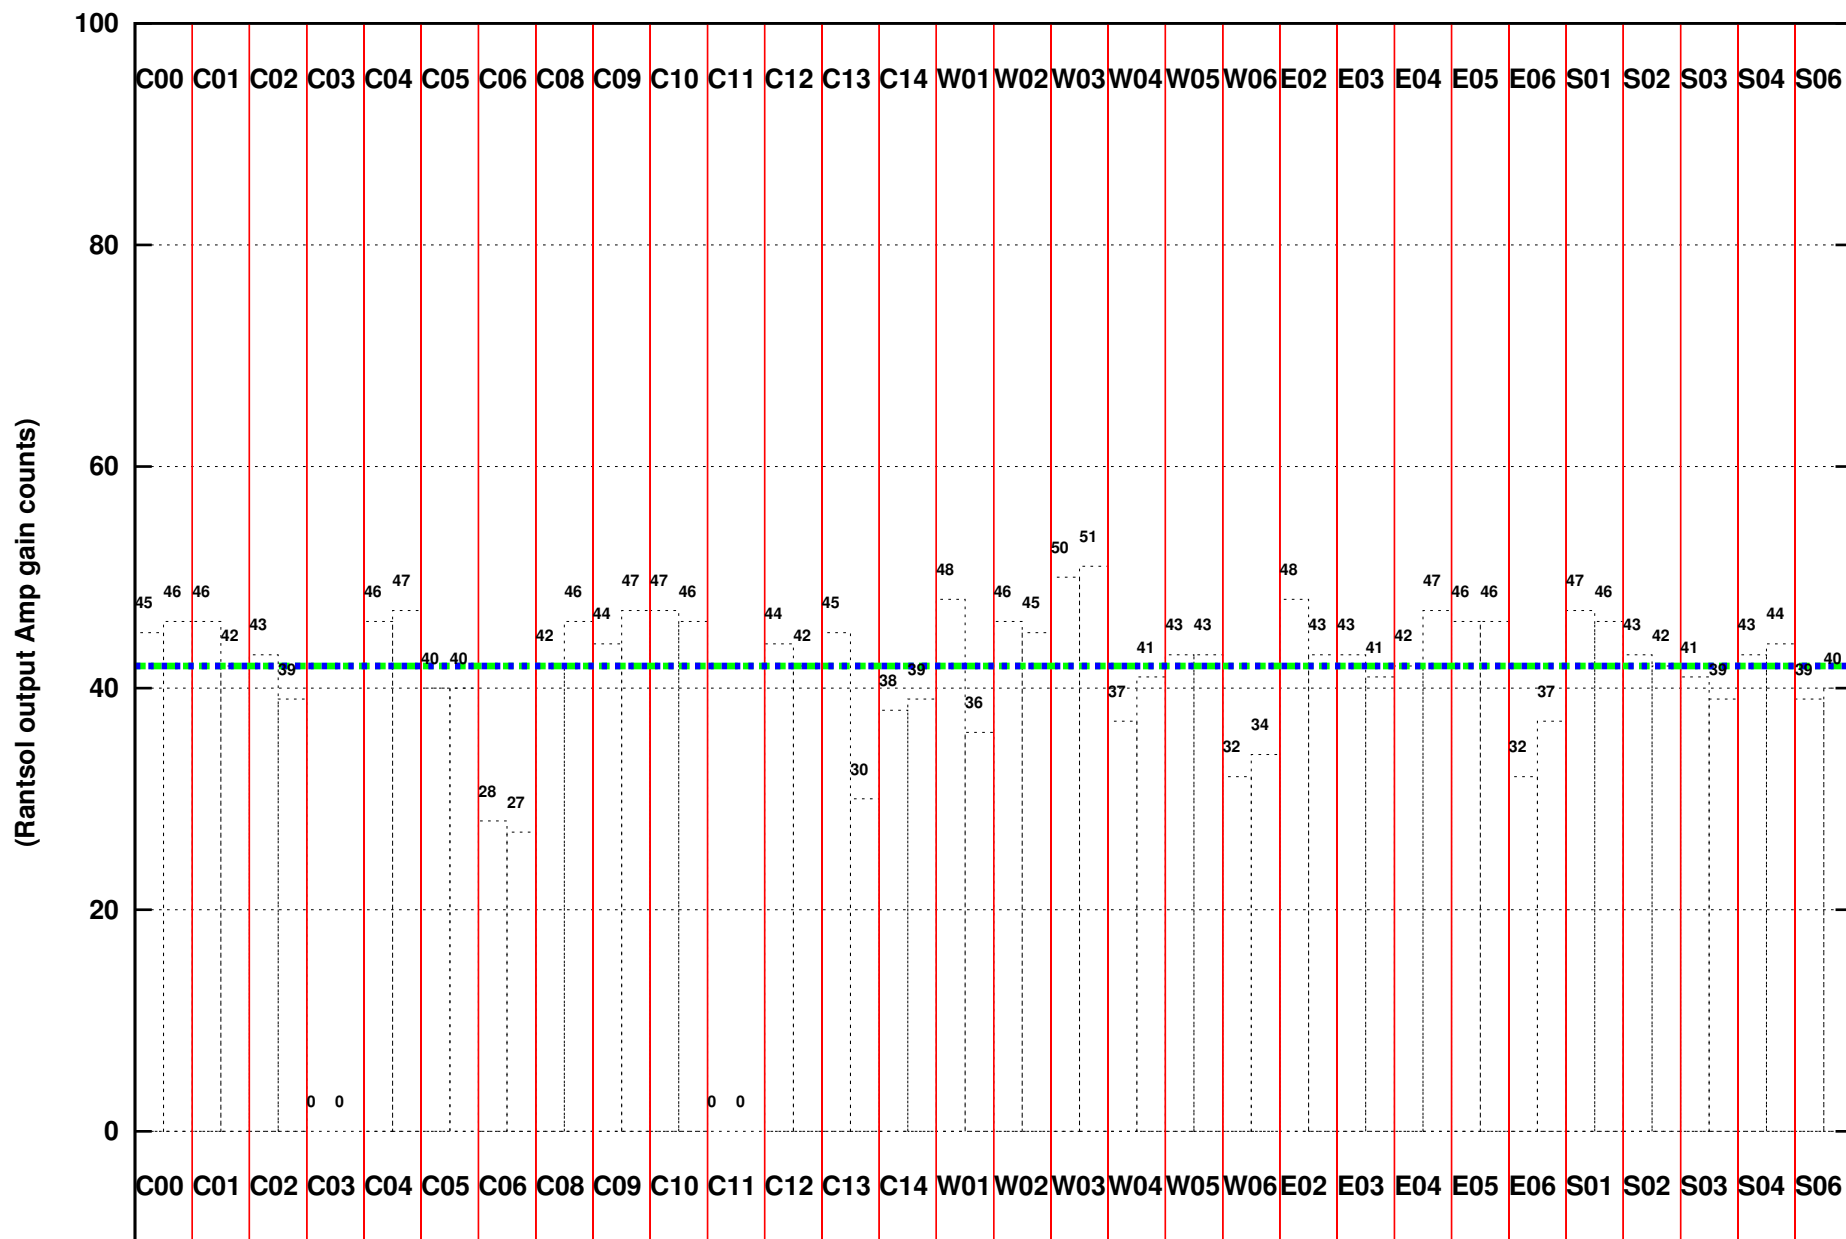

FRINGE STATUS (Rf:1399.000,1399.000 MHz., LO1:1450.000,1450.000 MHz., LO4/5:149.000,156.000 MHz.)

( File:/gsbifrddata/08jun/40\_078\_08jun2021\_gsb.lta, scan:0, chan:128, Src:3C147, Date:08Jun2021 17:13:41)