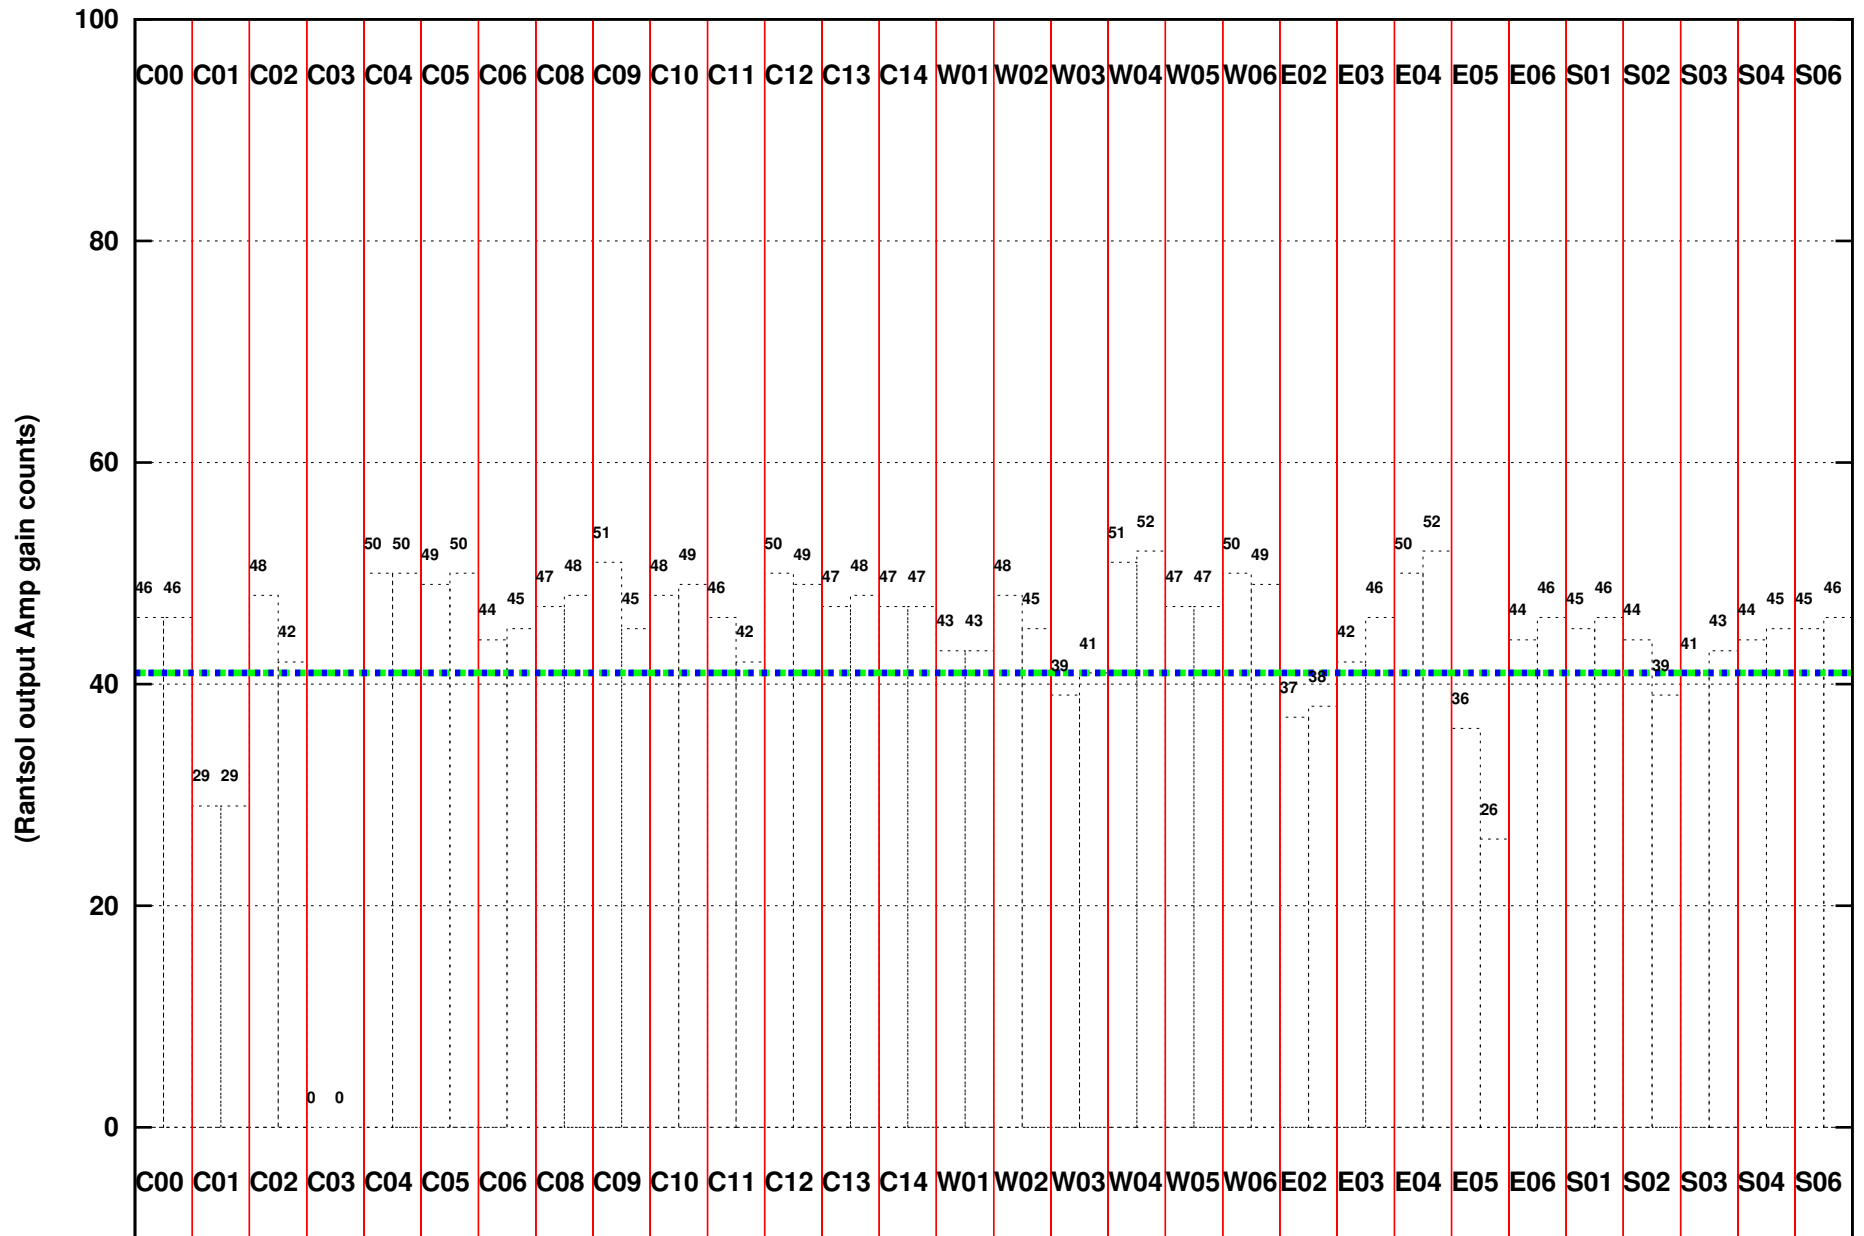

FRINGE STATUS (Rf:591.000,591.000 MHz., LO1:540.000,540.000 MHz., LO4/5:149.000,156.000 MHz.)

( File:/gsbifrdta1/02jul/40\_078\_02jul2021\_gsb.lta, scan:0, chan:128, Src:3C147, Date:02Jul2021 16:20:46)