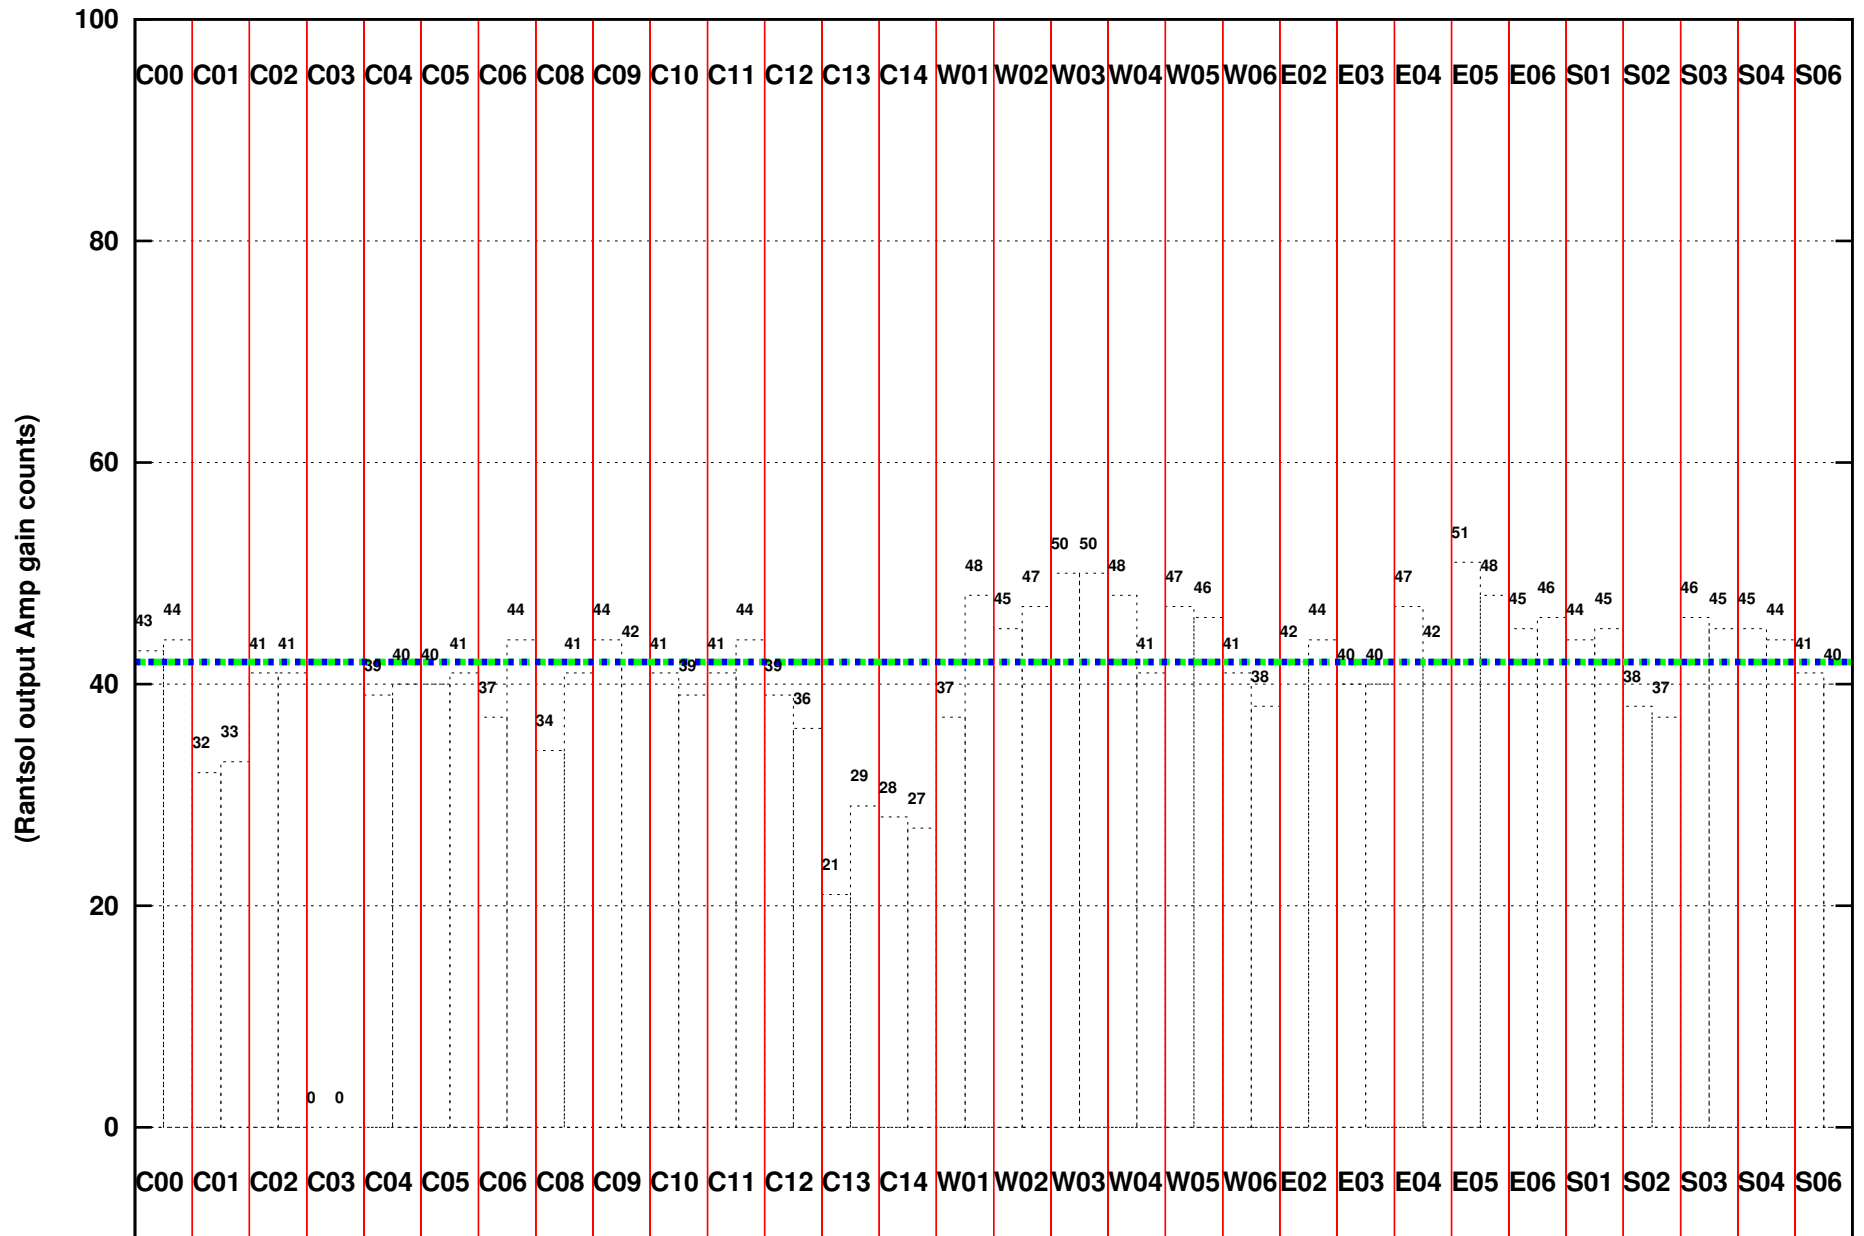

FRINGE STATUS (Rf:1440.000,1440.000 MHz., LO1:1460.000,1460.000 MHz., LO4/5:20.000,20.000 MHz.)

( File:/gwbifdata2/04jul/40\_096\_04jul2021\_b5\_gwb.lta.2, scan:0, chan:2048, Src:3C48, Date:04Jul2021 08:56:16)