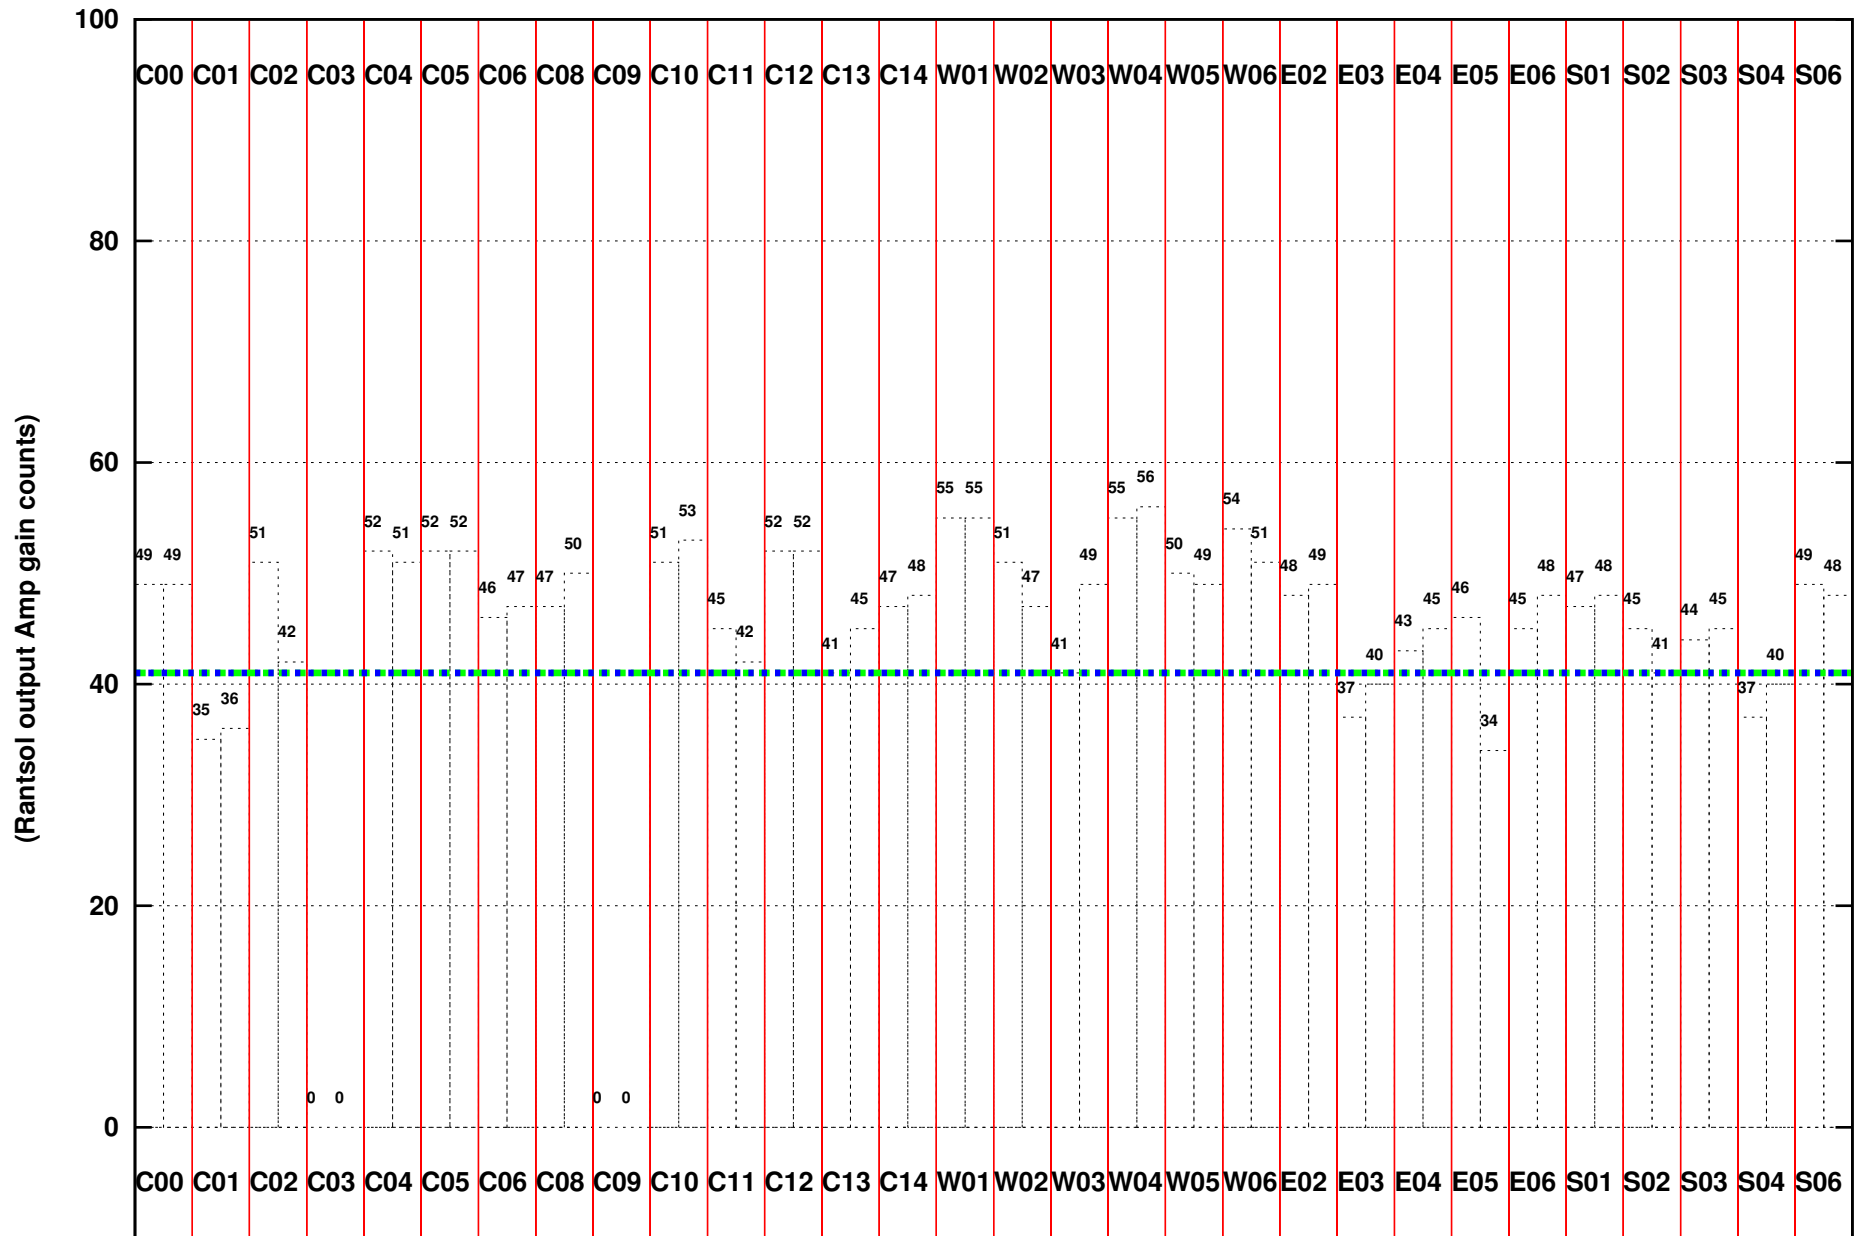

FRINGE STATUS (Rf:591.000,591.000 MHz., LO1:540.000,540.000 MHz., LO4/5:149.000,156.000 MHz.)

( File:/gsbifrdta1/10jul/40\_090\_10jul2021\_gsb.lta, scan:0, chan:256, Src:3C286, Date:10Jul2021 19:31:06)