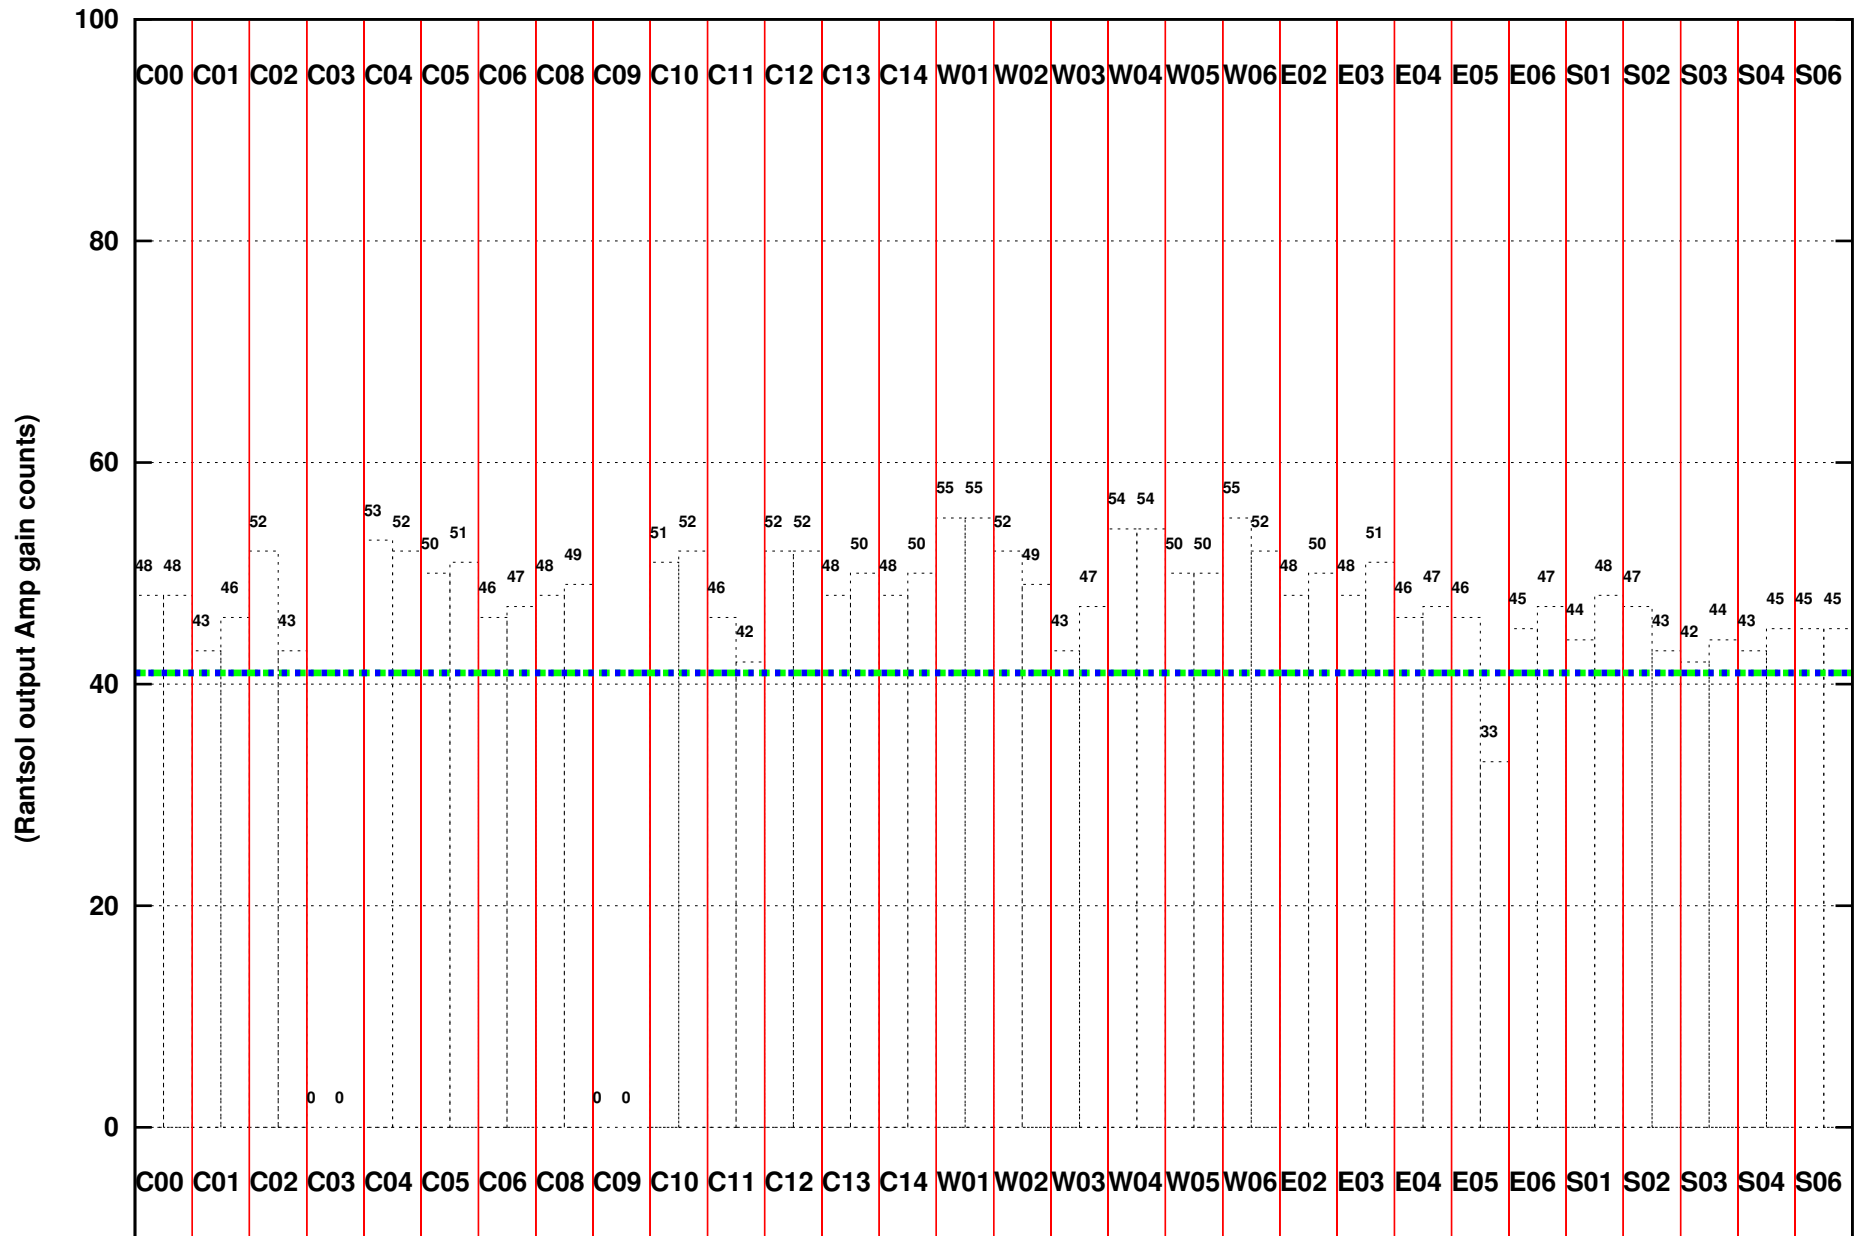

FRINGE STATUS (Rf:591.000,591.000 MHz., LO1:540.000,540.000 MHz., LO4/5:149.000,156.000 MHz.)

(File:/gsbifrd1/11jul/40_084_11jul2021_gsb.lta, scan:0, chan:128, Src:3C286, Date:11Jul2021 15:06:48)