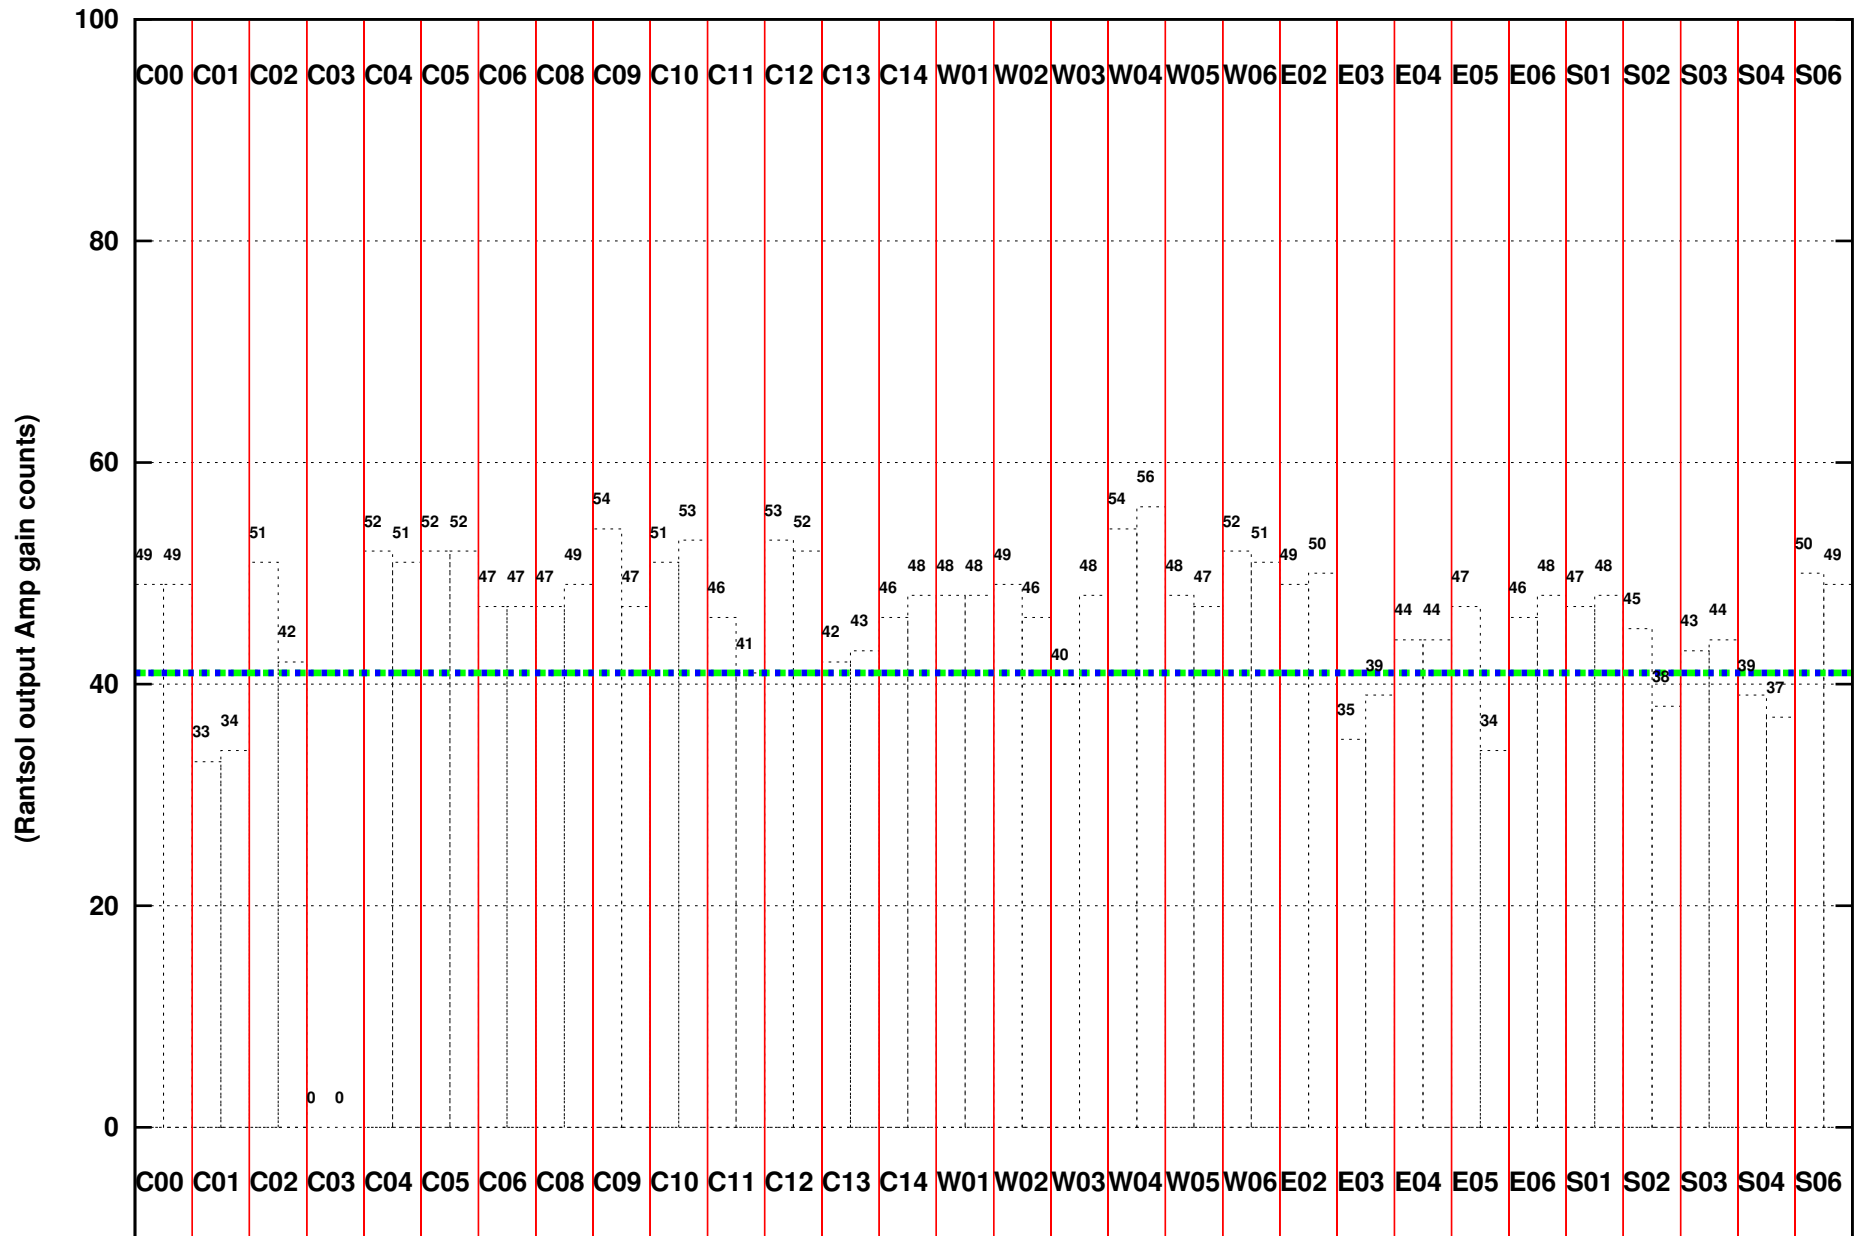

FRINGE STATUS (Rf:591.000,591.000 MHz., LO1:540.000,540.000 MHz., LO4/5:149.000,156.000 MHz.)

(File:/gsbifrdta1/12jul/40_090_12jul2021_gsb.lta, scan:0, chan:256, Src:3C286, Date:12Jul2021 19:36:03)