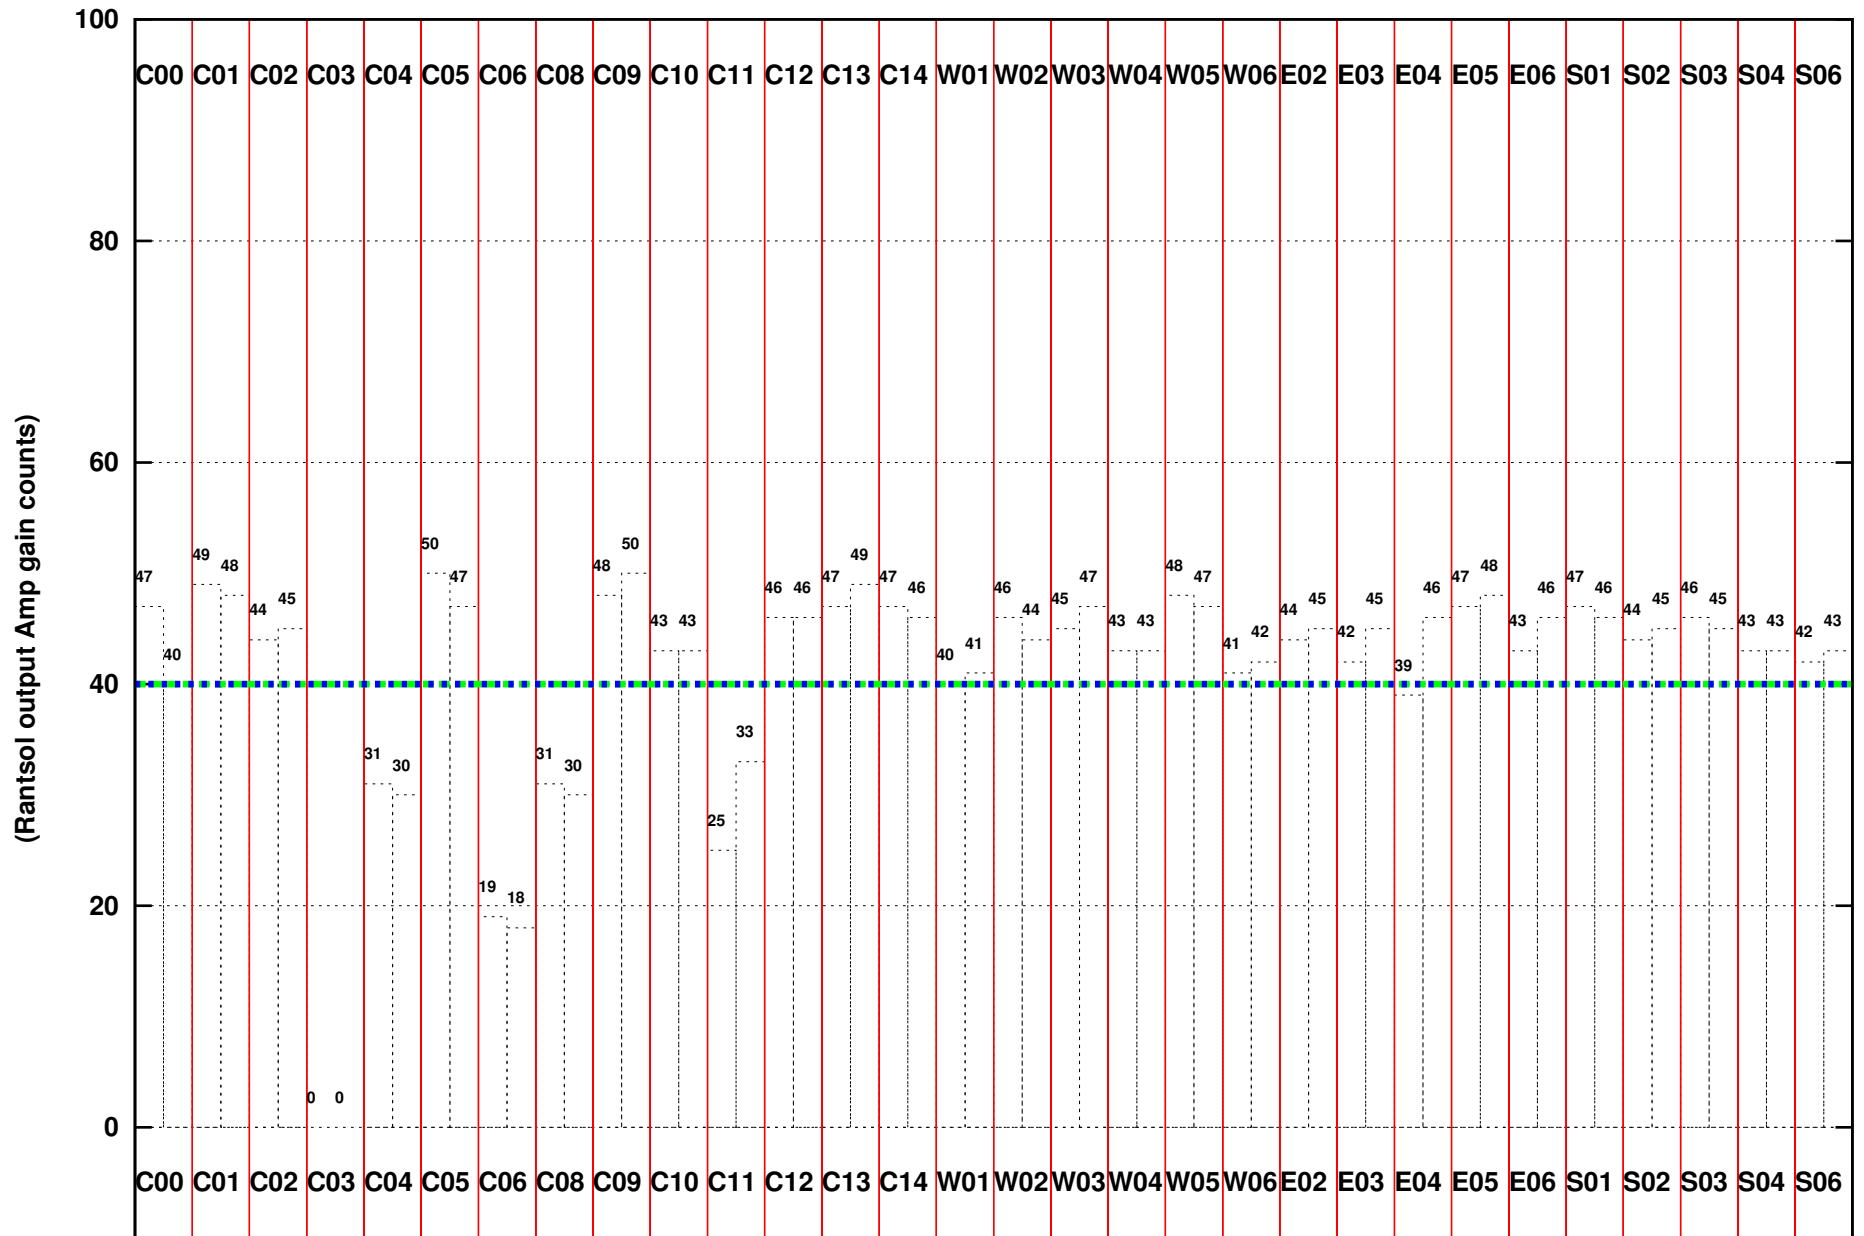

FRINGE STATUS (Rf:306.000,306.000 MHz., LO1:255.000,255.000 MHz., LO4/5:149.000,156.000 MHz.)

(File:/gsbifrd1/19jul/40_058_19jul2021_gsb.lta, scan:0, chan:128, Src:3C286, Date:19Jul2021 20:41:46)