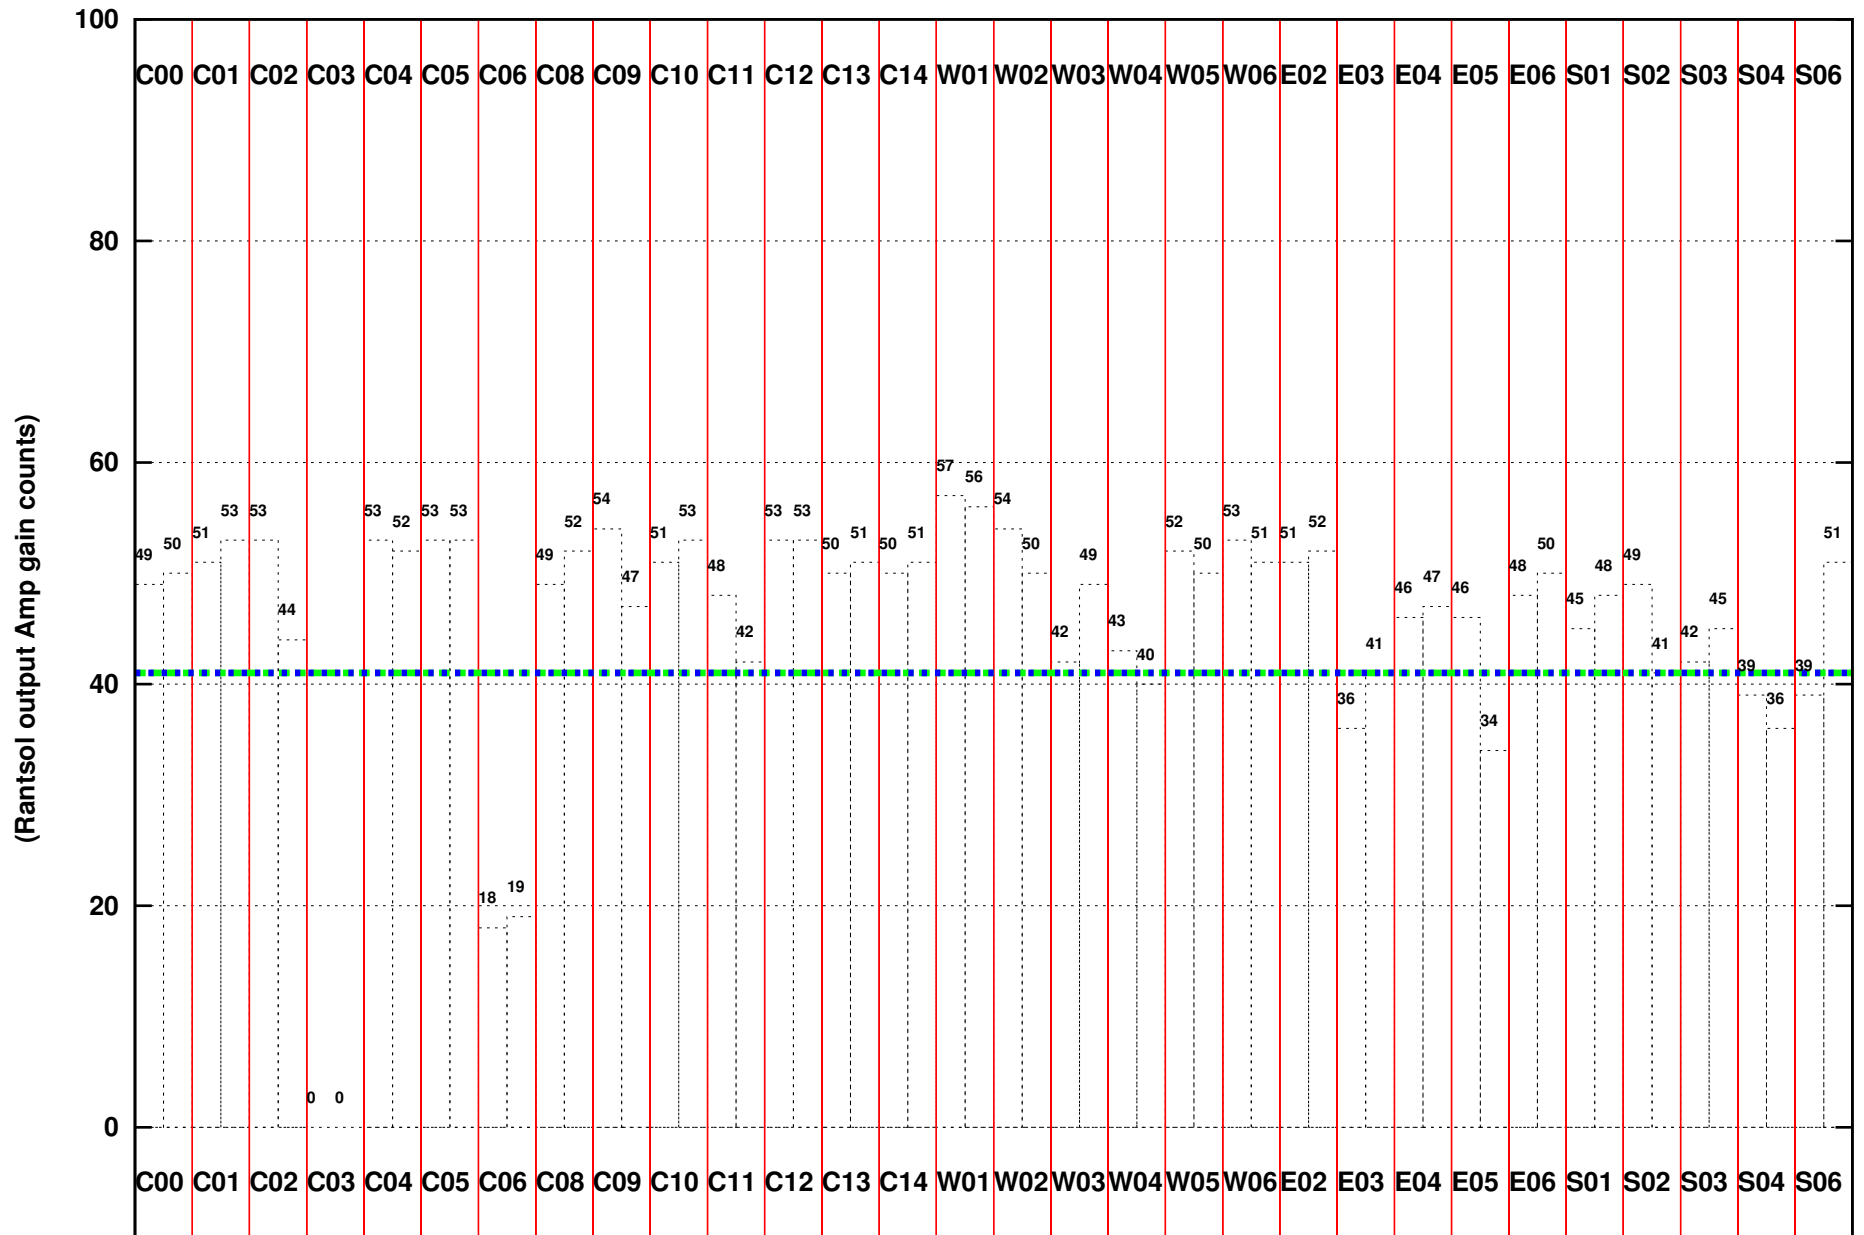

FRINGE STATUS (Rf:591.000,591.000 MHz., LO1:540.000,540.000 MHz., LO4/5:149.000,156.000 MHz.)

(File:/gsbifdata1/20jul/40_090_20jul2021_gsb.lta, scan:0, chan:256, Src:3C286, Date:20Jul2021 21:32:45)