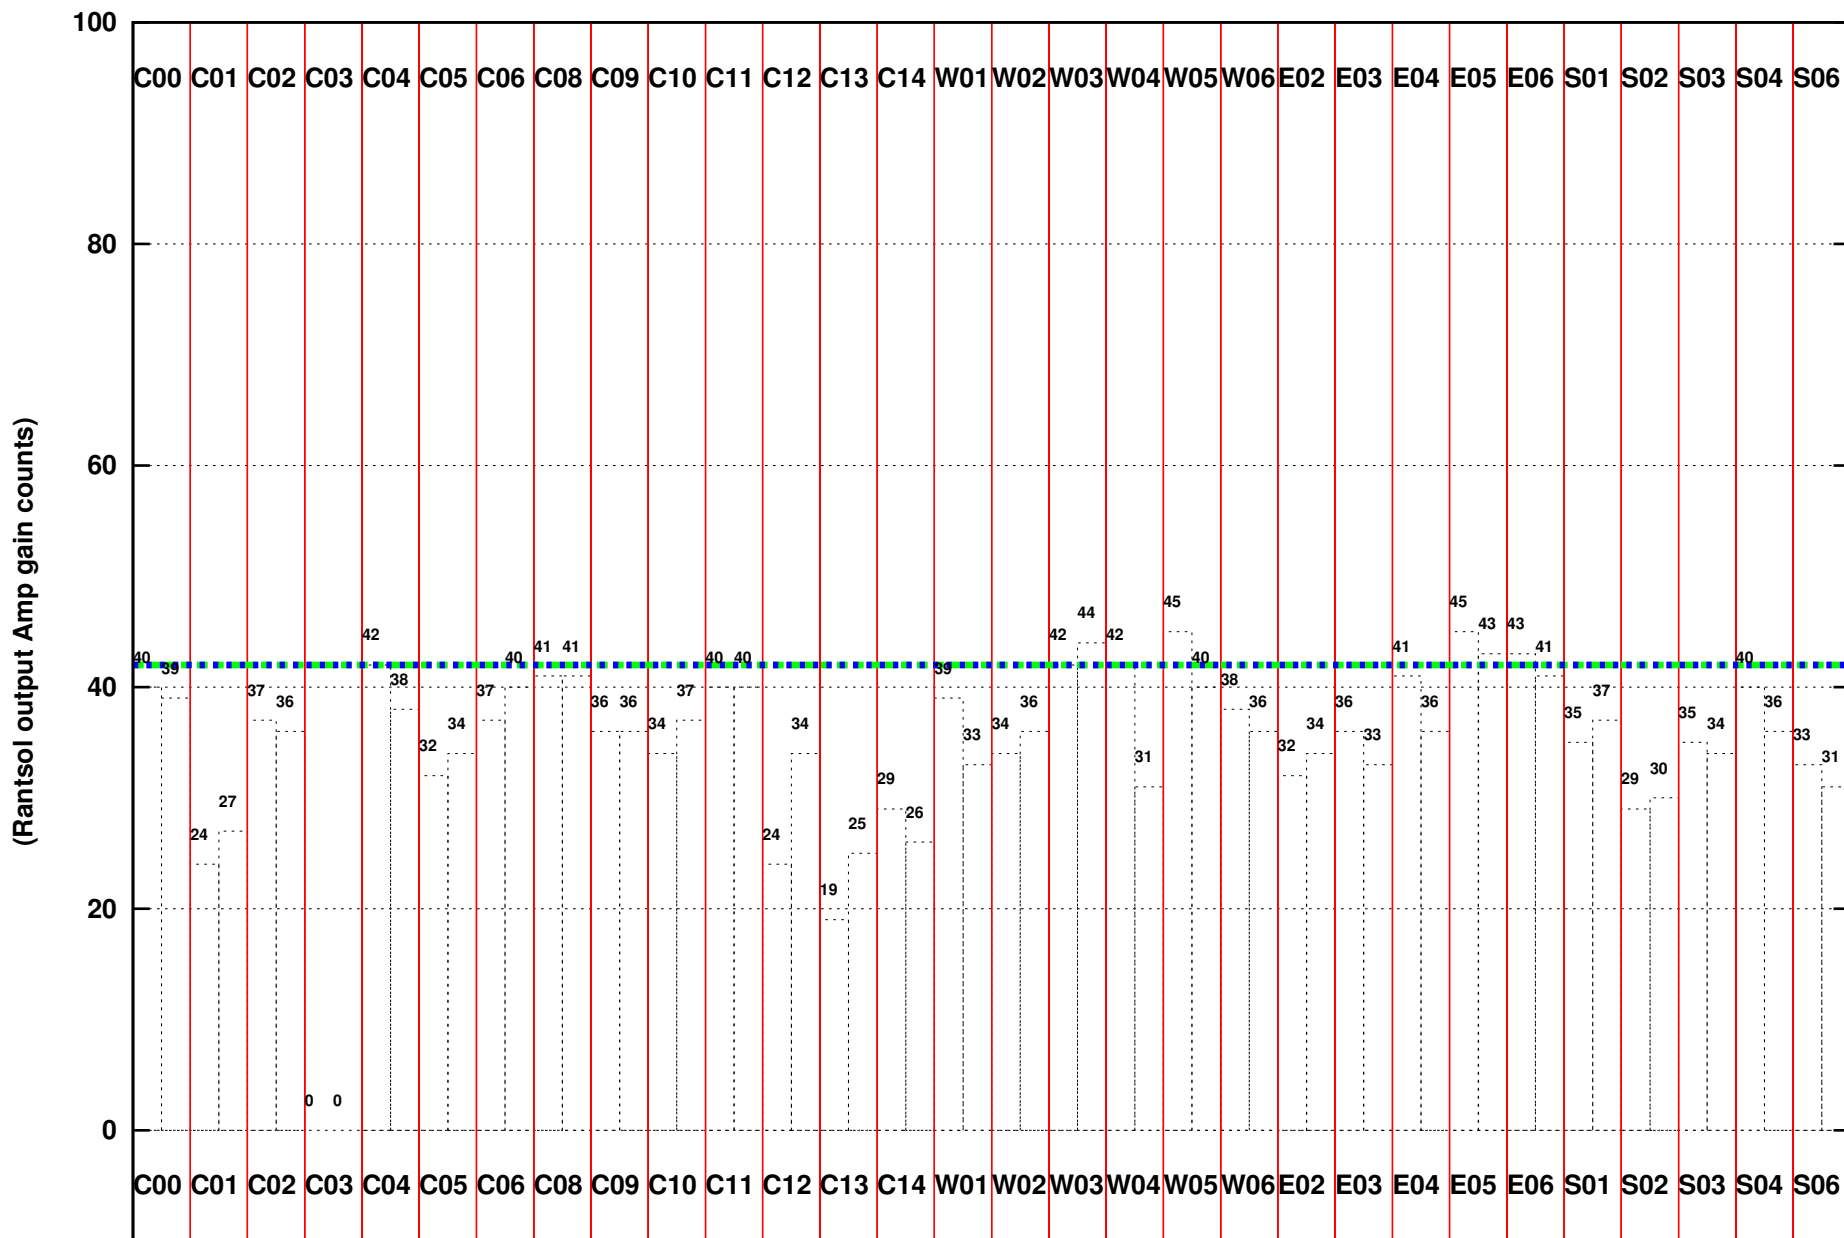

FRINGE STATUS (Rf:1211.000,1211.000 MHz., LO1:1160.000,1160.000 MHz., LO4/5:149.000,156.000 MHz.)

(File:/gsbifdata1/09aug/40_096_09aug2021_gsb.lta.1, scan:0, chan:256, Src:3C286, Date:09Aug2021 16:52:42)