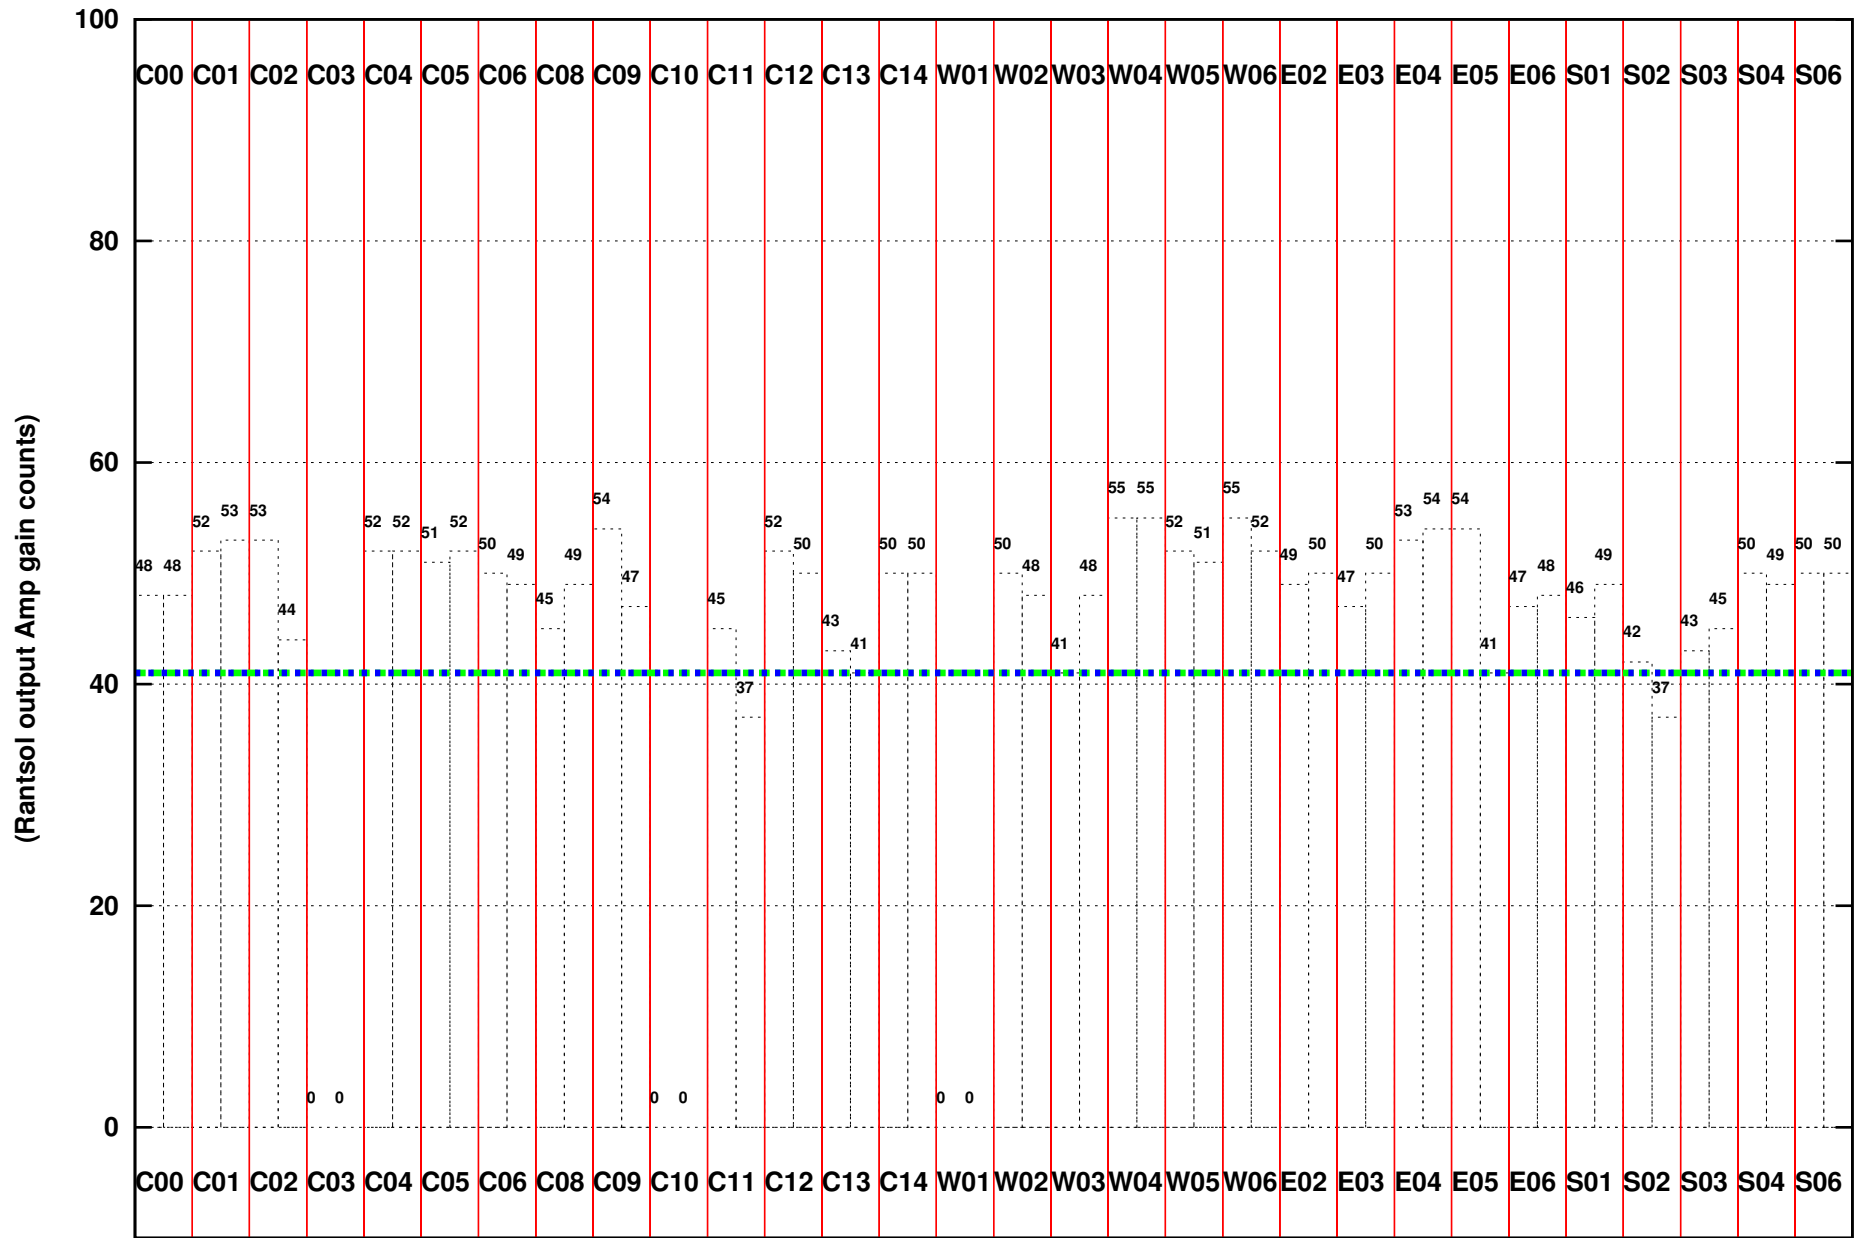

FRINGE STATUS (Rf:591.000,591.000 MHz., LO1:540.000,540.000 MHz., LO4/5:149.000,156.000 MHz.)

( File:/gsbifrddata1/20aug/40\_025\_20aug2021\_gsb.lta, scan:0, chan:128, Src:3C286, Date:20Aug2021 15:27:46)