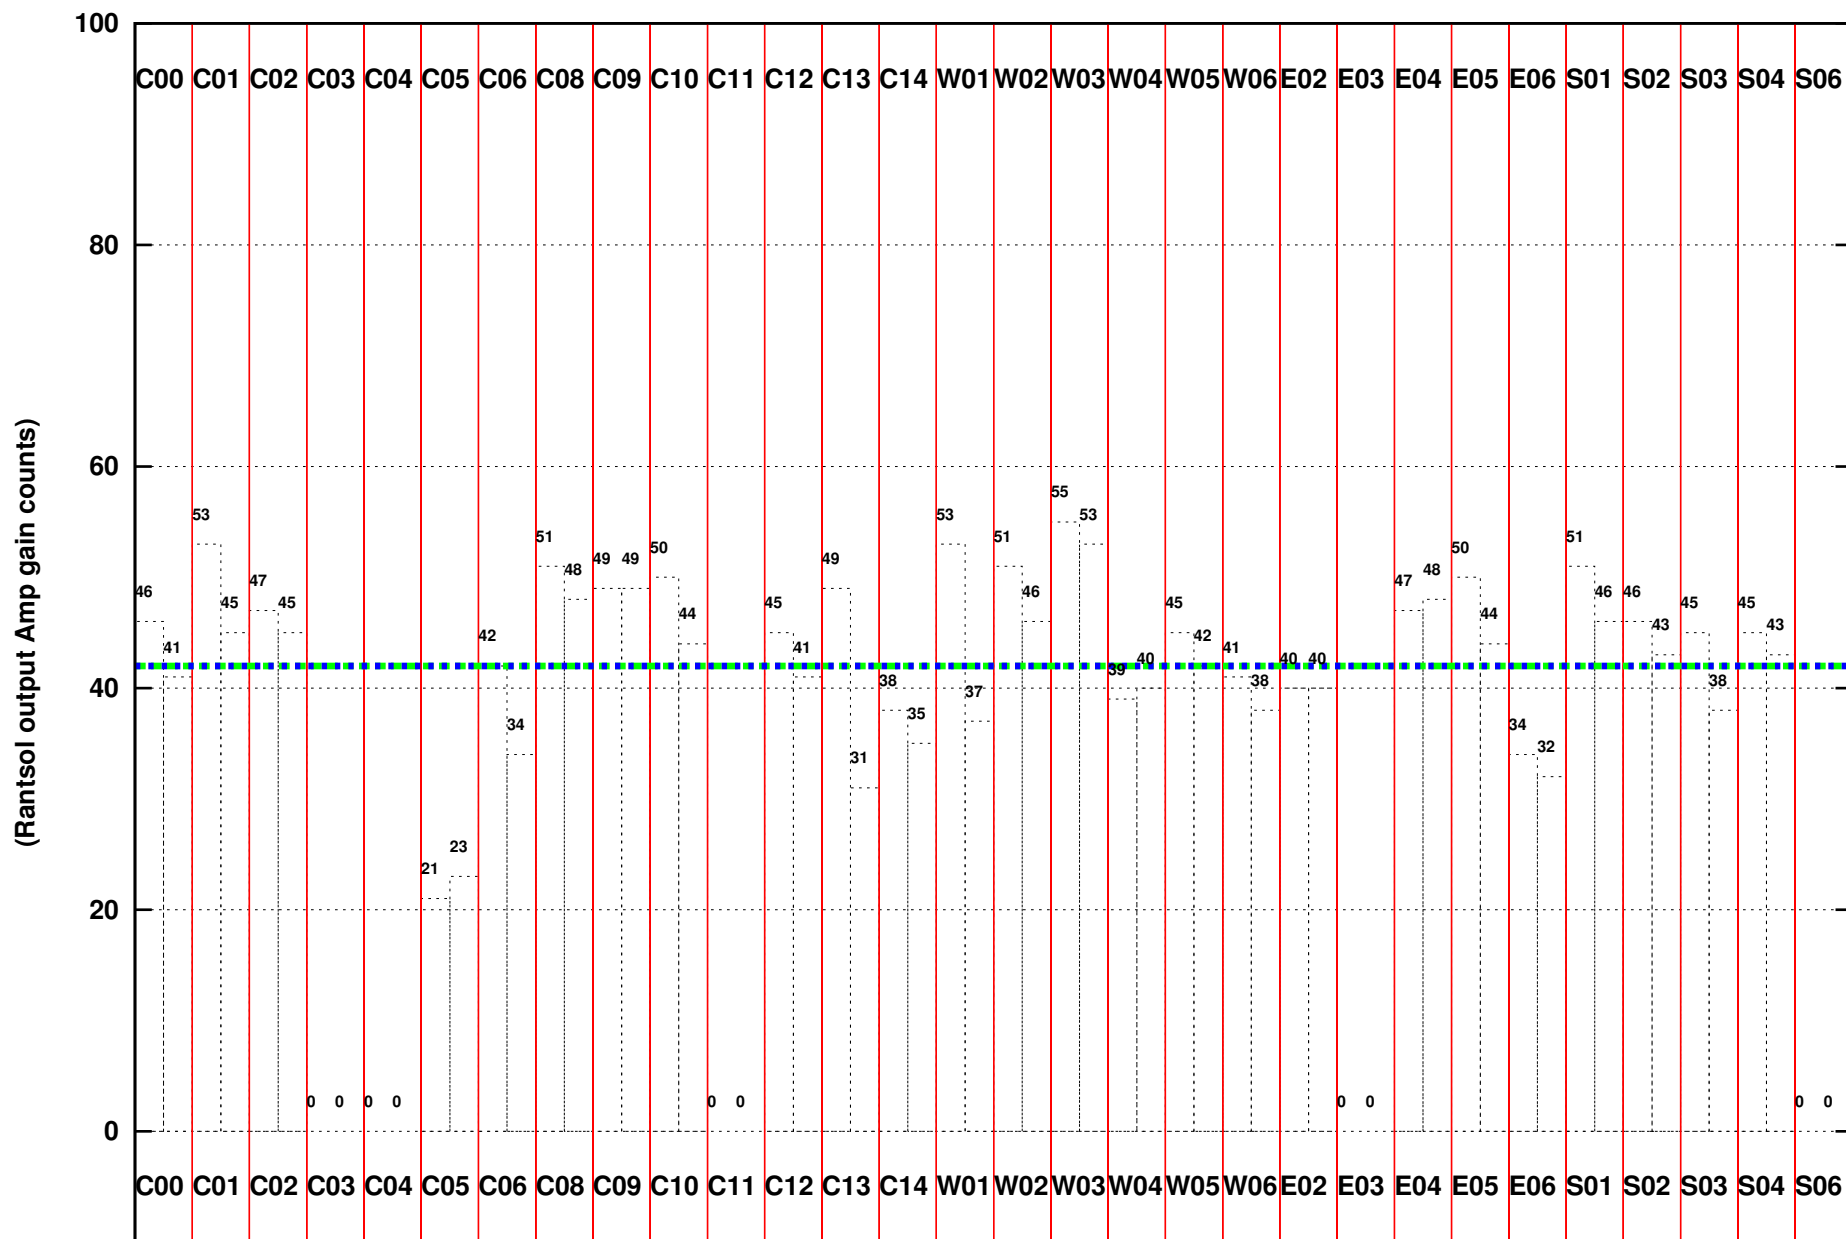

FRINGE STATUS (Rf:1399.000,1399.000 MHz., LO1:1450.000,1450.000 MHz., LO4/5:149.000,156.000 MHz.)

( File:/gsbifrddata/14sep/40\_100\_14sep2021\_gsb.lta, scan:0, chan:128, Src:3C286, Date:14Sep2021 15:18:00)