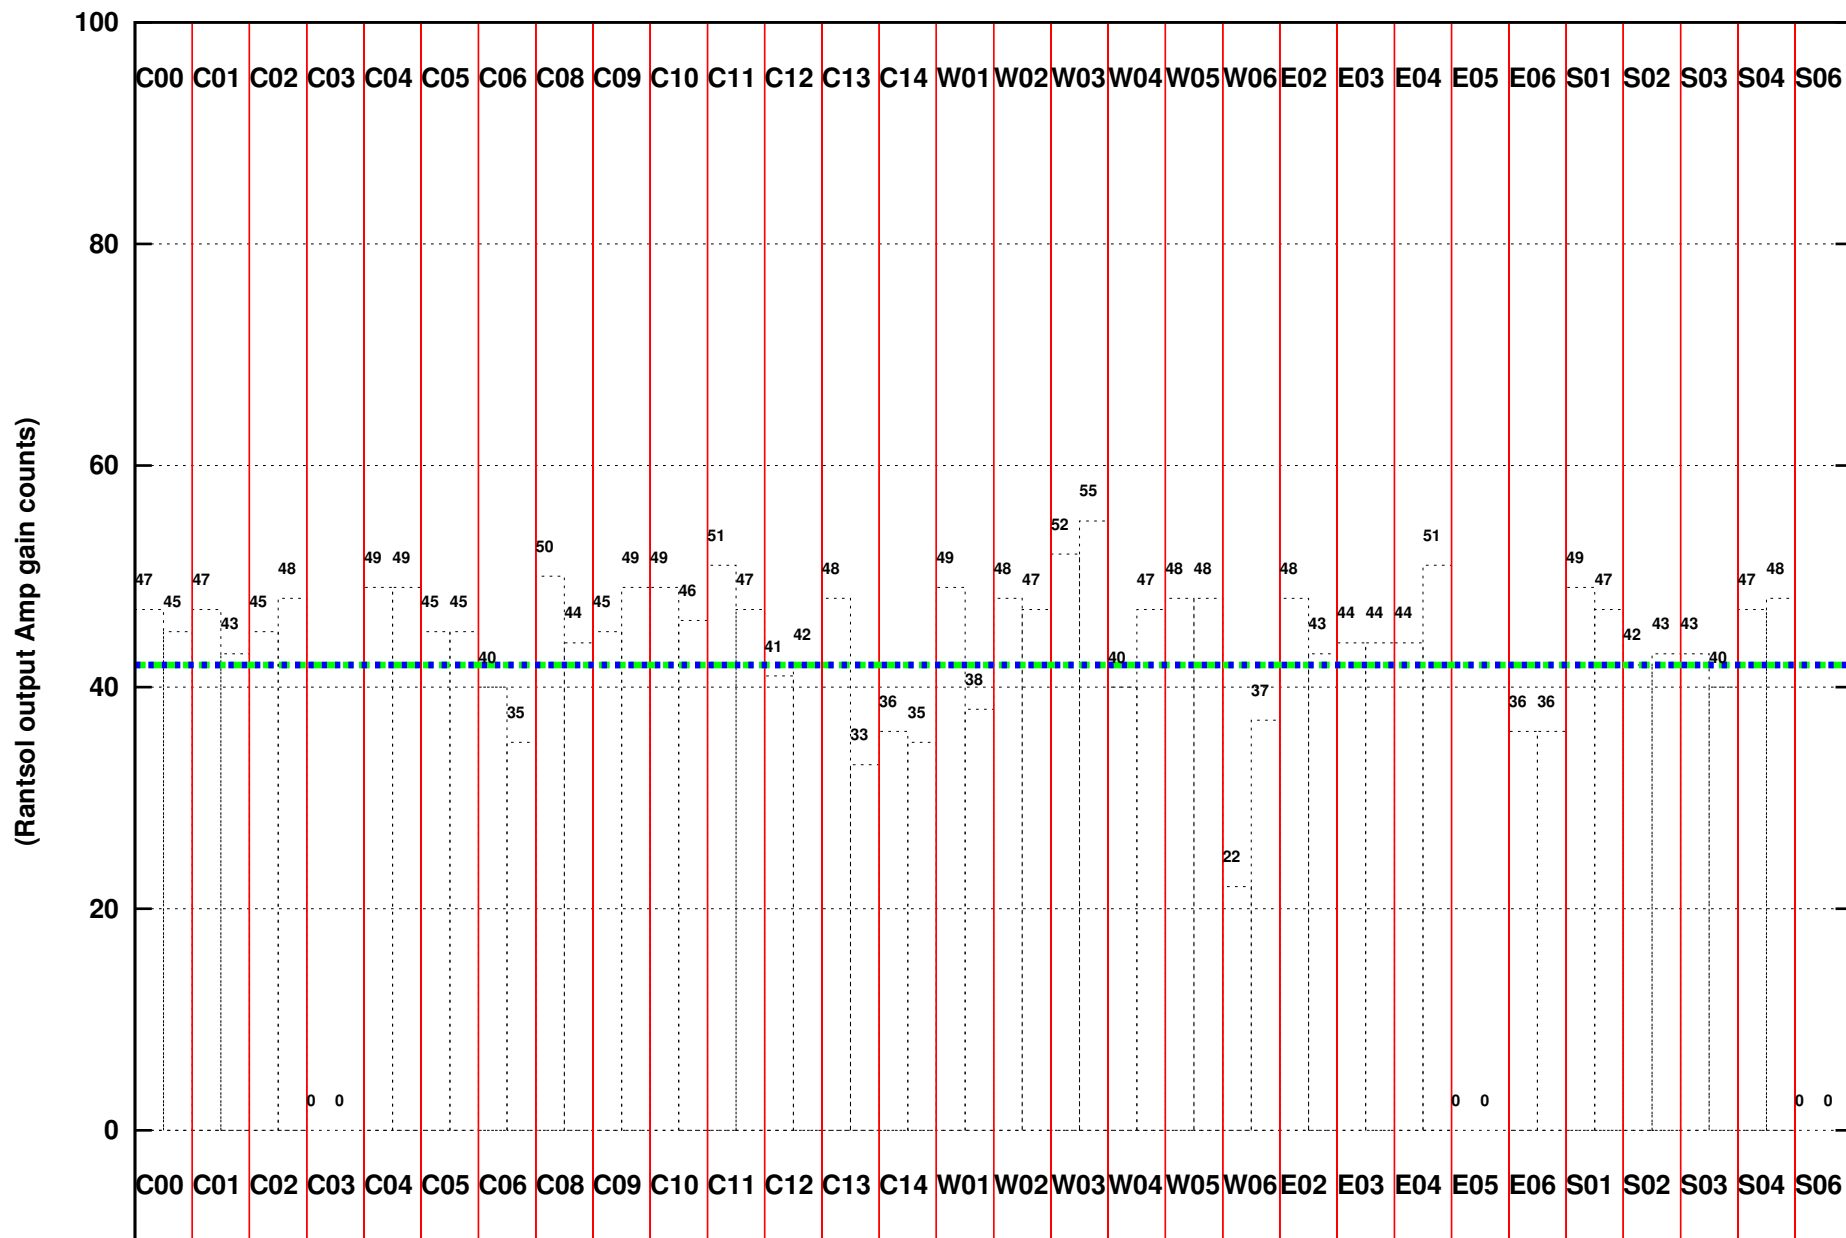

FRINGE STATUS (Rf:1399.000,1399.000 MHz., LO1:1450.000,1450.000 MHz., LO4/5:149.000,156.000 MHz.)

(File:/gsbifrddata/15sep/40_047_15sep2021_gsb.lta, scan:0, chan:128, Src:3C147, Date:15Sep2021 08:13:39)