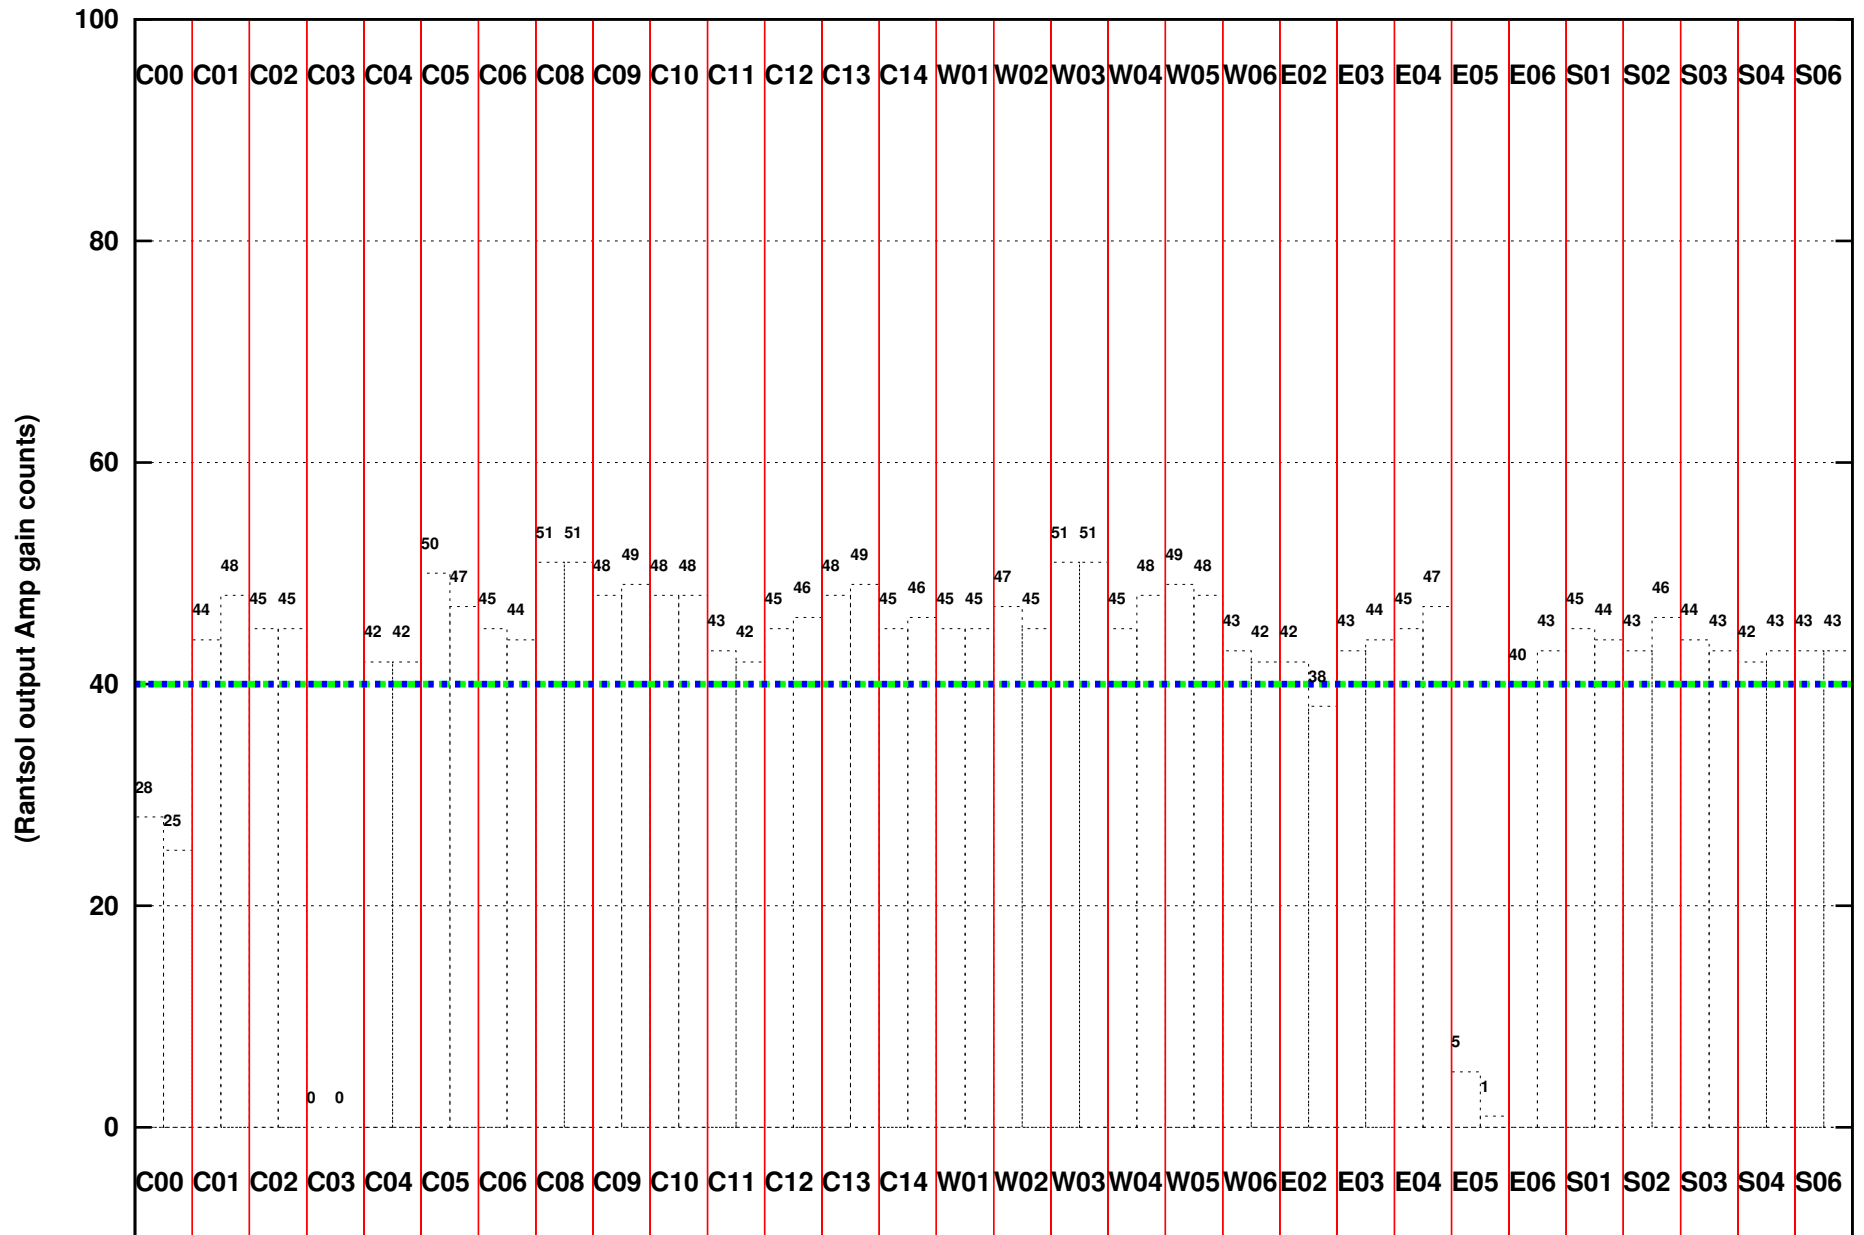

FRINGE STATUS (Rf:306.000,306.000 MHz., LO1:255.000,255.000 MHz., LO4/5:149.000,156.000 MHz.)

(File:/gsbifrddata1/09oct/40_043_09oct2021_gsb.lta, scan:0, chan:128, Src:3C286, Date:09Oct2021 08:12:31)