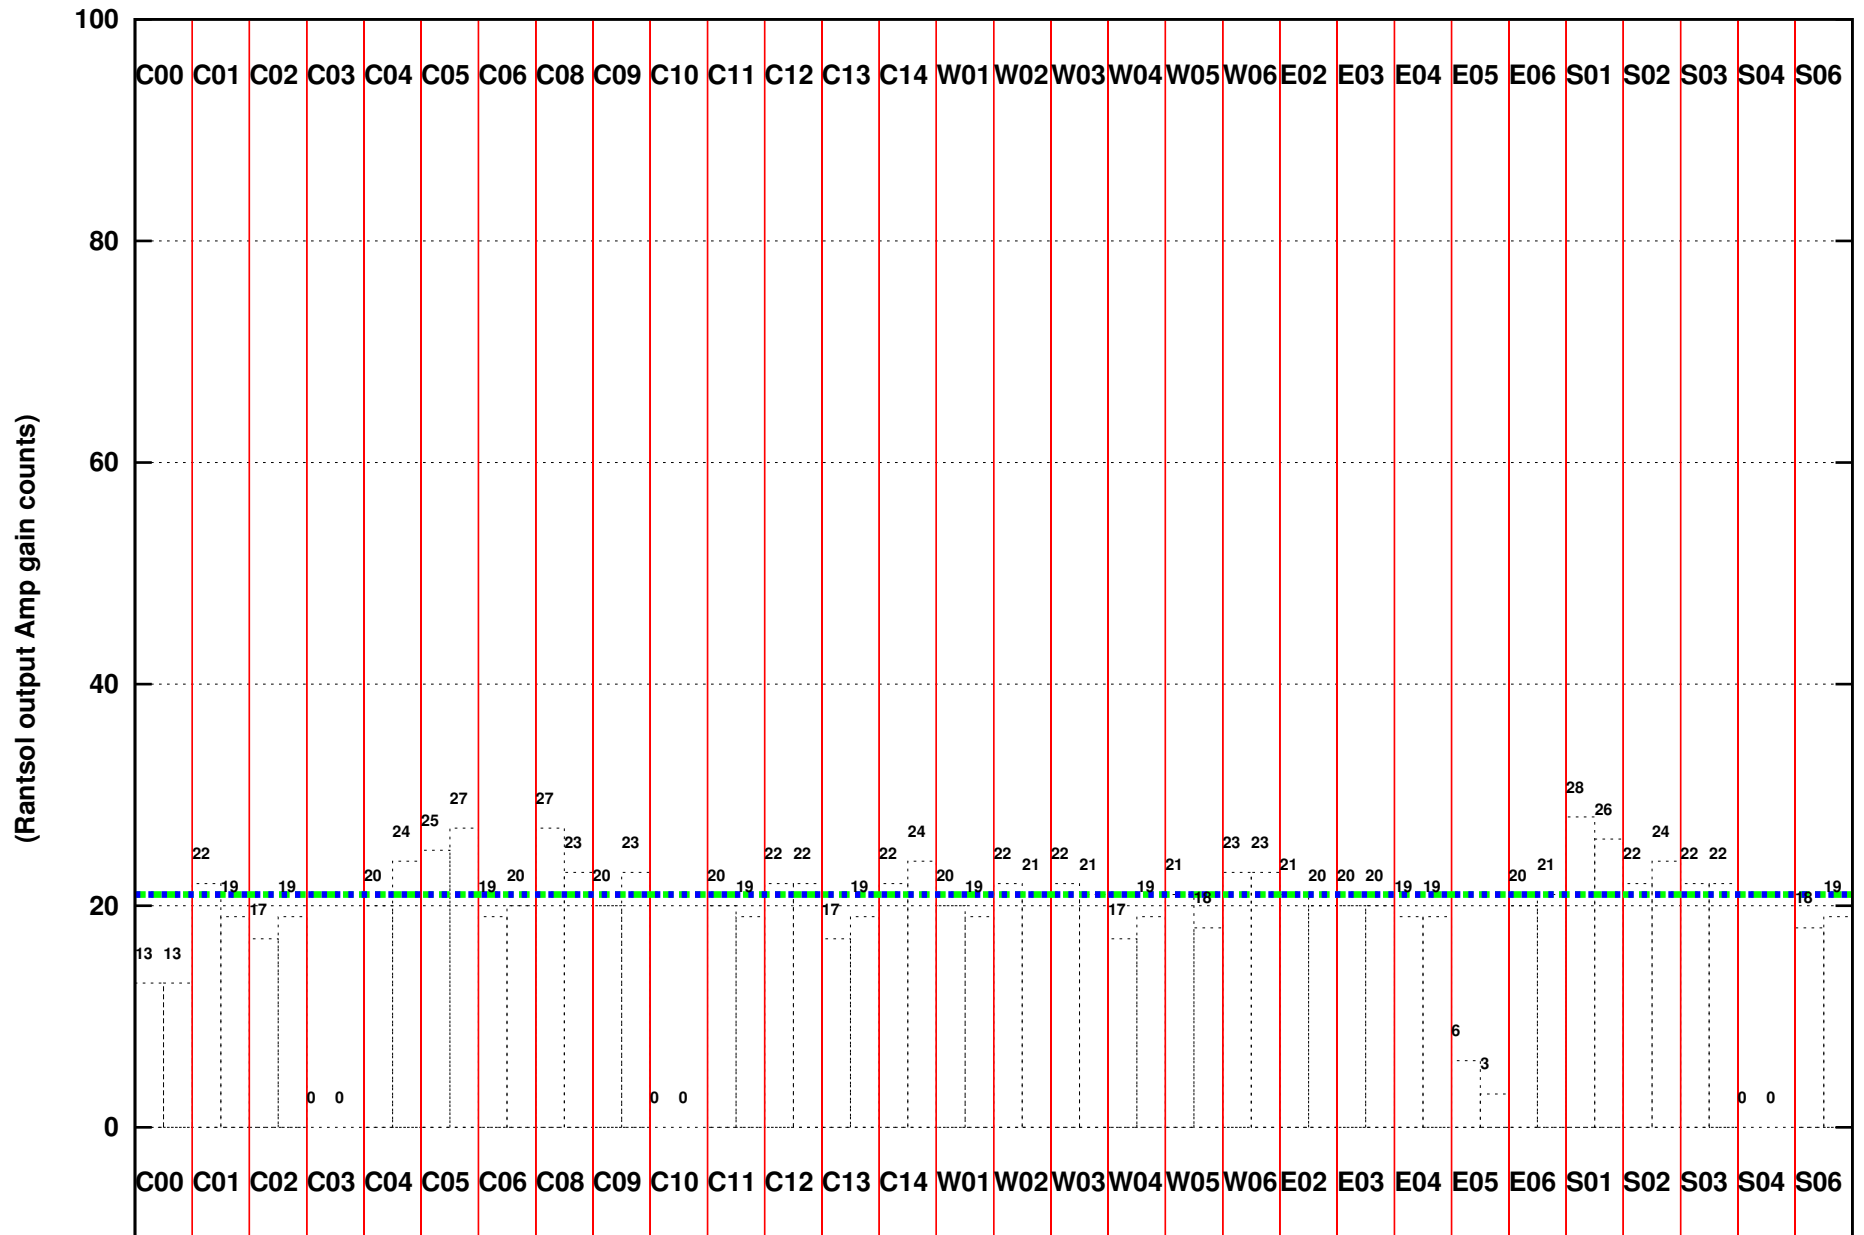

FRINGE STATUS (Rf:156.000,156.000 MHz., LO1:218.000,218.000 MHz., LO4/5:138.000,167.000 MHz.)

( File:/gsbifdata/08nov/41\_068\_08nov21\_gsb.lta, scan:0, chan:128, Src:3C286, Date:08Nov2021 14:00:22)