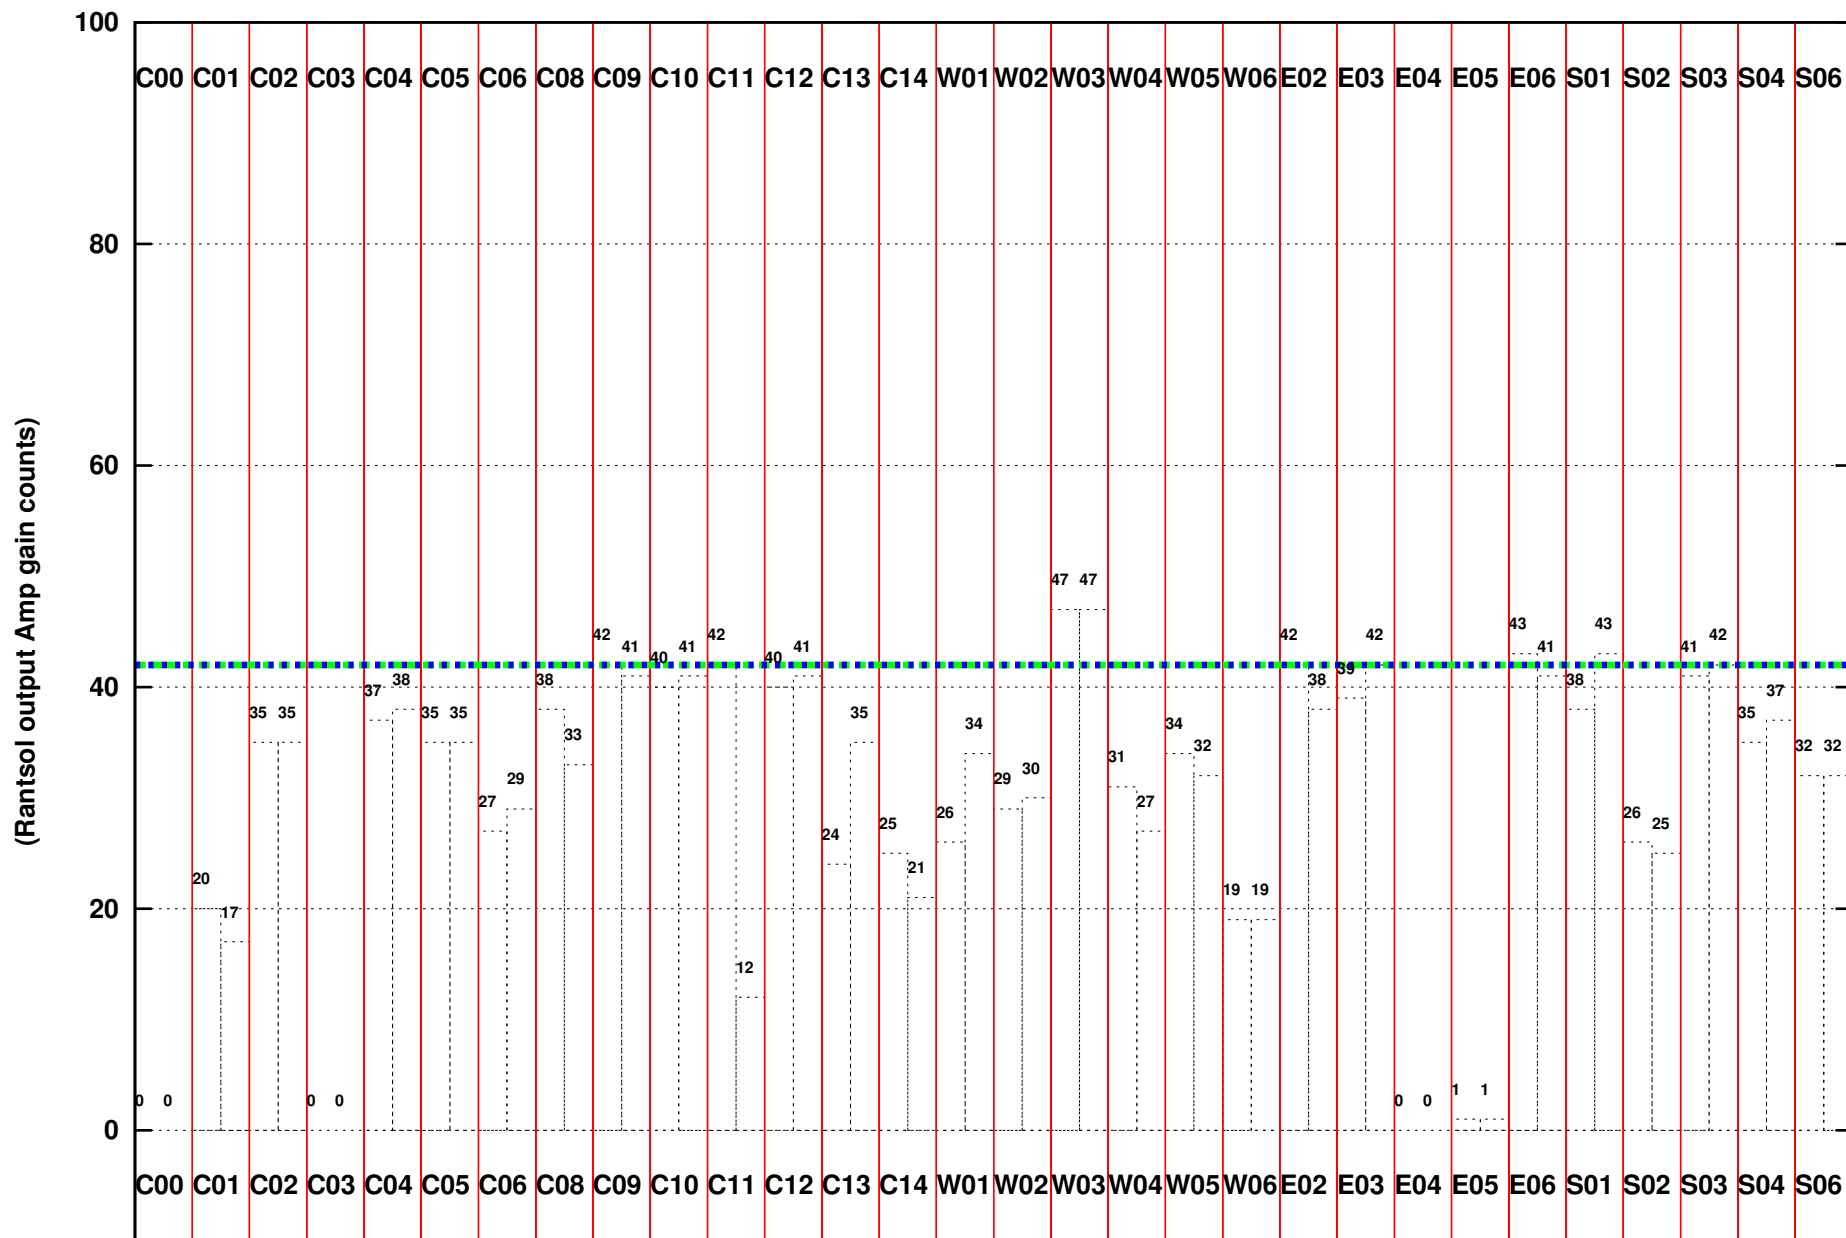

FRINGE STATUS (Rf:1371.000,1371.000 MHz., LO1:1320.000,1320.000 MHz., LO4/5:149.000,156.000 MHz.)

(File:/gsbifrddata1/11nov/tst2451_11nov2021_pol_iso_gsb.lta, scan:0, chan:128, Src:3C147, Date:11Nov2021 08:07:45)