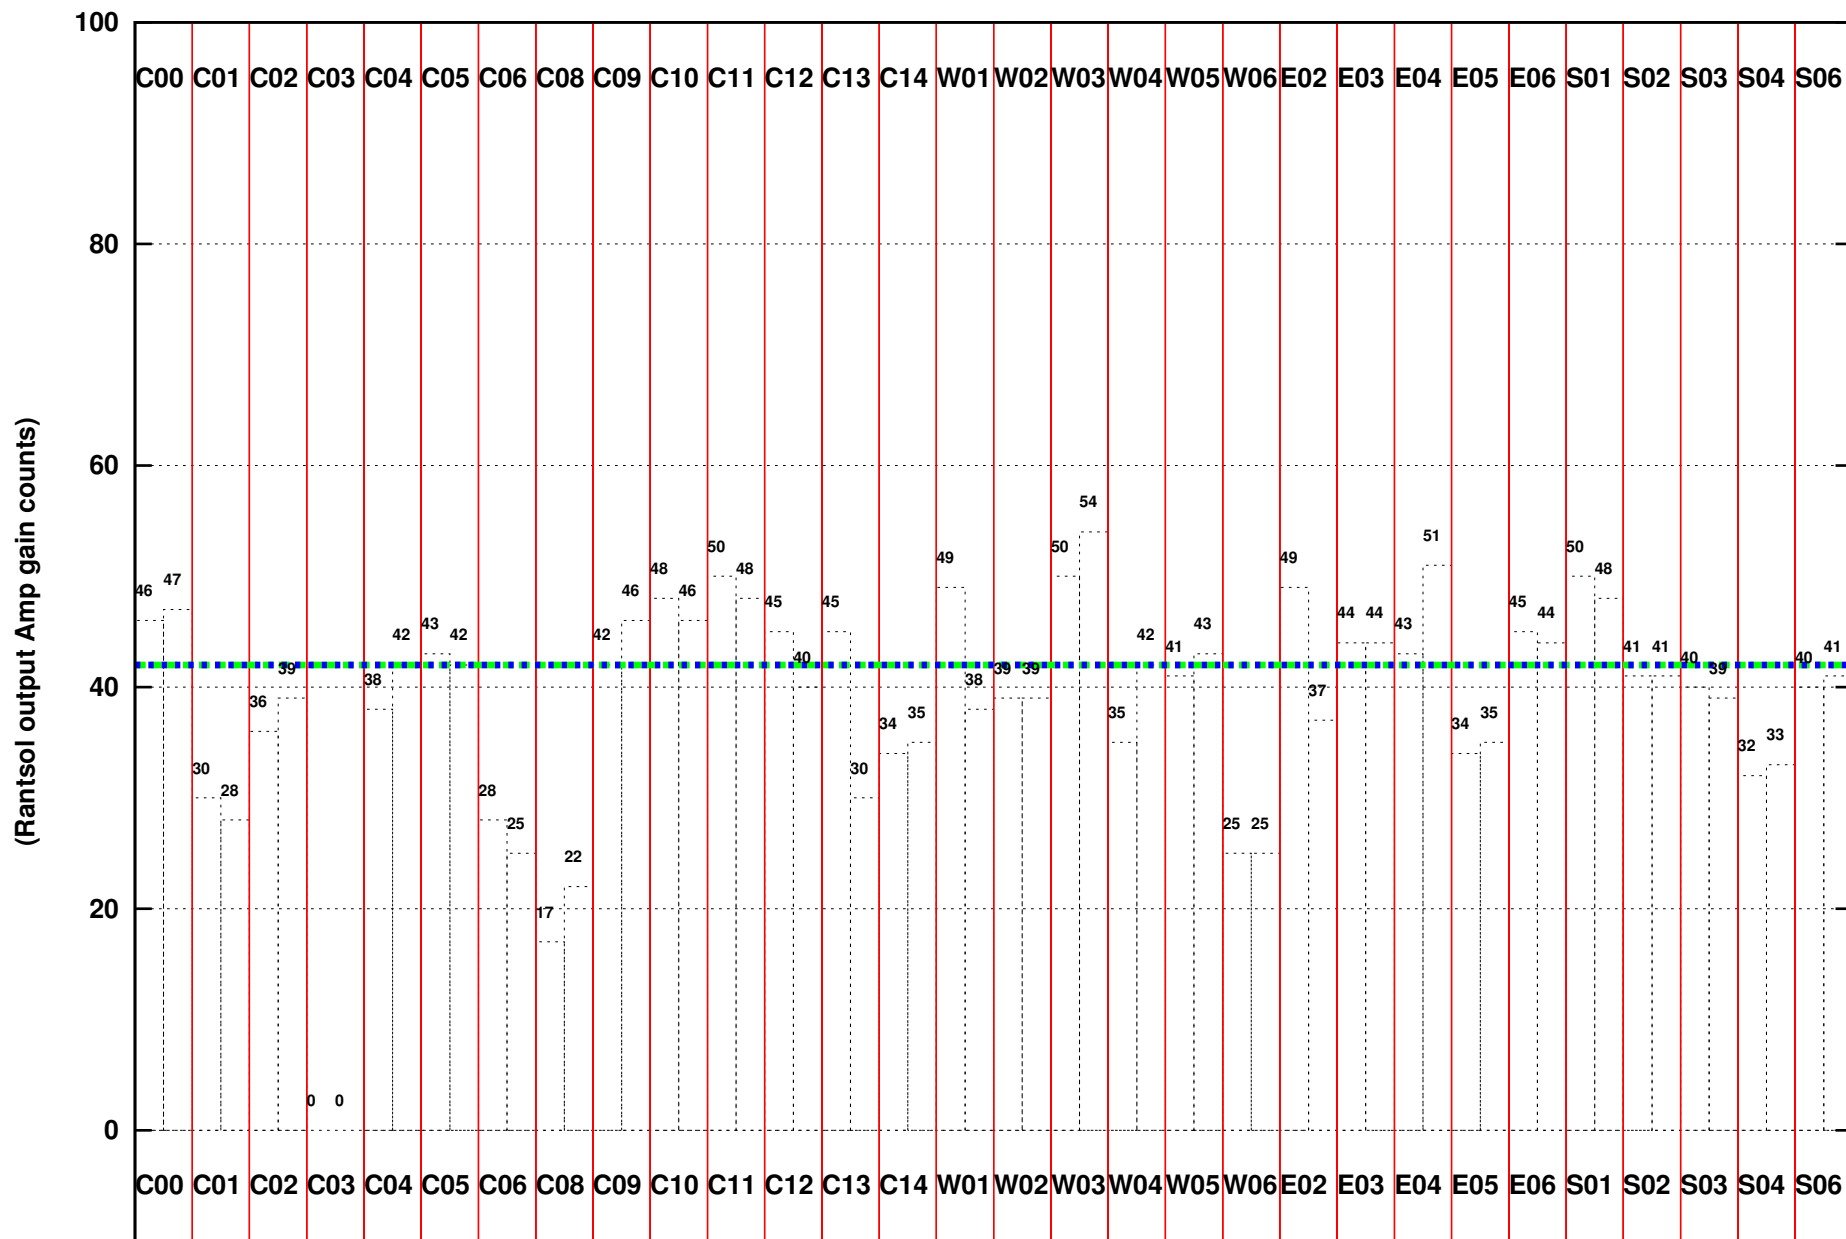

FRINGE STATUS (Rf:1399.000,1399.000 MHz., LO1:1450.000,1450.000 MHz., LO4/5:149.000,156.000 MHz.)

(File:/gsbifrddata1/24nov/41_102_24nov2021_gsb.lta, scan:0, chan:256, Src:3C147, Date:24Nov2021 01:59:49)