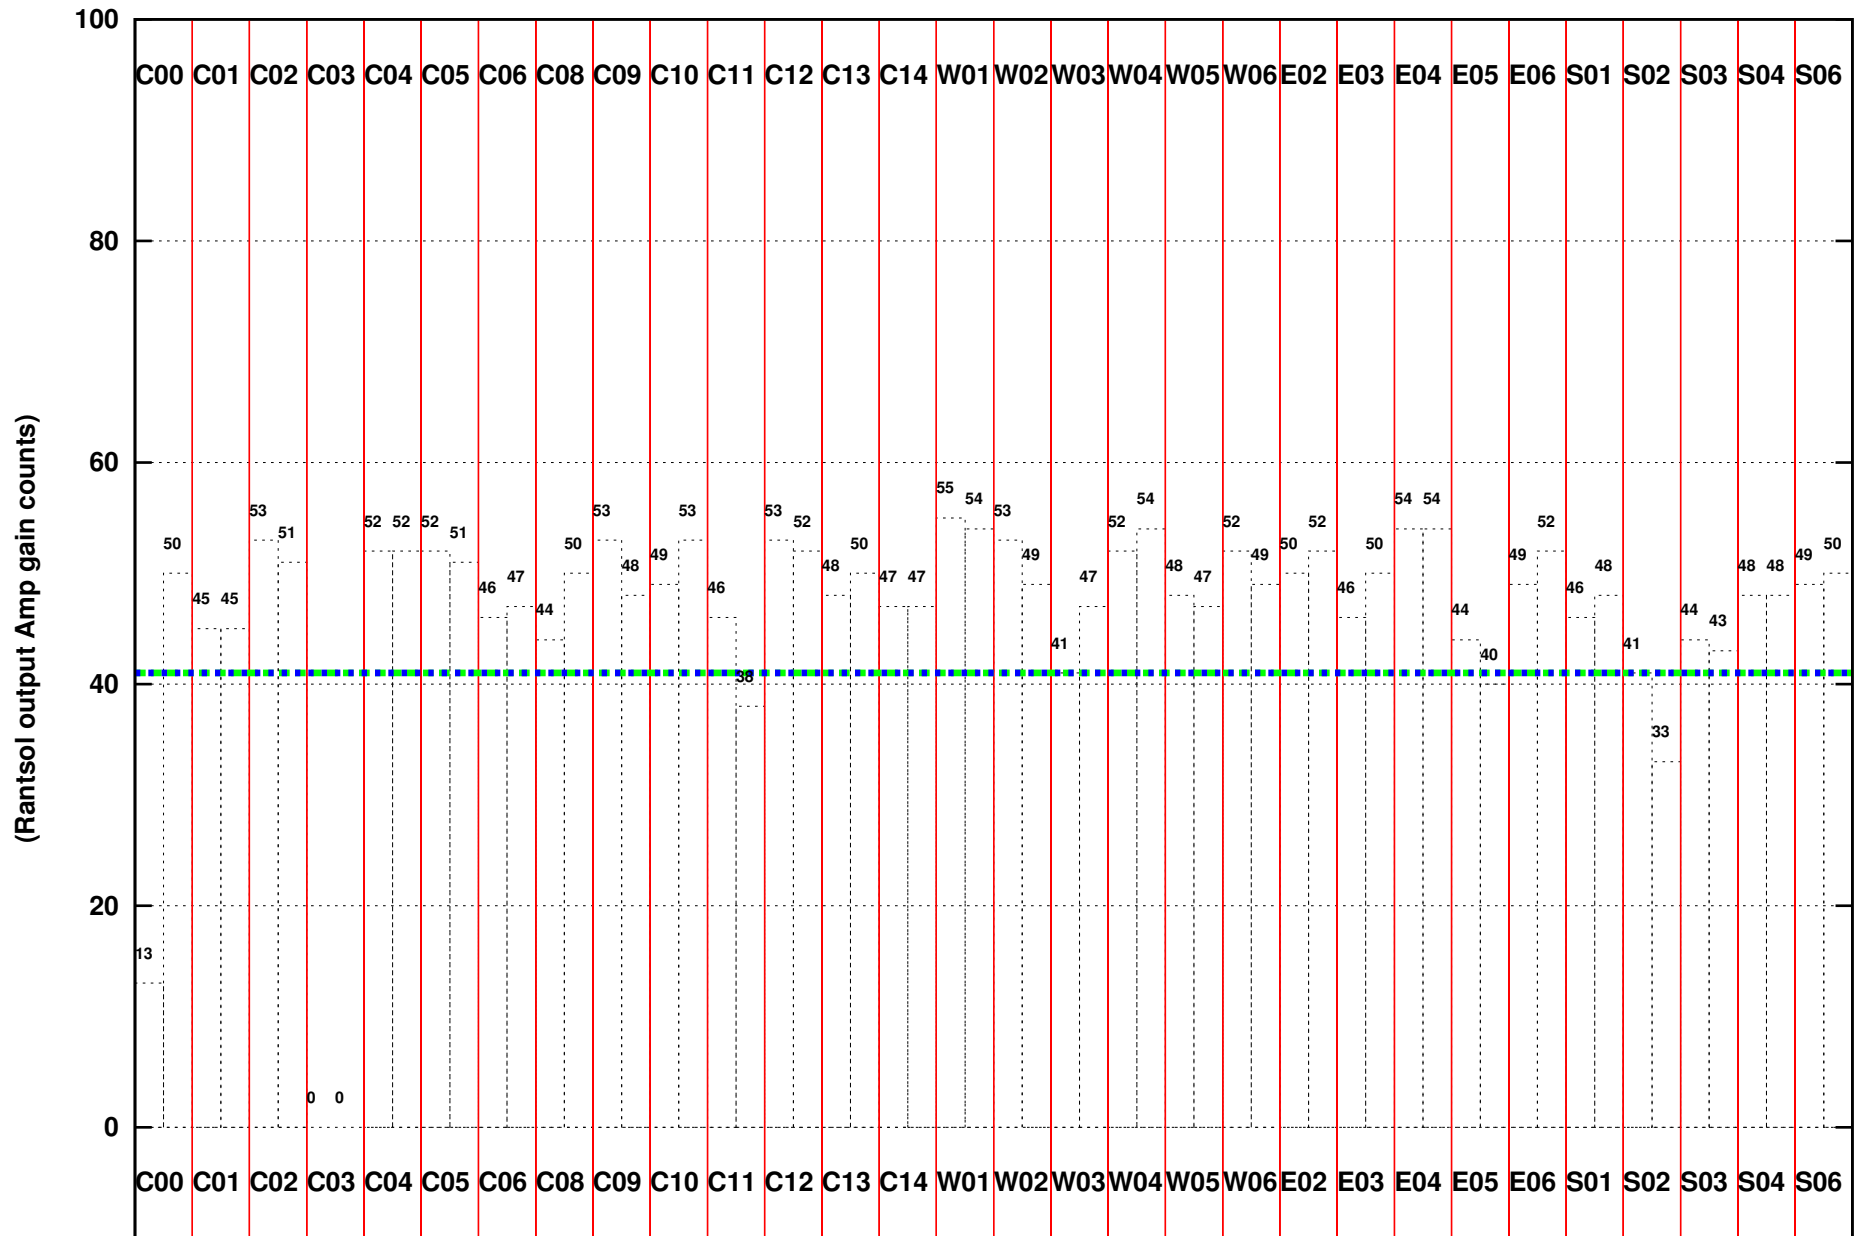

FRINGE STATUS (Rf:591.000,591.000 MHz., LO1:540.000,540.000 MHz., LO4/5:149.000,156.000 MHz.)

(File:/gsbifrddata1/06dec/41_079_06dec2021_gsb.lta, scan:0, chan:128, Src:3C286, Date:06Dec2021 10:33:10)