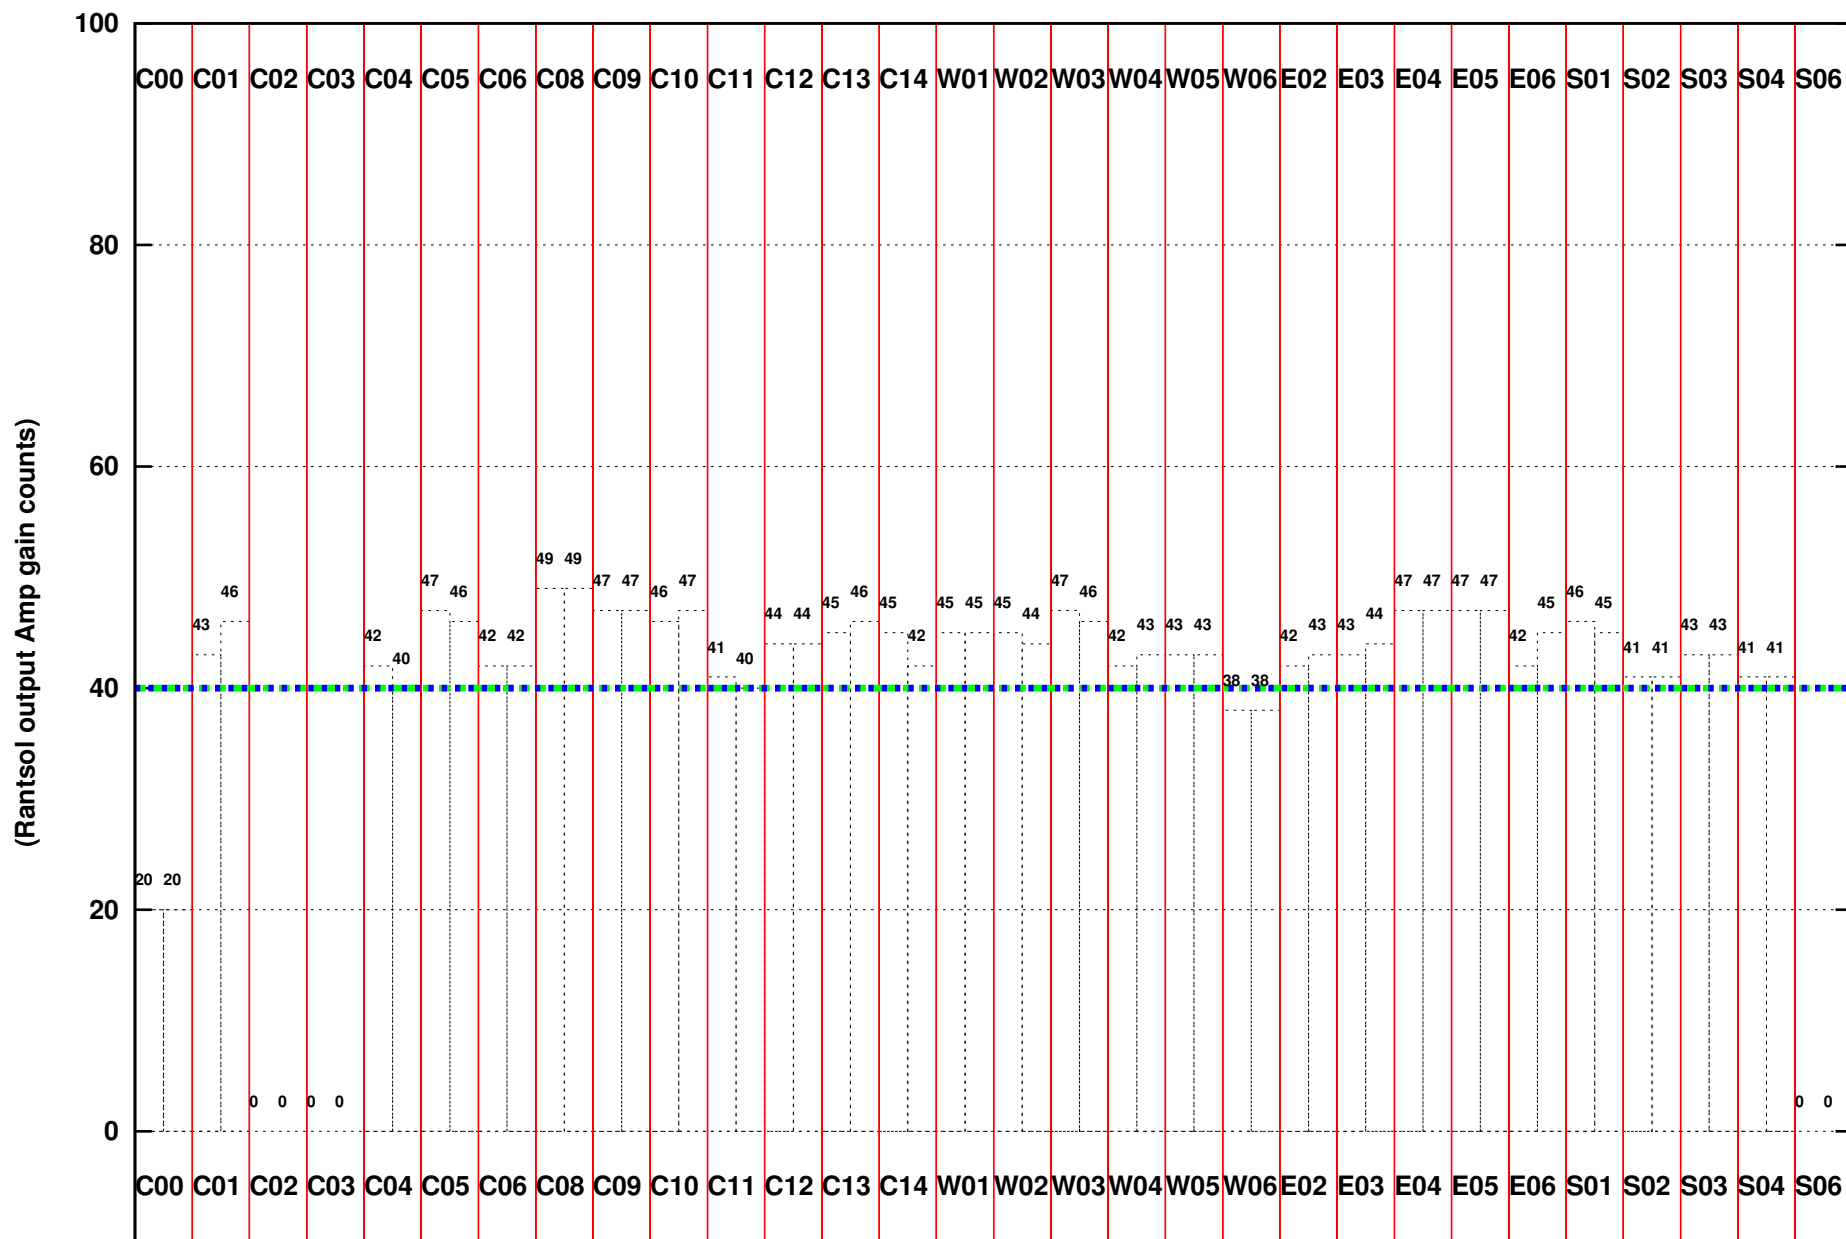

FRINGE STATUS (Rf:306.000,306.000 MHz., LO1:255.000,255.000 MHz., LO4/5:149.000,156.000 MHz.)

(File:/gsbifrddata1/07dec/ddtc211_07dec2021_gsb.lta, scan:0, chan:128, Src:3C48, Date:07Dec2021 16:02:34)