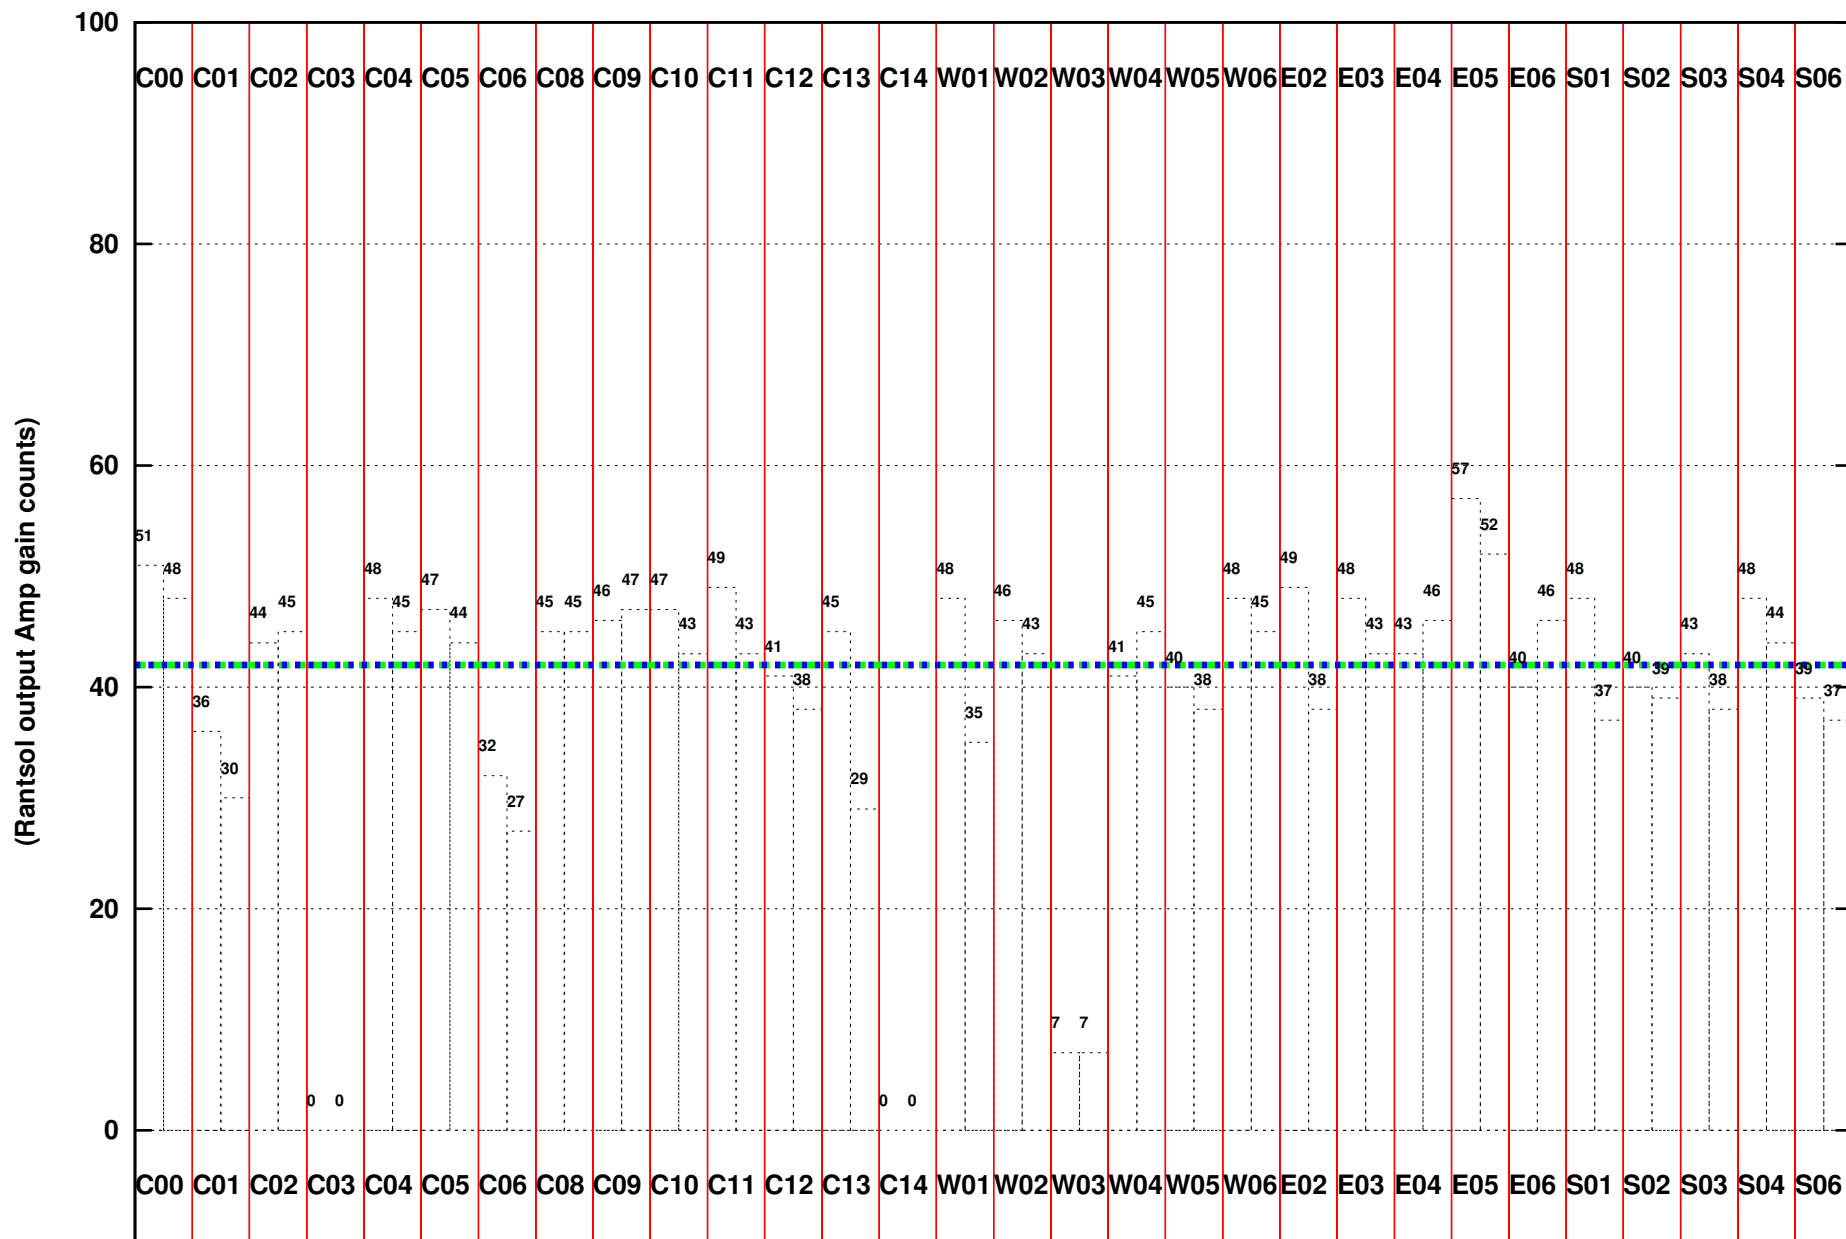

FRINGE STATUS (Rf:1409.000,1409.000 MHz., LO1:1460.000,1460.000 MHz., LO4/5:149.000,156.000 MHz.)

(File:/gsbifrdta1/13dec/41_075_13dec21_gsb.lta, scan:0, chan:128, Src:3C286, Date:13Dec2021 09:17:21)