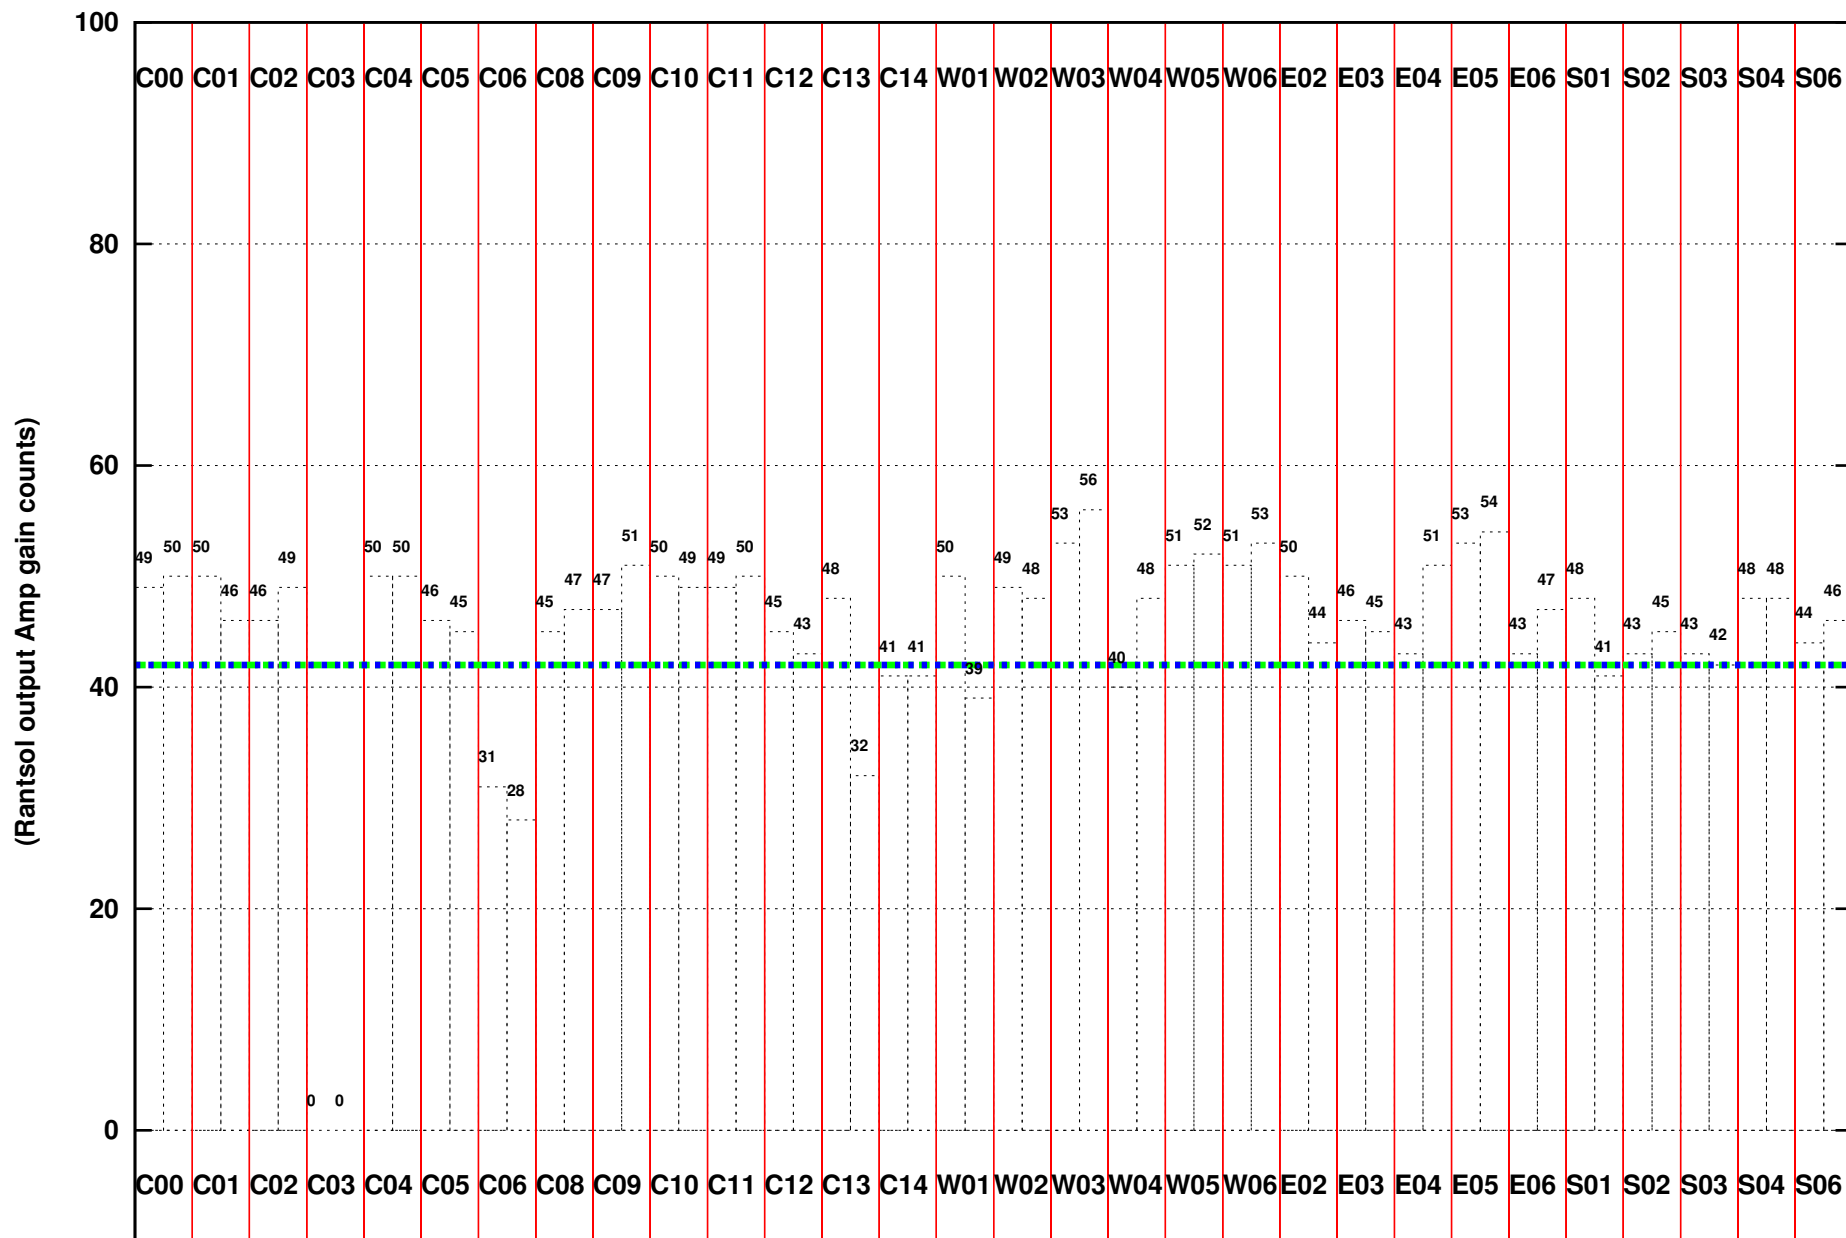

FRINGE STATUS (Rf:1399.000,1399.000 MHz., LO1:1450.000,1450.000 MHz., LO4/5:149.000,156.000 MHz.)

(File:/gsbifrddata1/18dec/41_102_18dec2021_gsb.lta, scan:0, chan:256, Src:3C147, Date:18Dec2021 02:14:30)