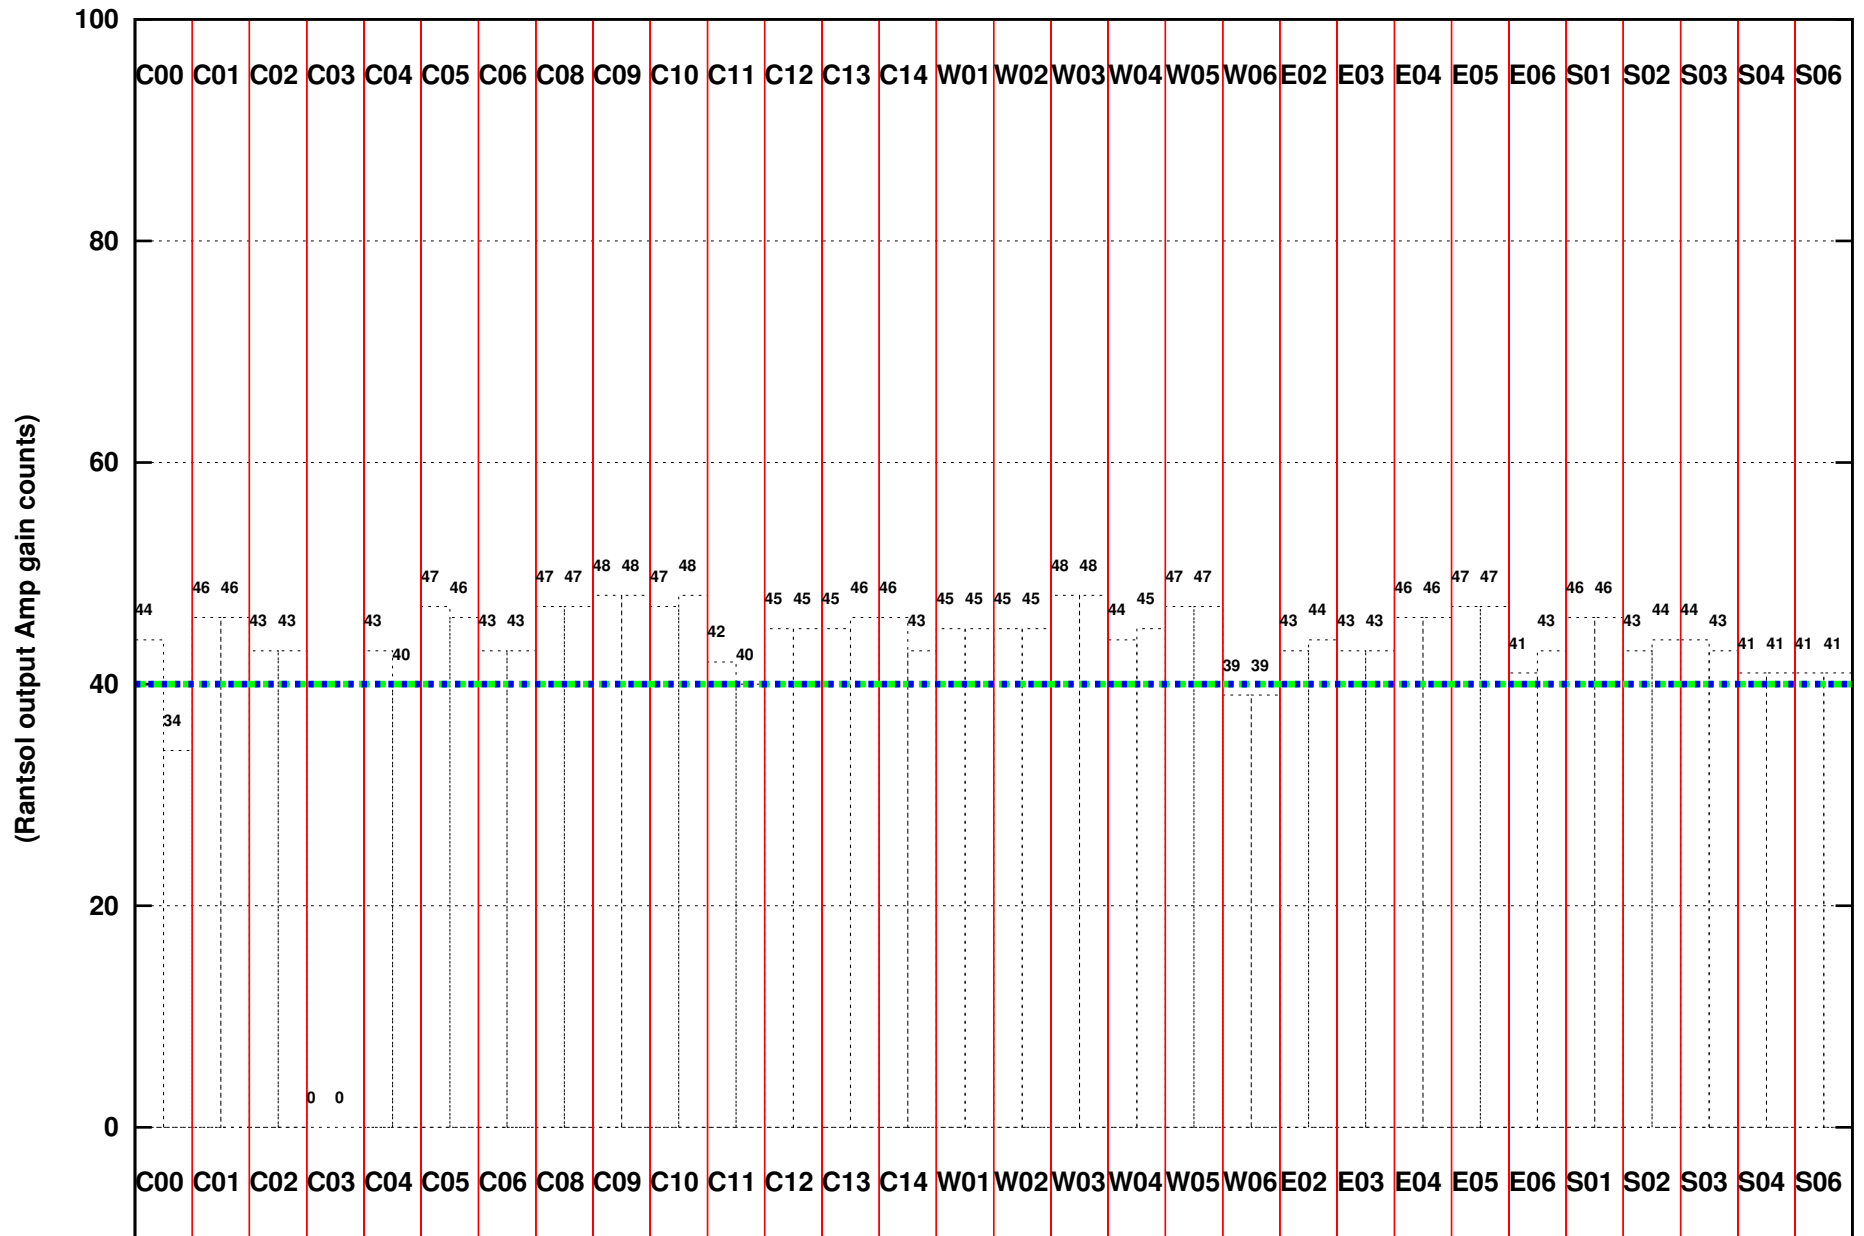

FRINGE STATUS (Rf:306.000,306.000 MHz., LO1:255.000,255.000 MHz., LO4/5:149.000,156.000 MHz.)

( File:/gsbifrddata1/18dec/41\_032\_18dec2021\_gsb.lta, scan:0, chan:128, Src:3C48, Date:18Dec2021 18:19:36)