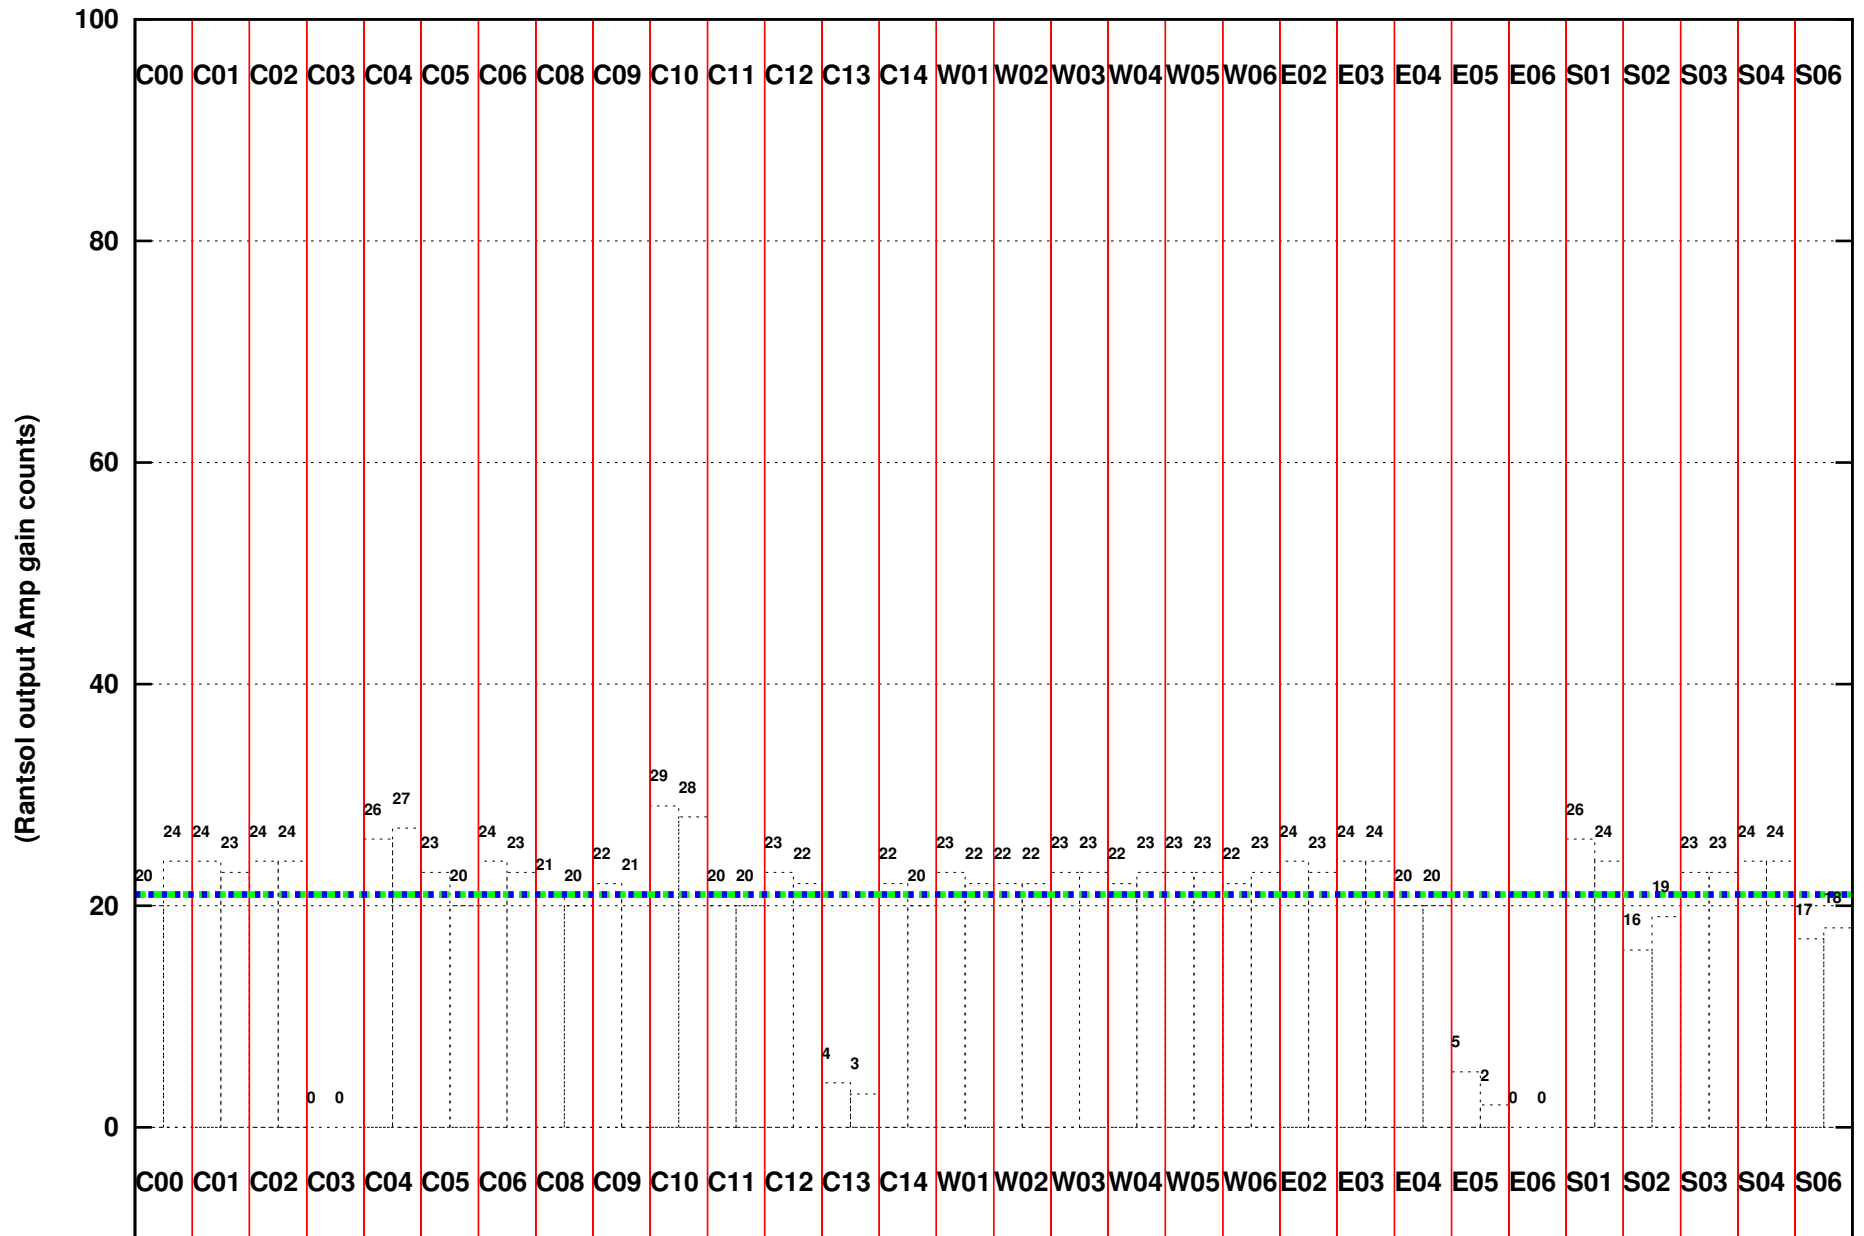

FRINGE STATUS (Rf:156.000,156.000 MHz., LO1:218.000,218.000 MHz., LO4/5:138.000,167.000 MHz.)

(File:/gsbifrddata1/27dec/41_018_27dec2021_gsb.lta, scan:0, chan:128, Src:3C286, Date:27Dec2021 07:03:06)