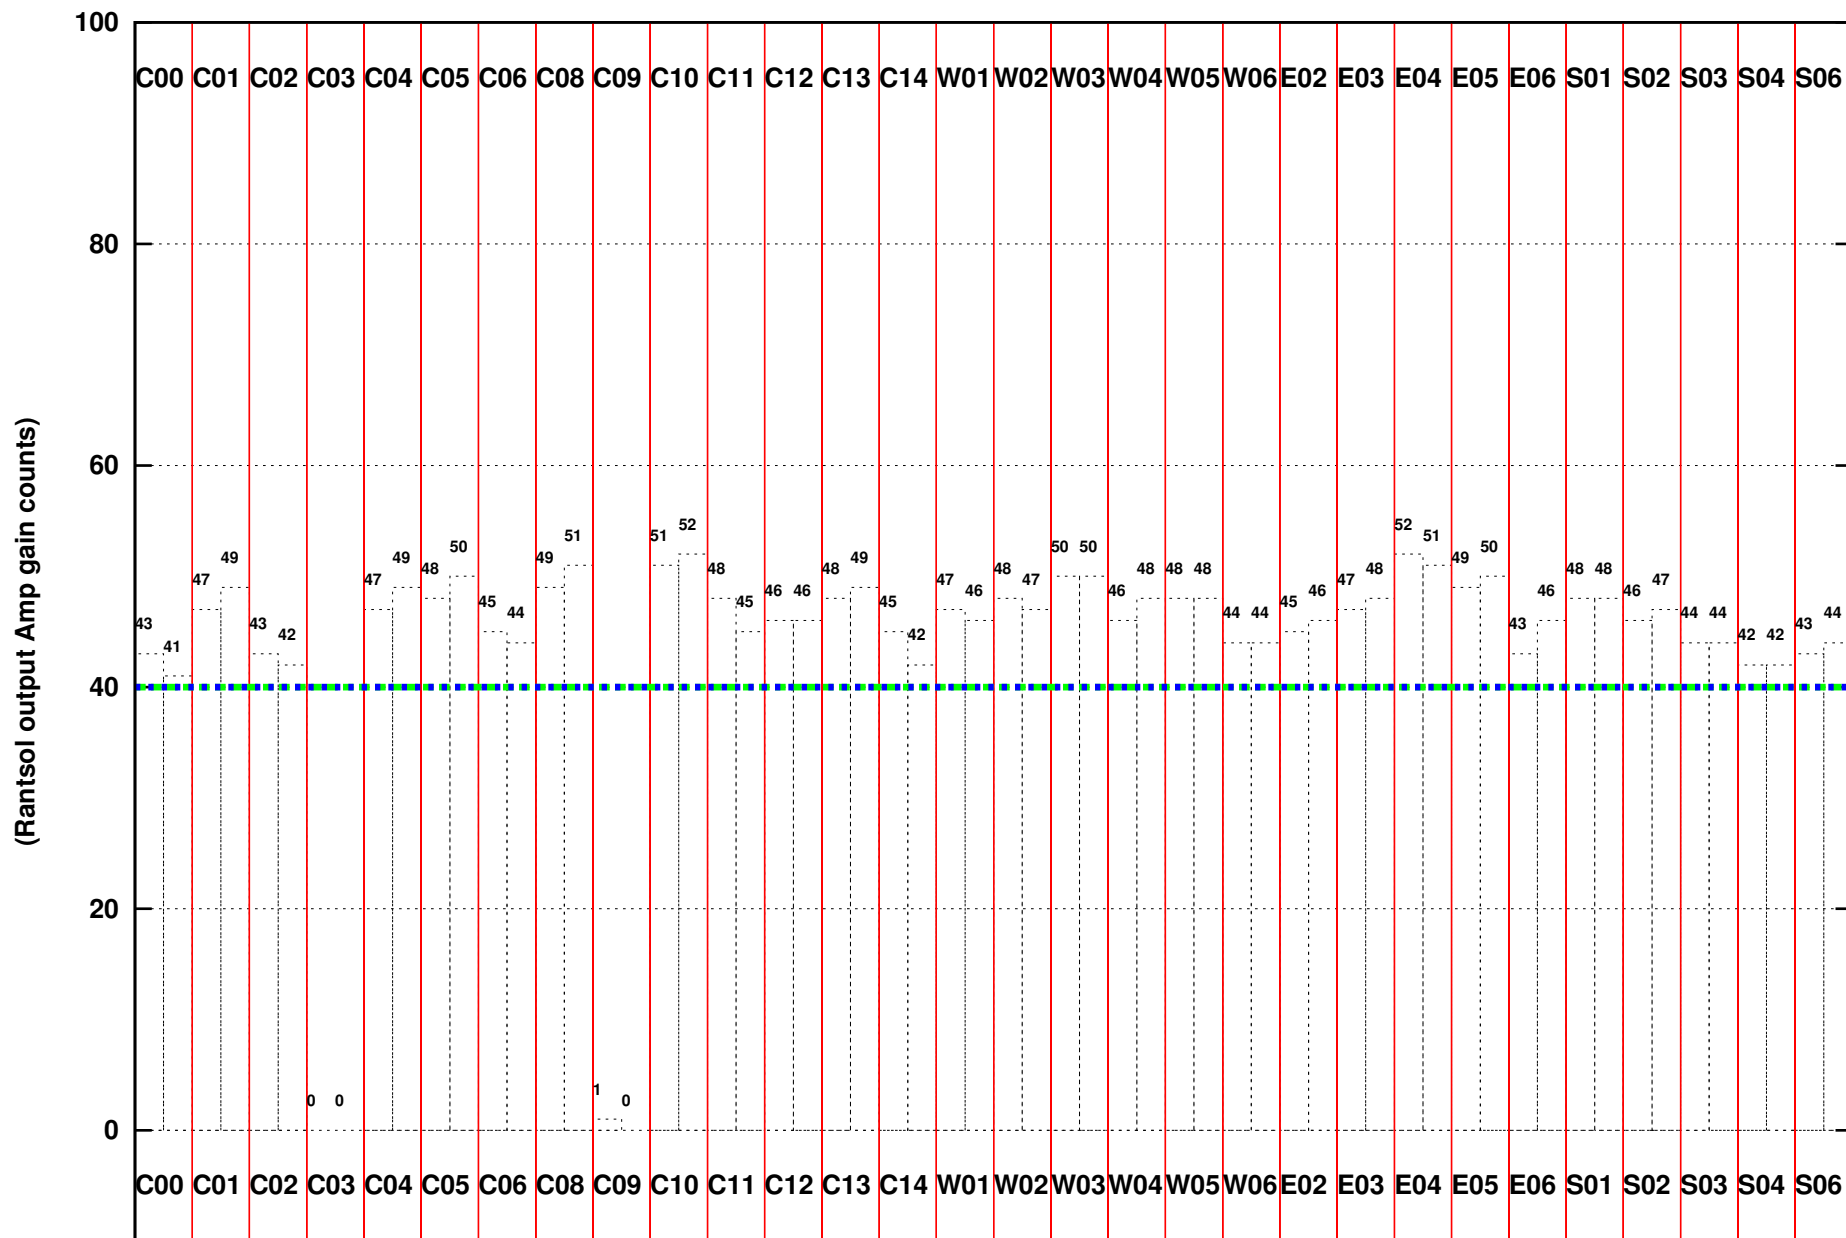

FRINGE STATUS (Rf:306.000,306.000 MHz., LO1:255.000,255.000 MHz., LO4/5:149.000,156.000 MHz.)

(File:/gsbifdata/04jan/41_087_04jan2022_gsb.lta, scan:0, chan:128, Src:3C286, Date:04Jan2022 02:03:46)