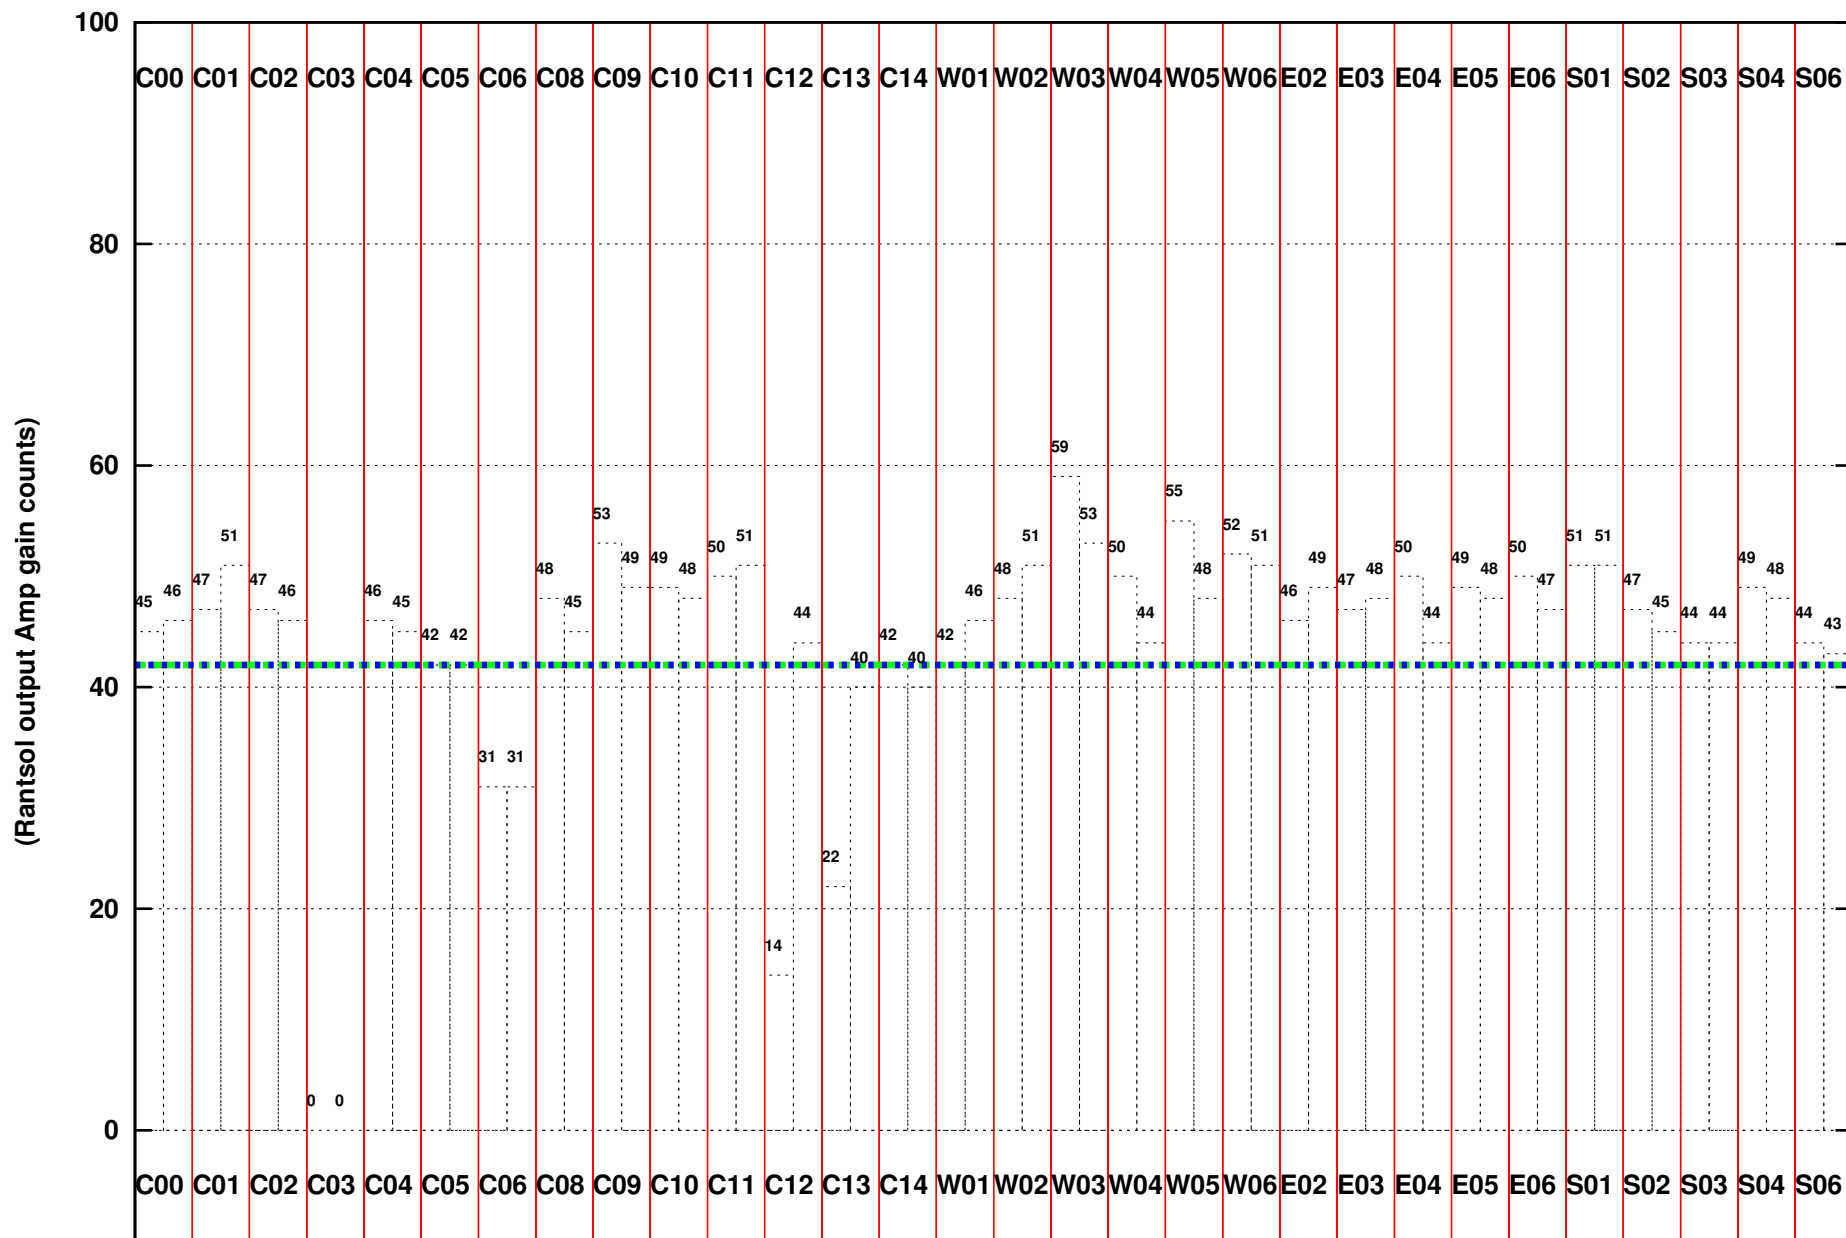

FRINGE STATUS (Rf:1303.000,1303.000 MHz., LO1:1365.000,1365.000 MHz., LO4/5:138.000,167.000 MHz.)

( File:/gsbifrddata1/09jan/ddtc212\_09jan2021\_gsb.lta.1, scan:0, chan:256, Src:3C147, Date:09Jan2022 23:24:13)