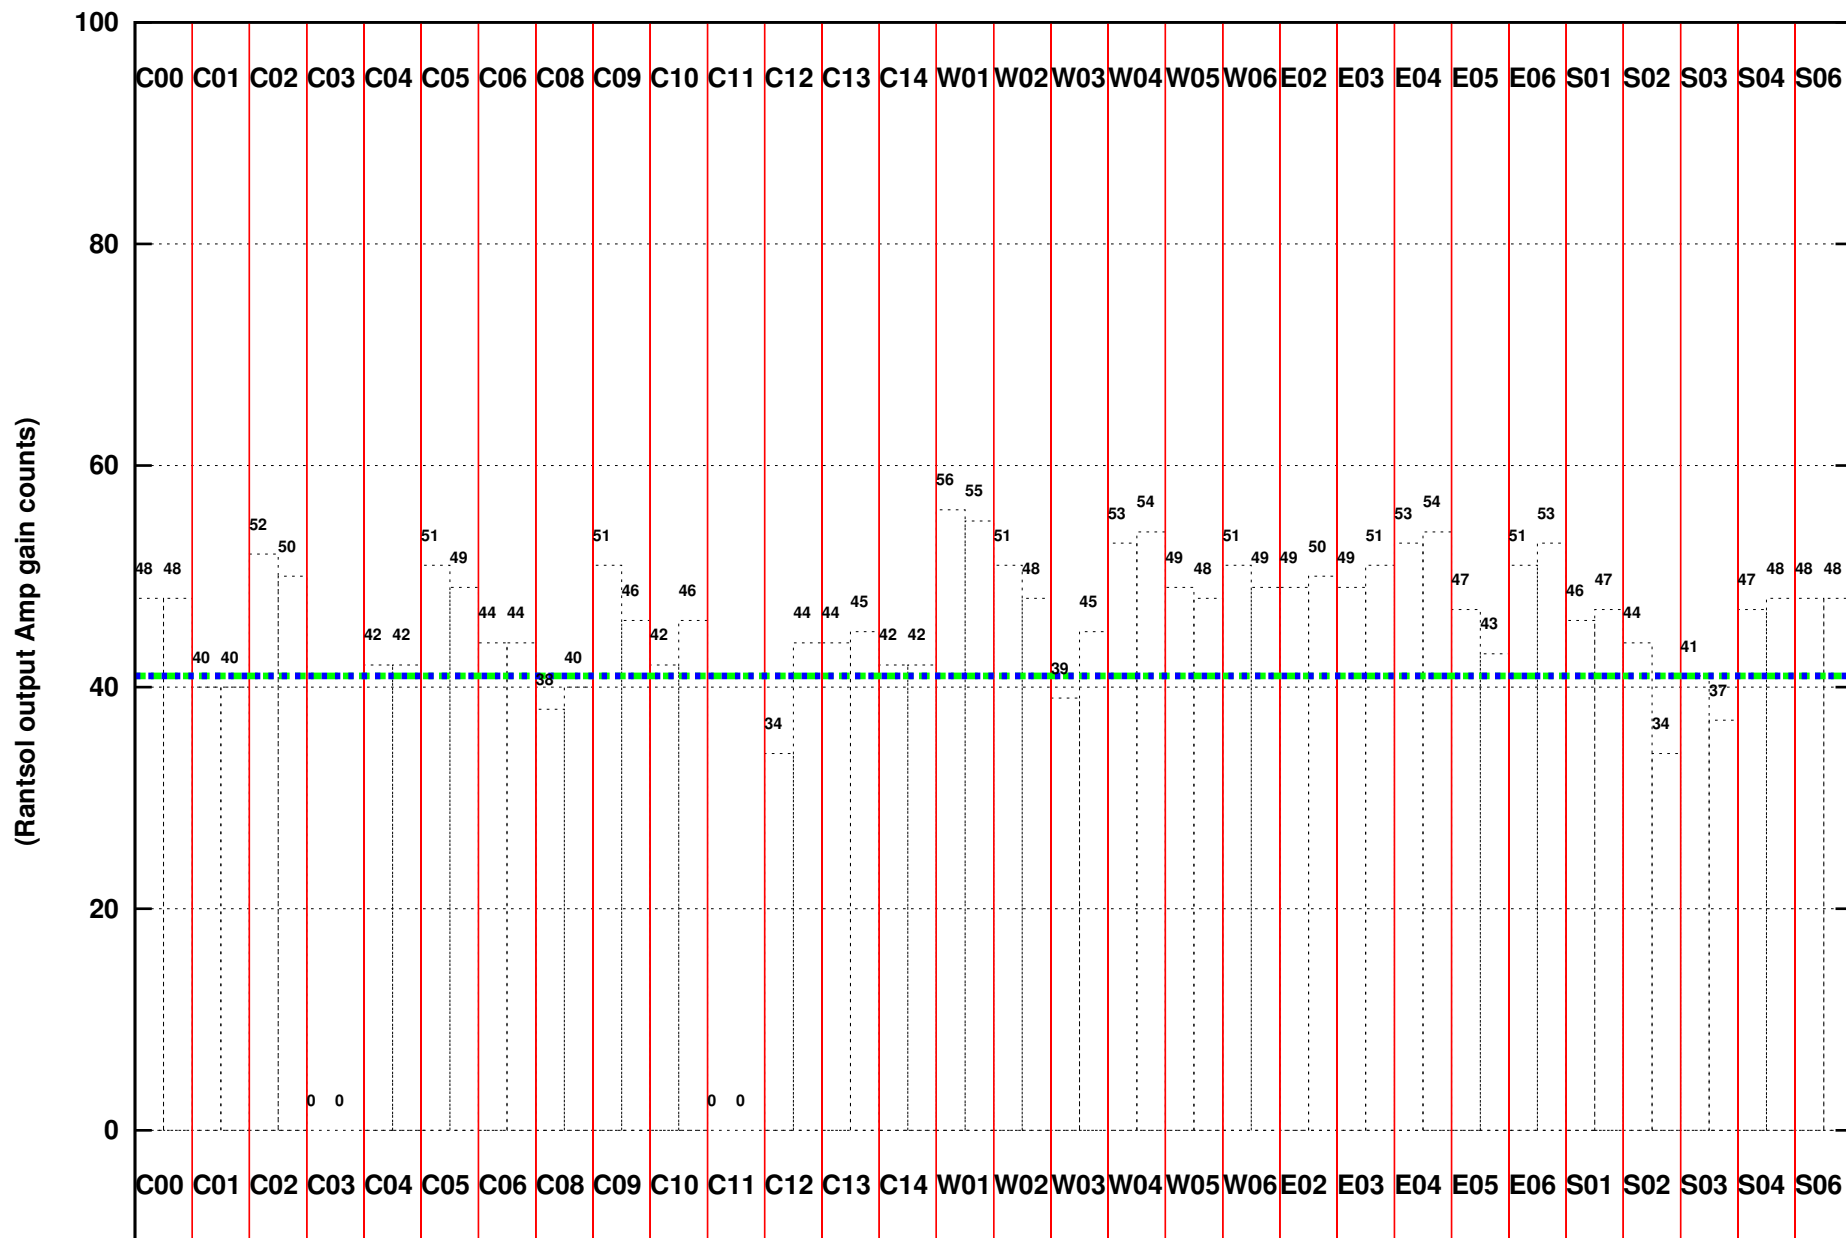

FRINGE STATUS (Rf:591.000,591.000 MHz., LO1:540.000,540.000 MHz., LO4/5:149.000,156.000 MHz.)

(File:/gsbifrddata/16jan/41_067_16jan2022_gsb.lta, scan:0, chan:128, Src:3C48, Date:16Jan2022 17:07:42)