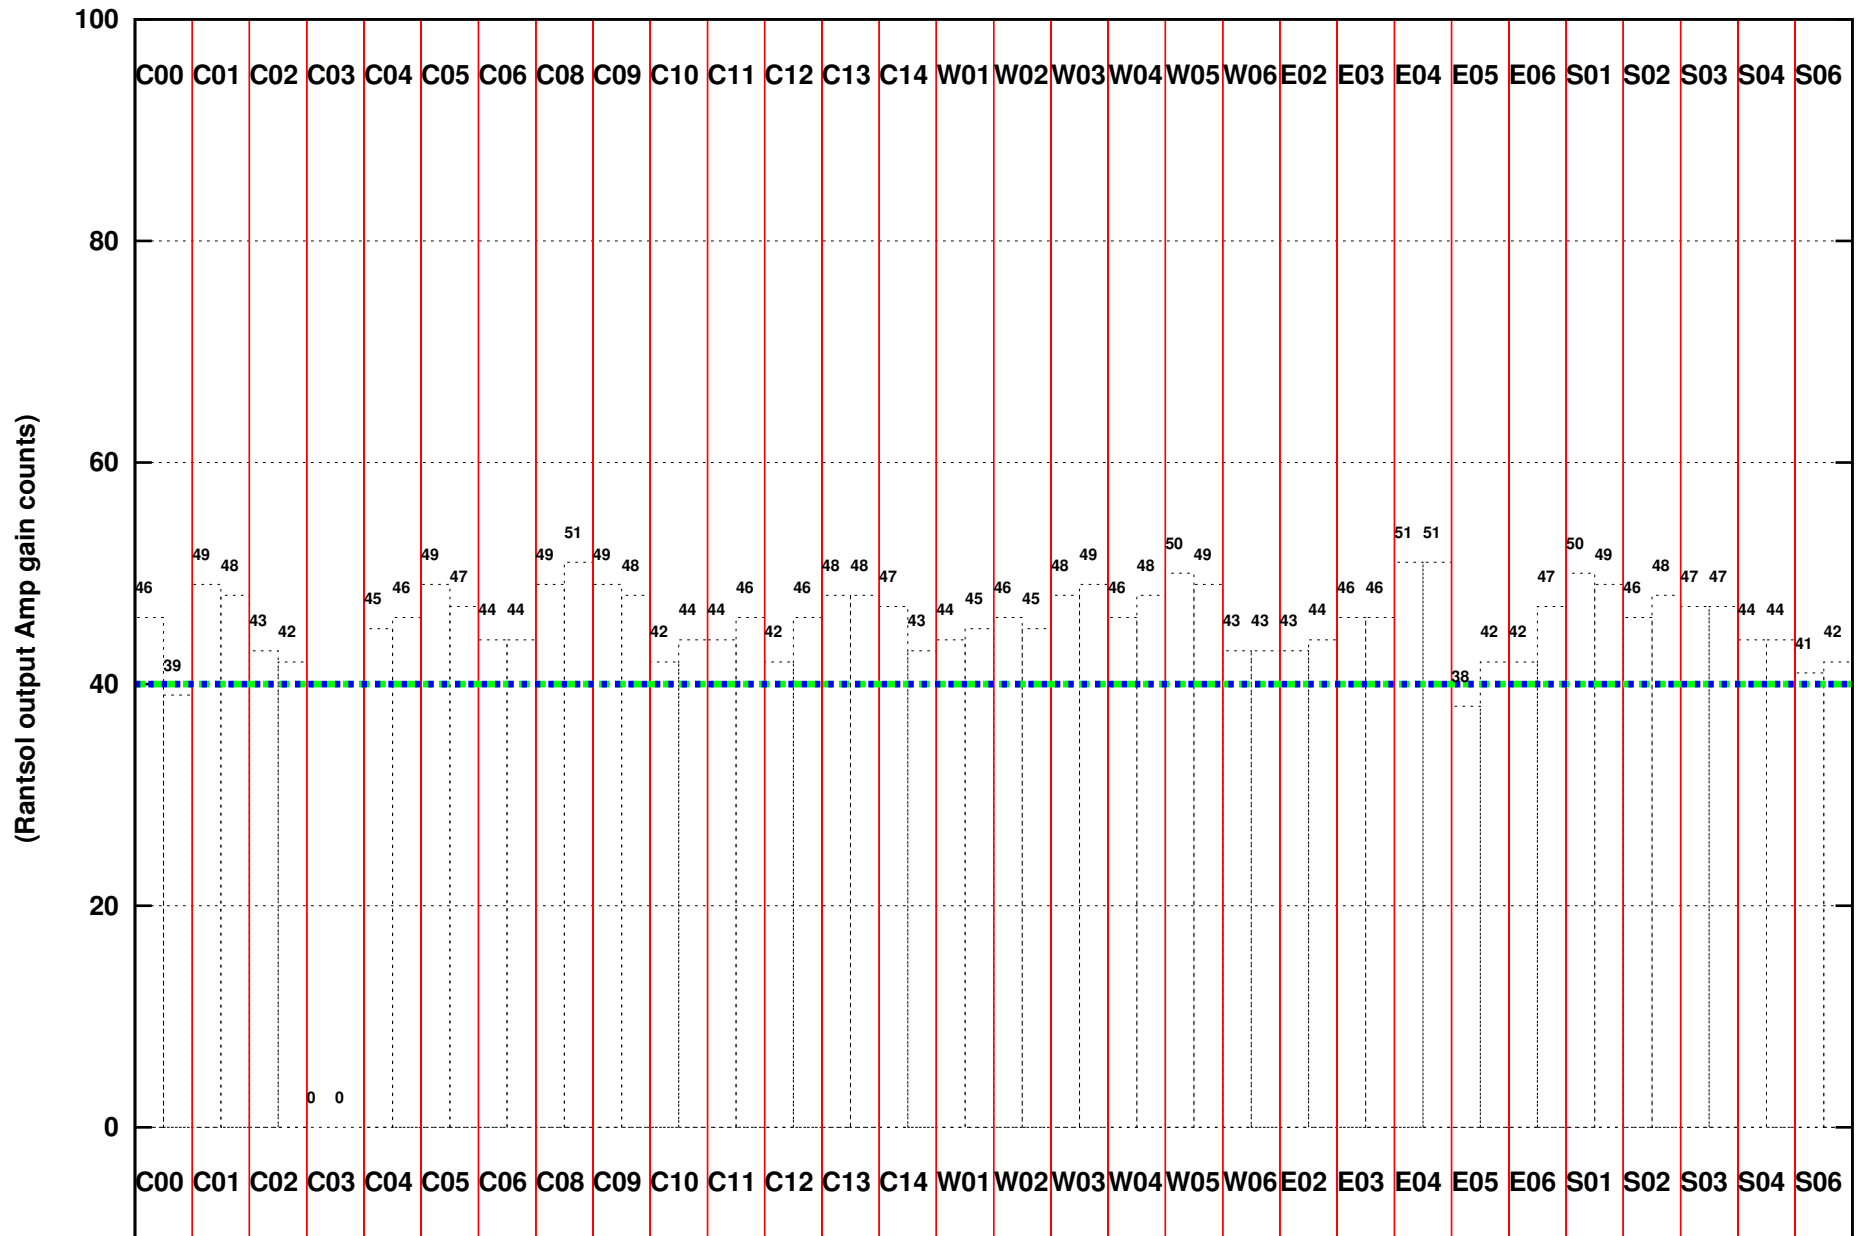

FRINGE STATUS (Rf:306.000,306.000 MHz., LO1:255.000,255.000 MHz., LO4/5:149.000,156.000 MHz.)

(File:/gsbifrddata/18jan/41_062_18jan2022_gsb.lta, scan:0, chan:128, Src:3C286, Date:18Jan2022 09:12:11)