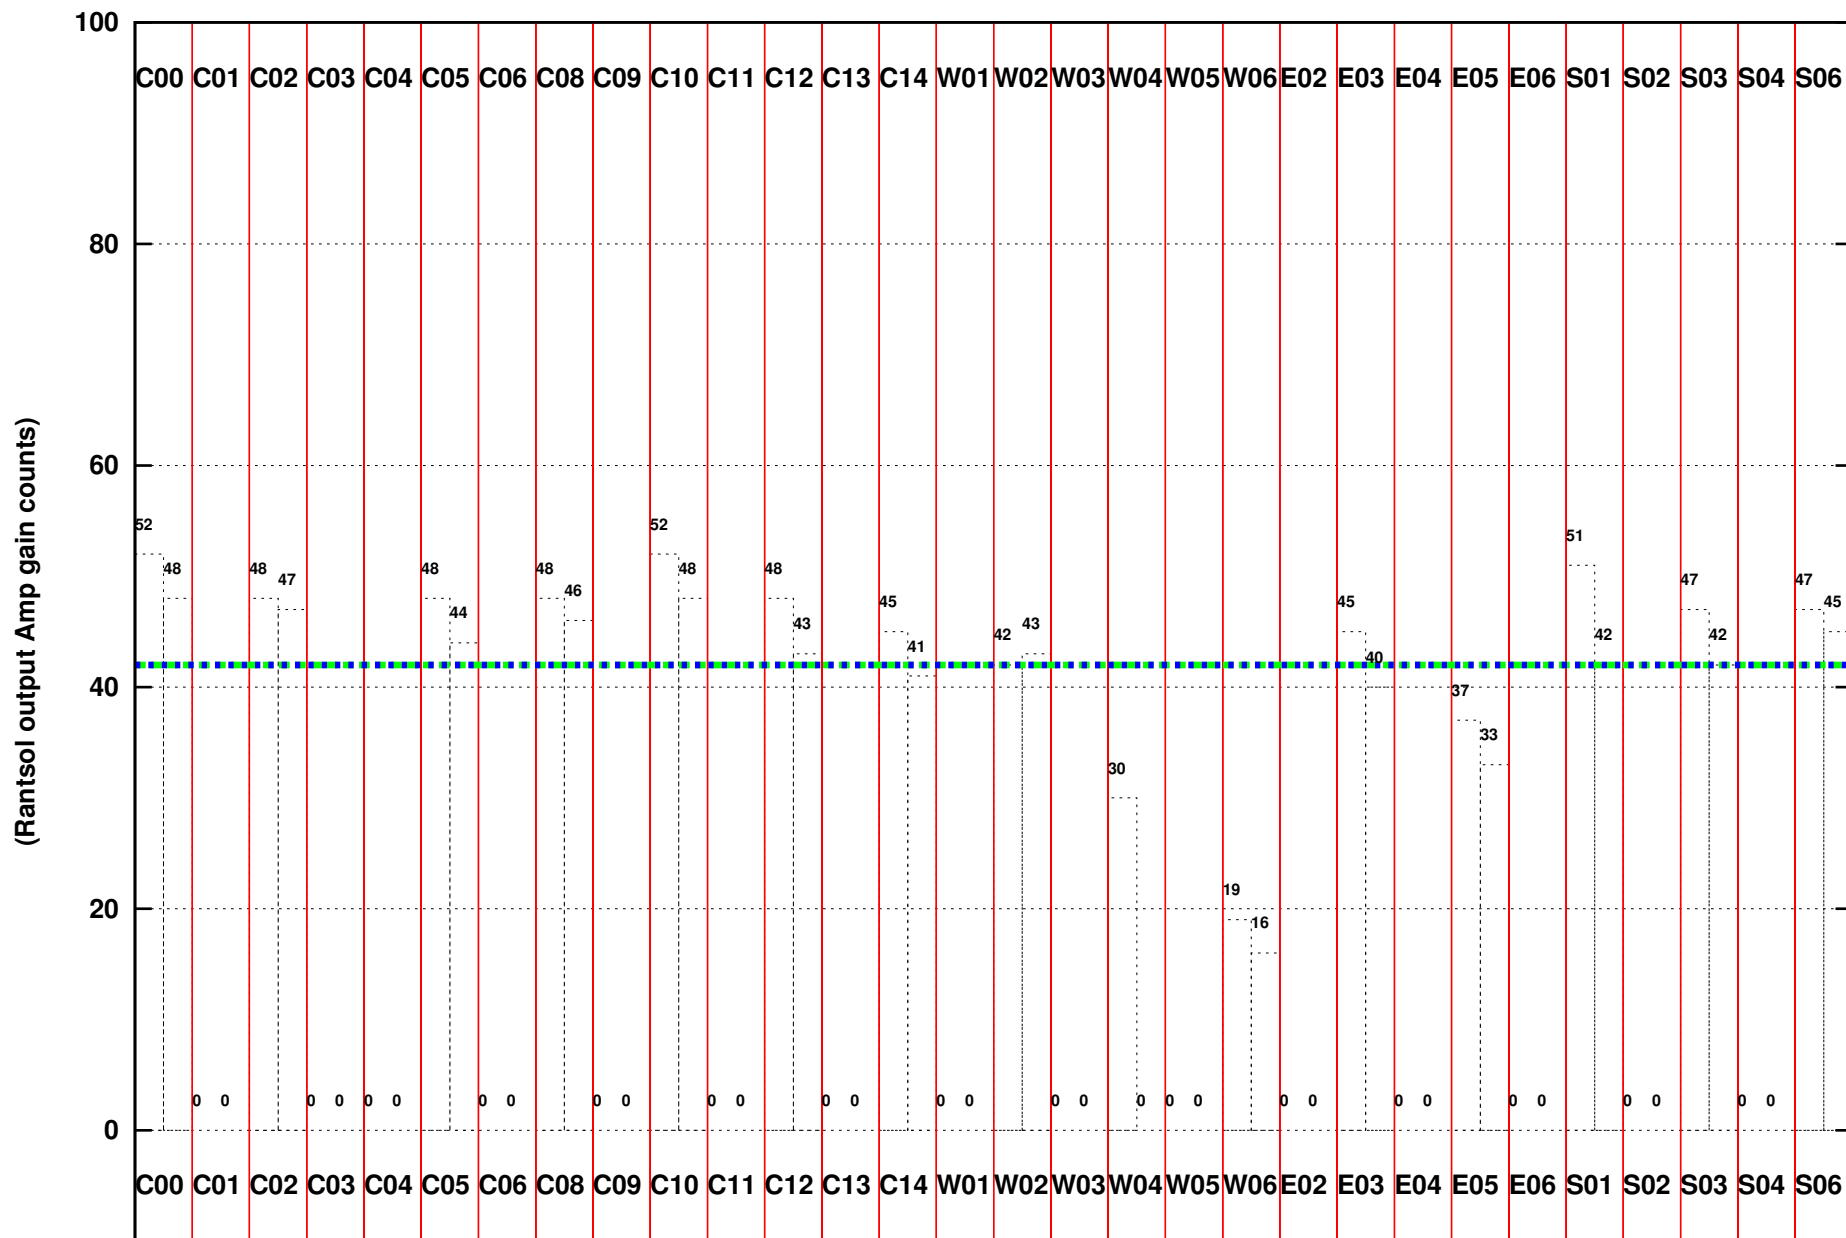

FRINGE STATUS (Rf:1399.000,1399.000 MHz., LO1:1450.000,1450.000 MHz., LO4/5:149.000,156.000 MHz.)

(File:/gsbifrddata/28jan/41_009_28jan2022_band5_gsb.lta, scan:0, chan:128, Src:3C286, Date:28Jan2022 07:37:44)