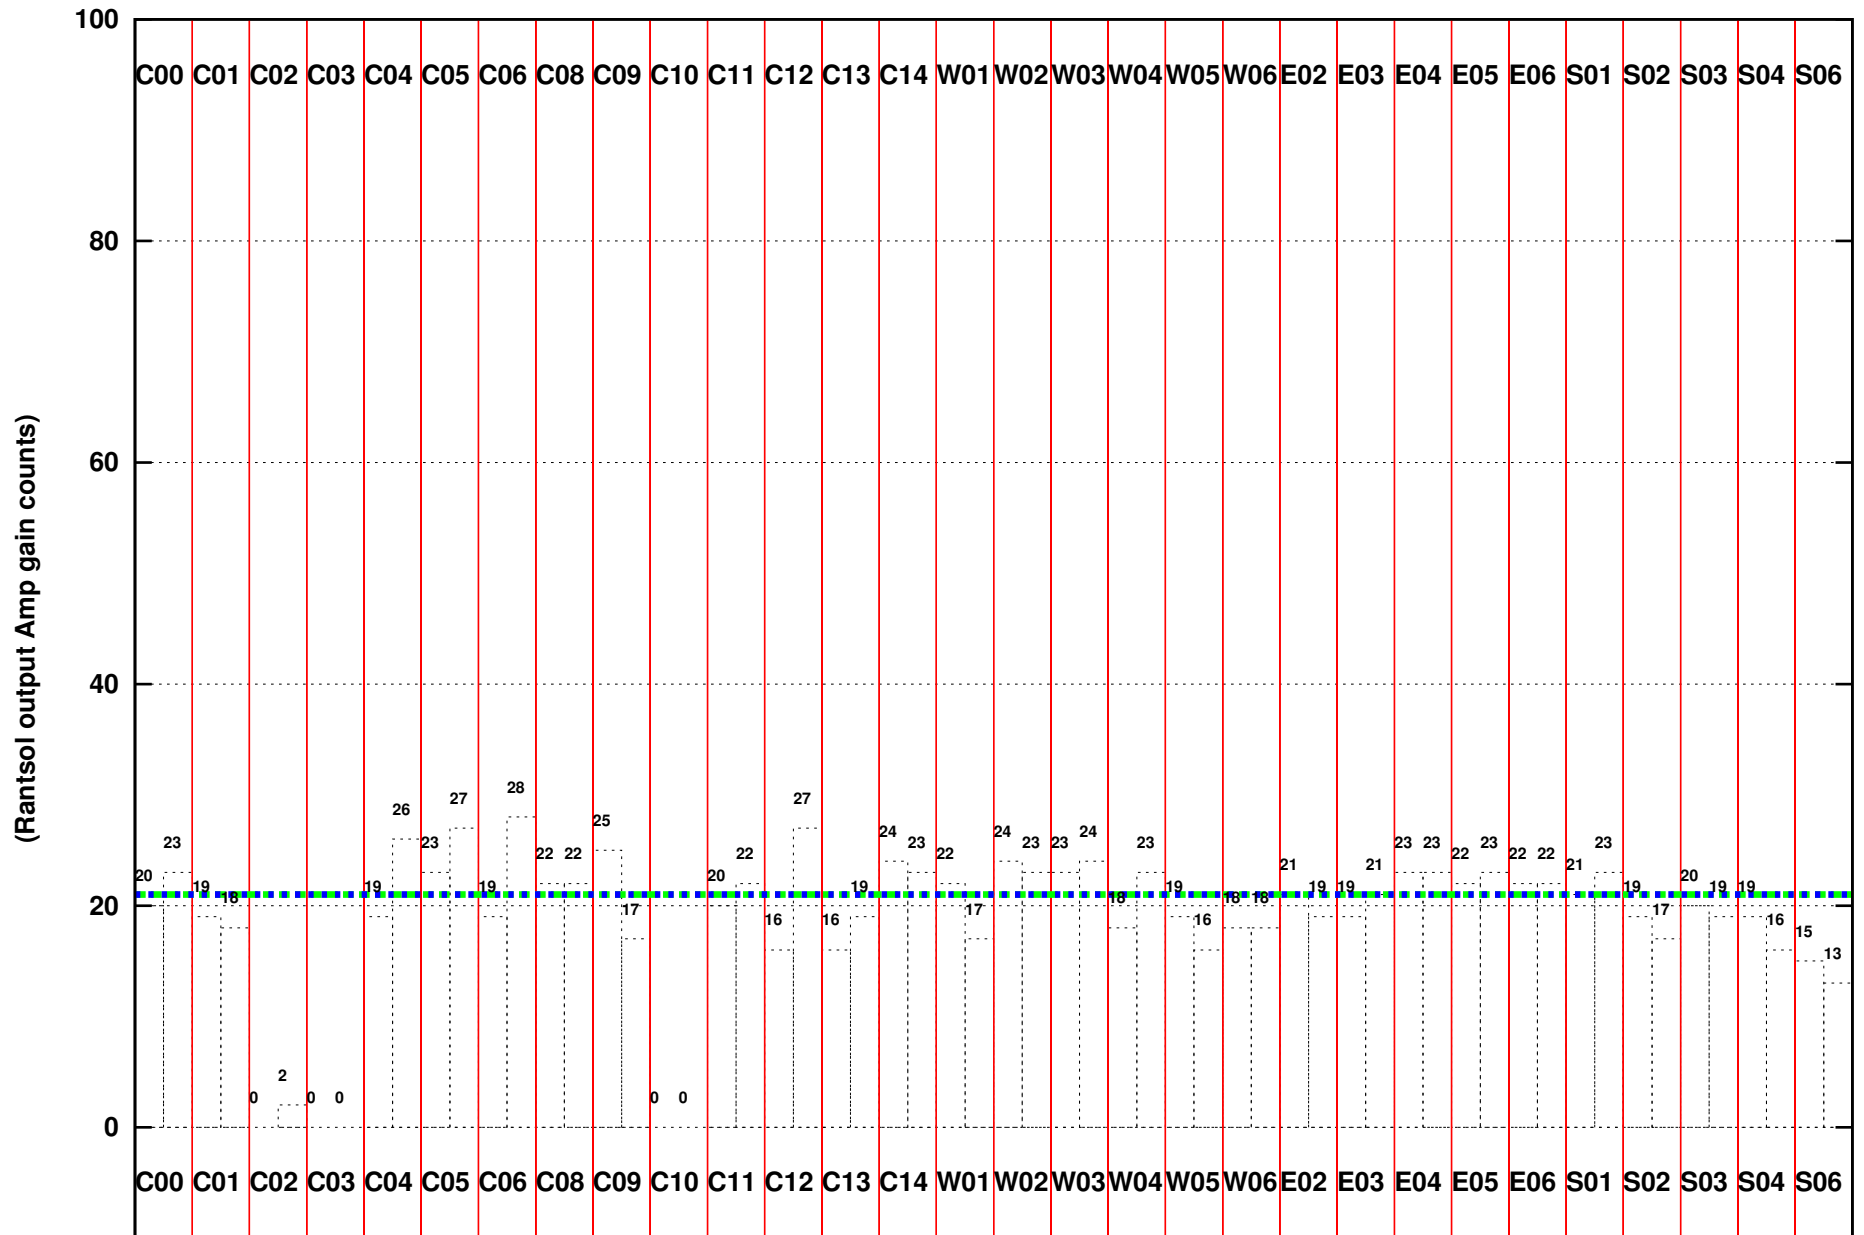

FRINGE STATUS (Rf:156.000,156.000 MHz., LO1:218.000,218.000 MHz., LO4/5:138.000,167.000 MHz.)

( File:/gsbifrddata/05feb/ddtc222\_05feb2022\_band2\_gsb.lta, scan:0, chan:128, Src:3C48, Date:05Feb2022 13:08:57)