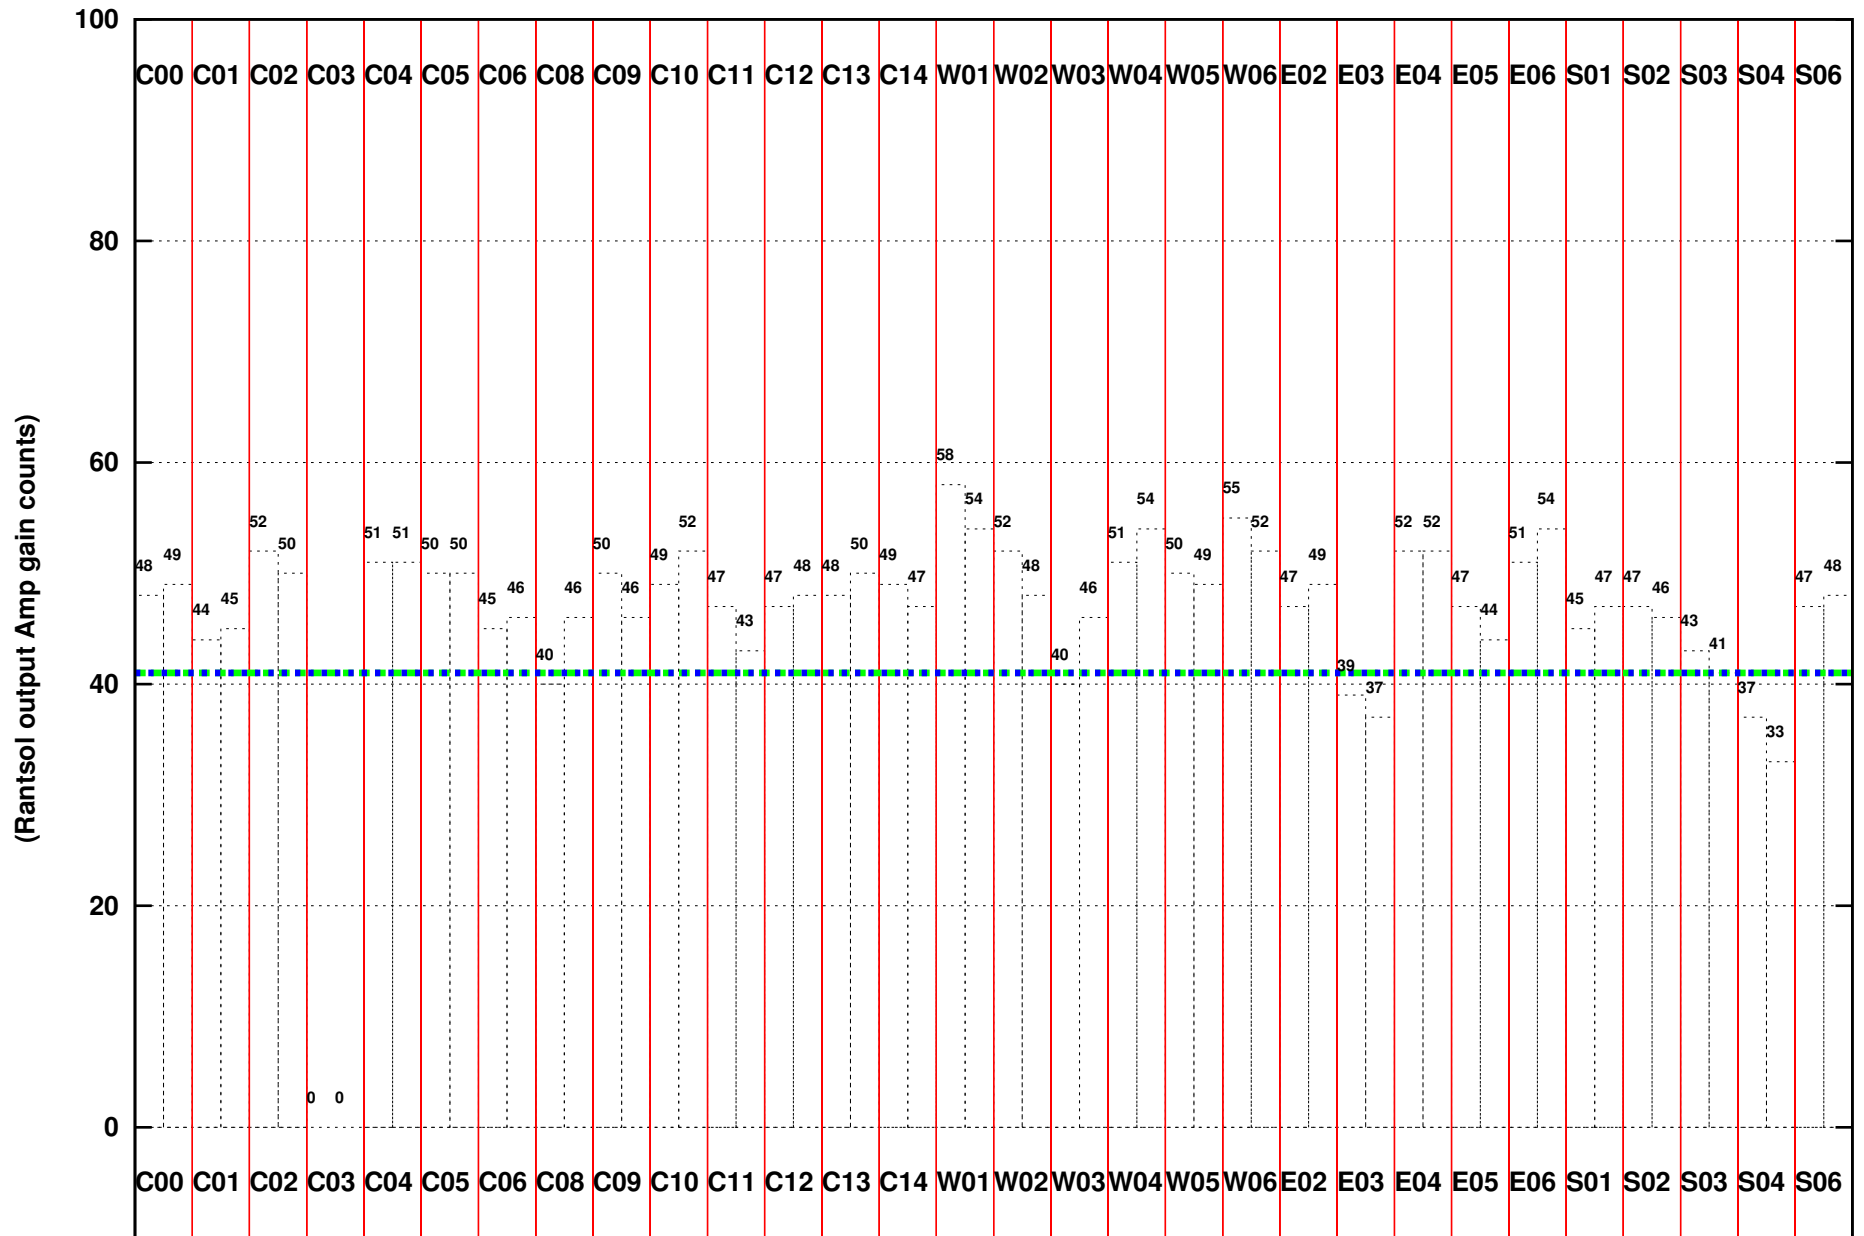

FRINGE STATUS (Rf:591.000,591.000 MHz., LO1:540.000,540.000 MHz., LO4/5:149.000,156.000 MHz.)

(File:/gsbifrddata/22feb/41_058_22feb2022_gsb.lta, scan:0, chan:256, Src:3C147, Date:22Feb2022 20:26:54)