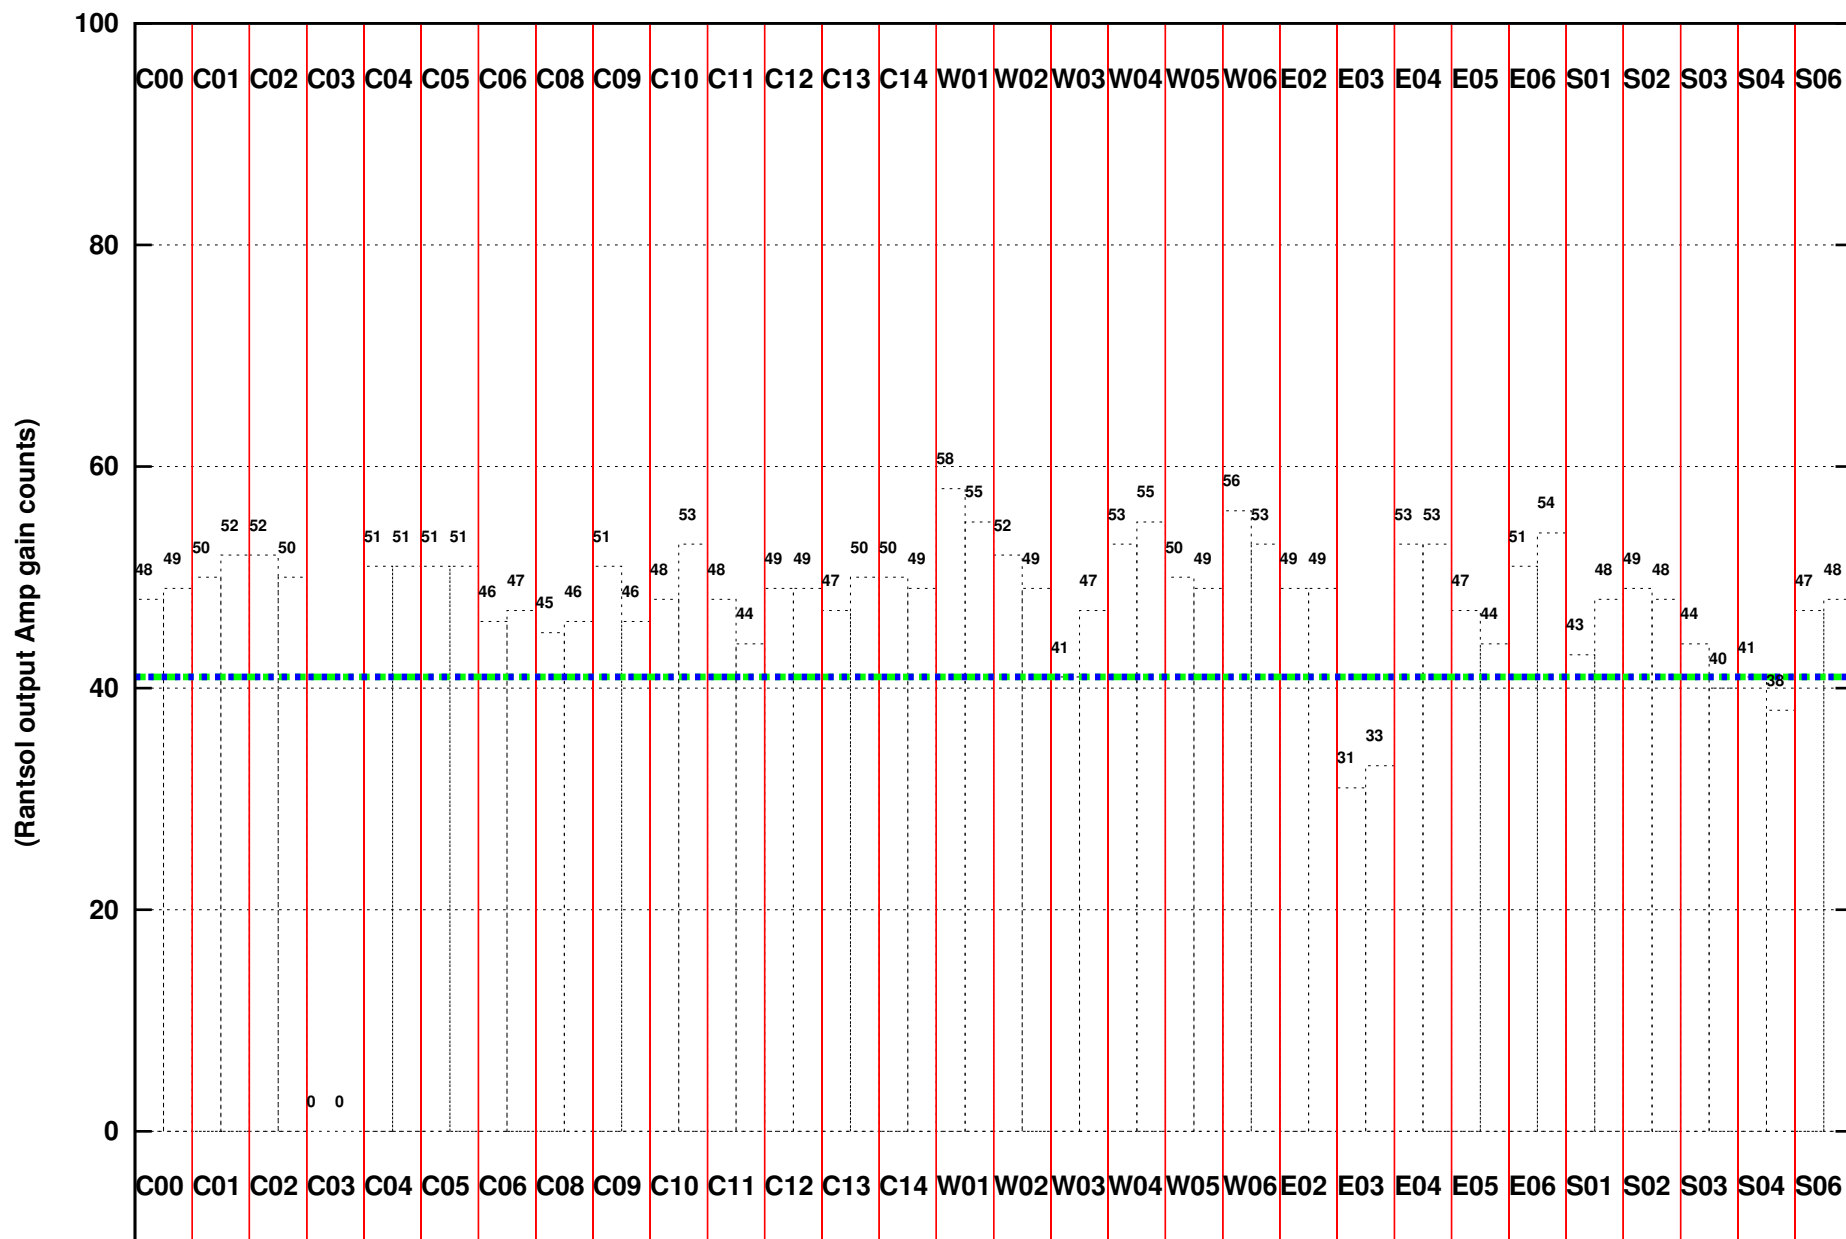

FRINGE STATUS (Rf:591.000,591.000 MHz., LO1:540.000,540.000 MHz., LO4/5:149.000,156.000 MHz.)

( File:/gsbifrddata/26feb/41\_058\_26feb2022\_8s\_gsb.lta, scan:0, chan:256, Src:3C147, Date:26Feb2022 20:29:36)