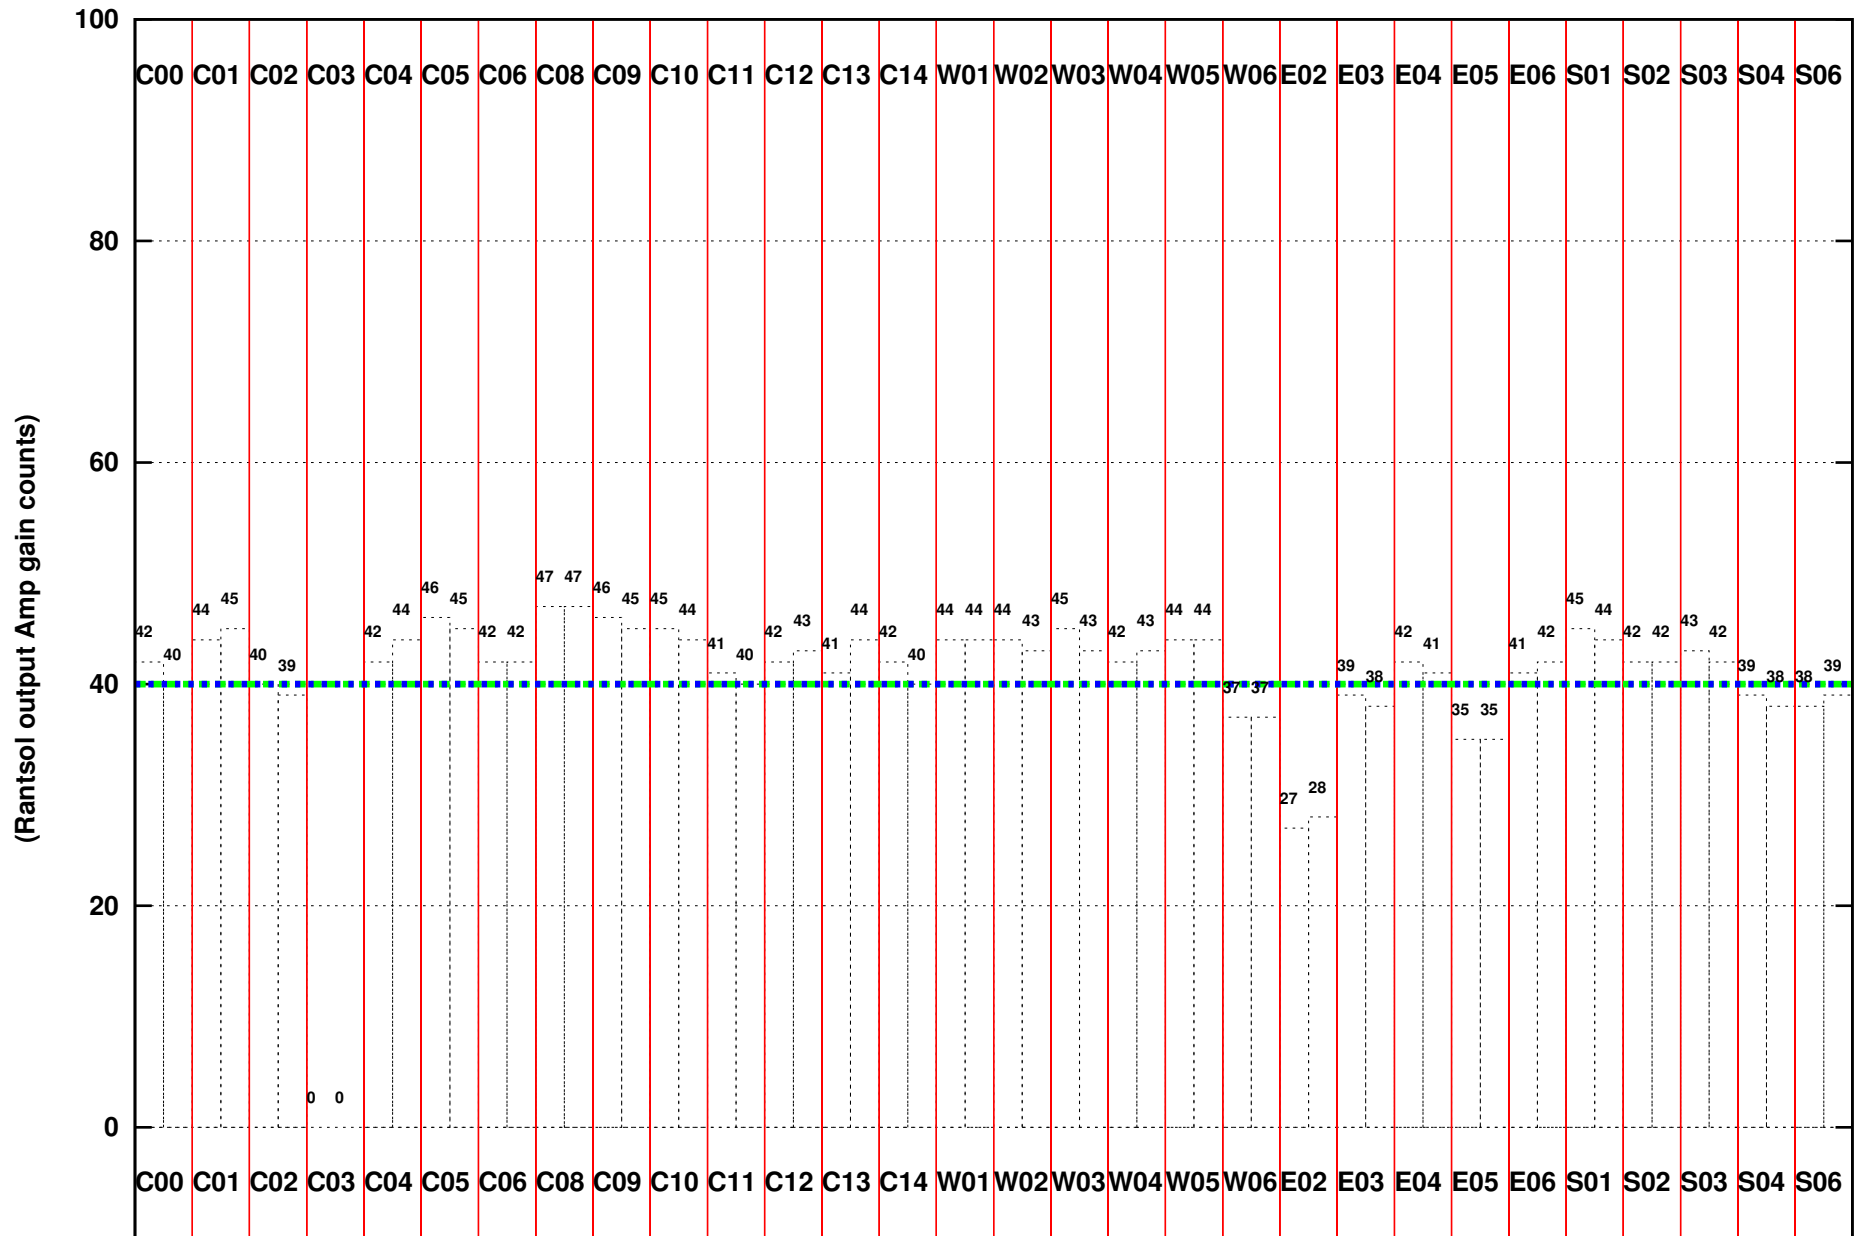

FRINGE STATUS (Rf:306.000,306.000 MHz., LO1:255.000,255.000 MHz., LO4/5:149.000,156.000 MHz.)

(File:/gsbifrdta/13mar/41_022_13mar22_gsb.lta, scan:0, chan:128, Src:3C147, Date:13Mar2022 21:59:37)