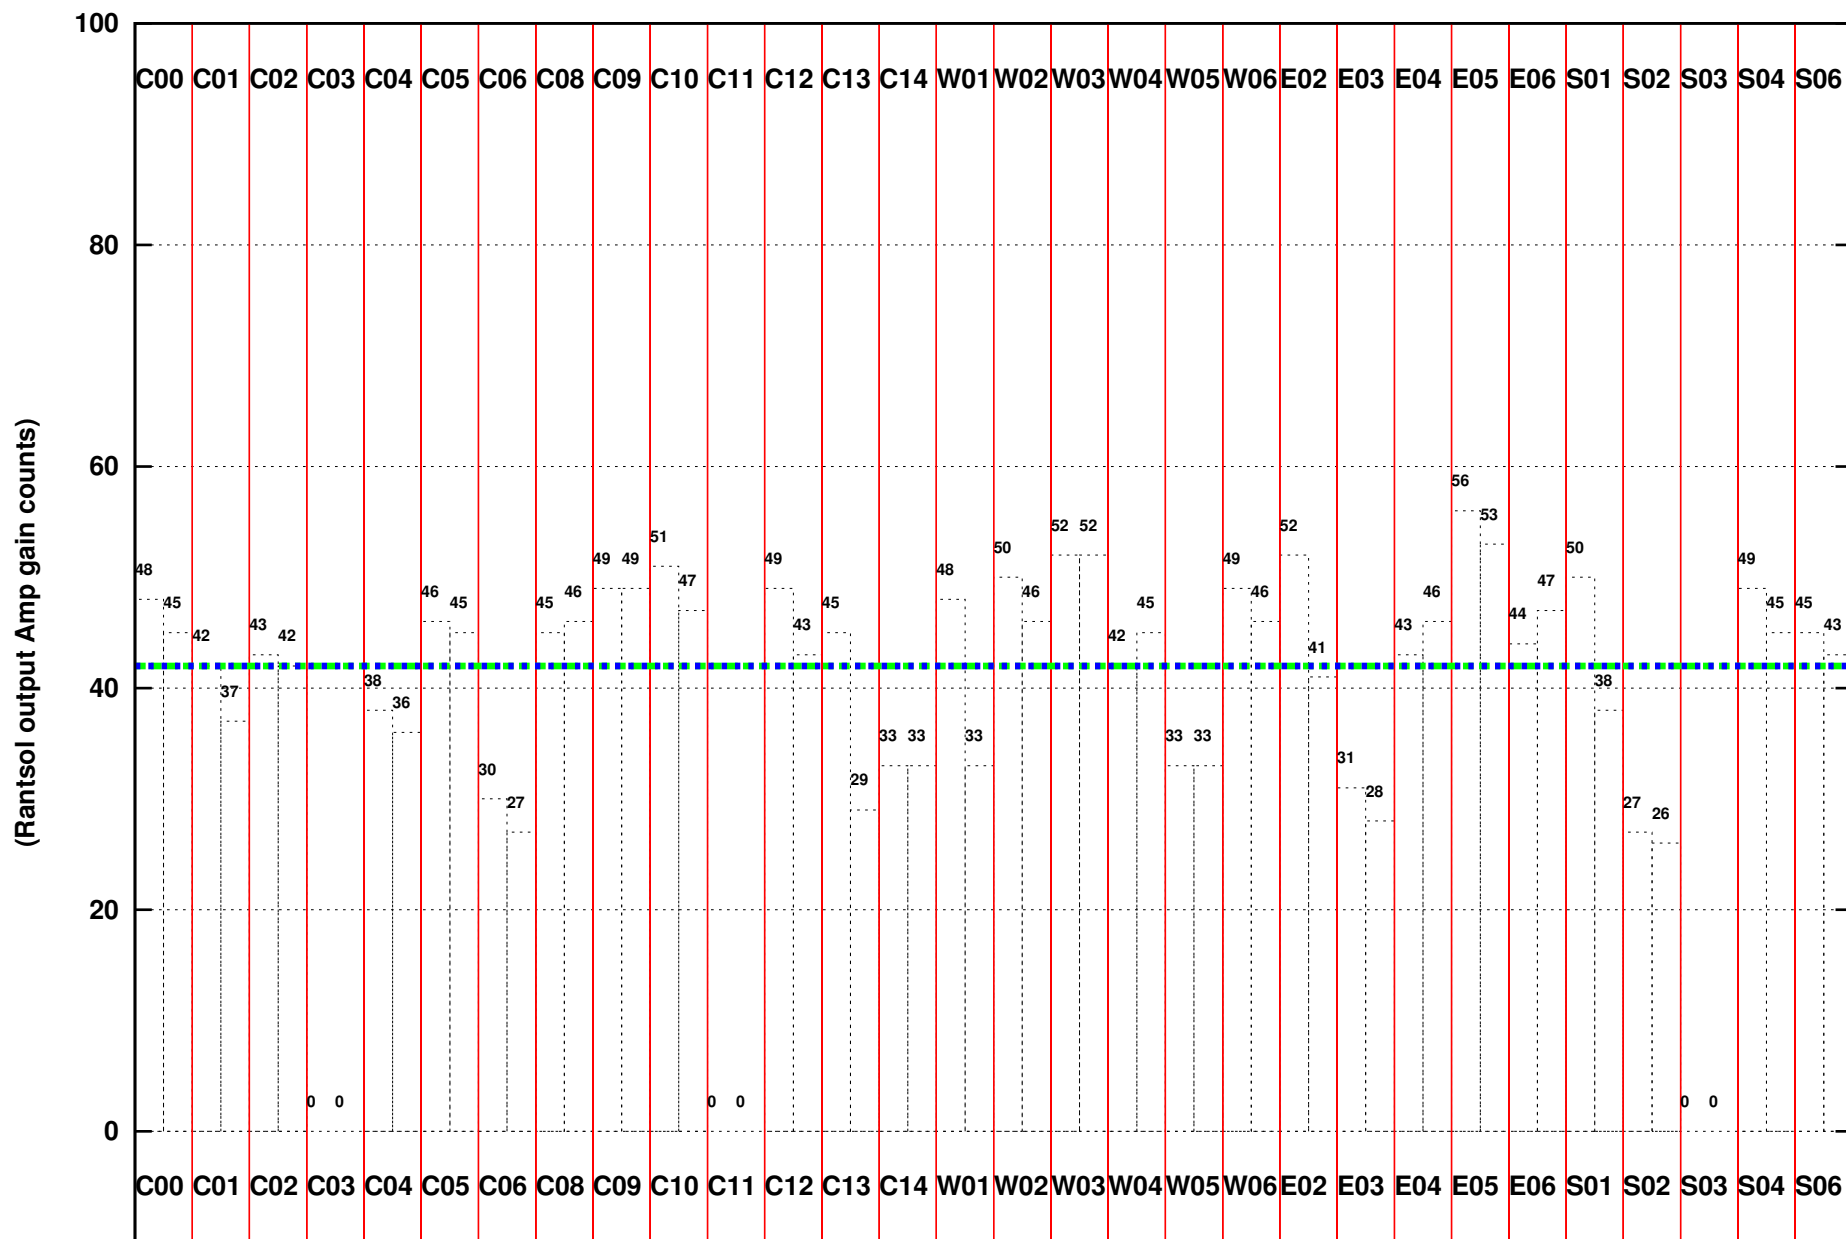

FRINGE STATUS (Rf:1409.000,1409.000 MHz., LO1:1460.000,1460.000 MHz., LO4/5:149.000,156.000 MHz.)

(File:/gsbifrddata/25mar/ddtc225_25mar2022_gsb.lta, scan:0, chan:128, Src:3C286, Date:25Mar2022 04:44:37)